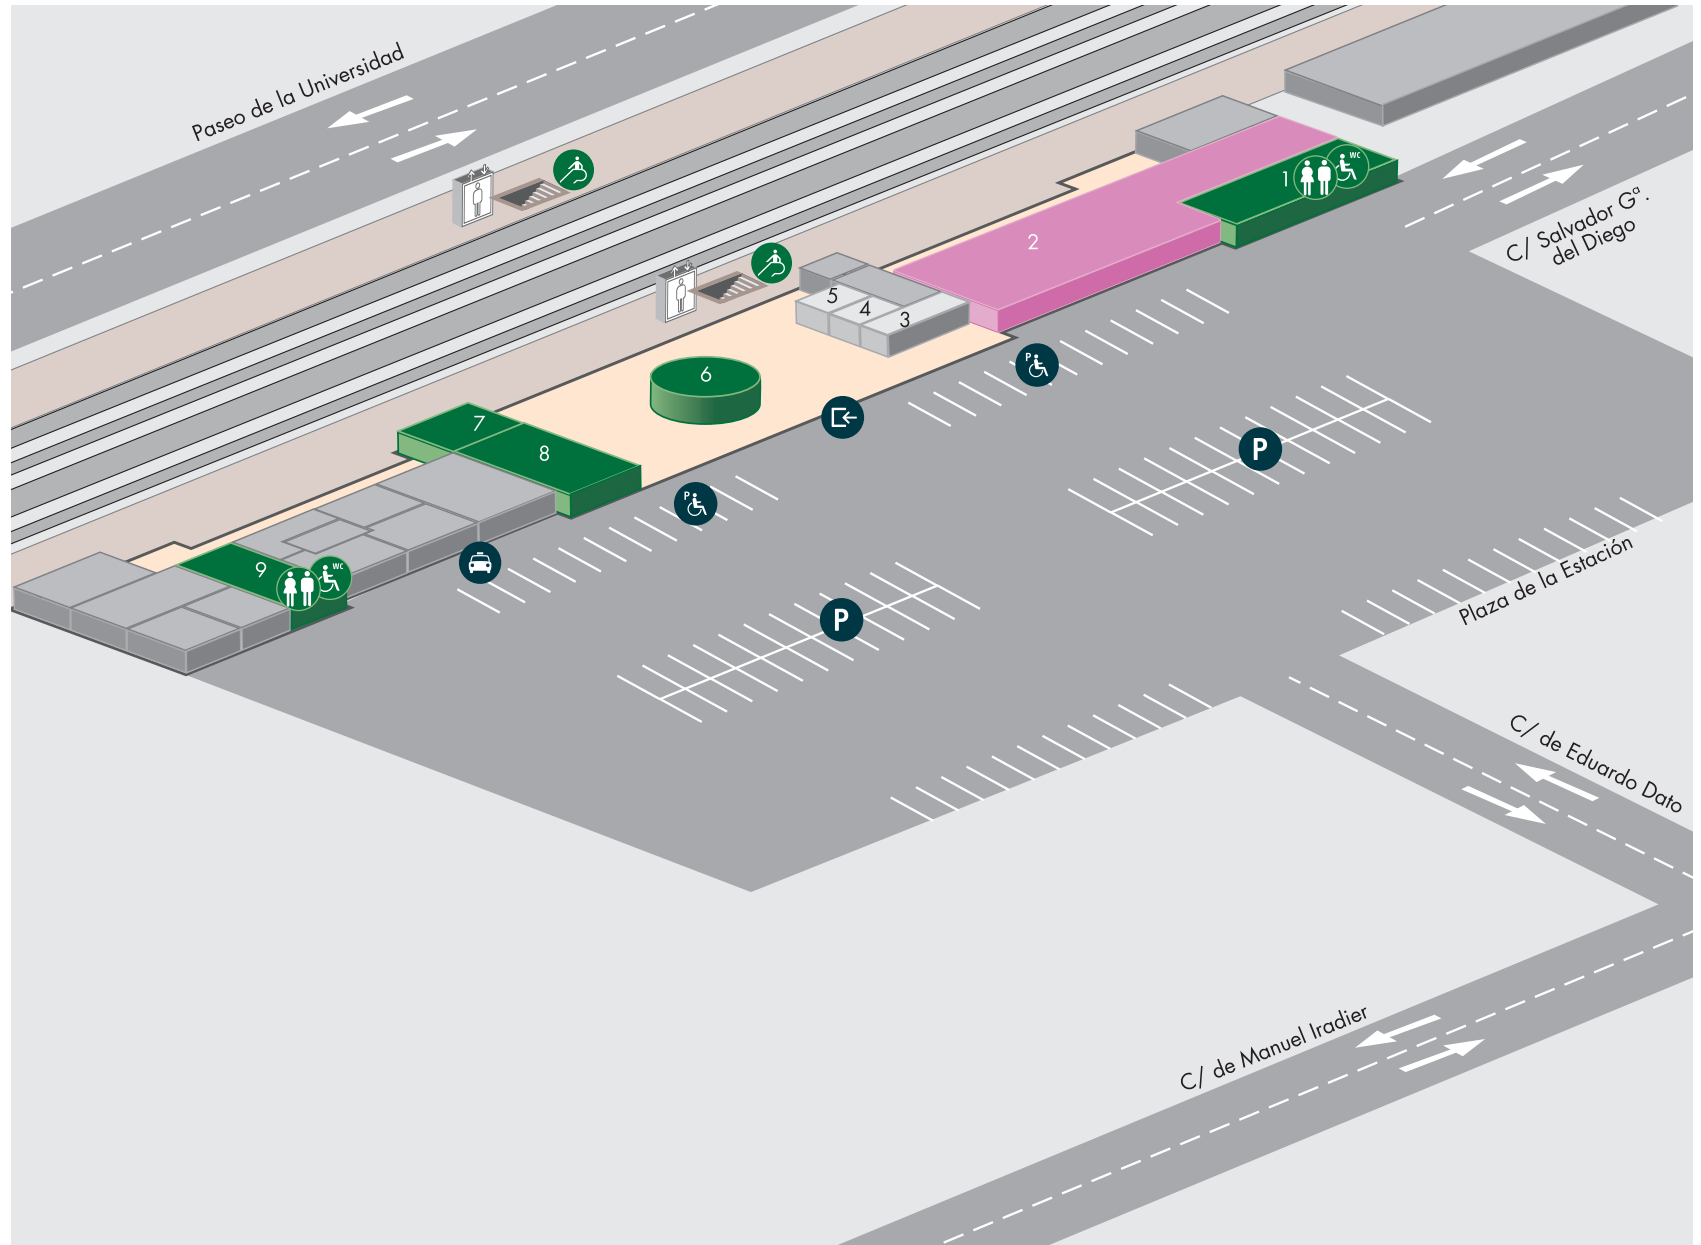

Estación de Vitoria - Gasteiz

SITUACIÓN EN LA CIUDAD

C/ EDUARDO DATO, 46. 01005 - ÁLAVA
GPS: N 42° 50' 29.73" / W -02° 40' 14.71"

Estación de Vitoria - Gasteiz

PLANO DE ZONA

C/ EDUARDO DATO, 46. 01005 - ÁLAVA
GPS: N 42° 50' 29.73" / W -02° 40' 14.71"

SERVICIOS ESTACIÓN

- Parking
- Parking Accesible
- Taxis
- Bus

SERVICIOS ADIF

- 1 ASEOS MUJERES/HOMBRES
- 6 PIAC (Punto Inf. al Ciudadano)

- 7 VENTA DE BILLETES
- 8 ATENCIÓN AL CUENTE

- 9 ASEOS MUJERES/HOMBRES

ACCESIBILIDAD PCD

- 1 ASEOS PCD MUJERES/HOMBRES
- 9 ASEOS PCD MUJERES/HOMBRES

RESTAURACIÓN

- 2 CAFETERÍA

- 3 LOCAL DISPONIBLE
- 4 LOCAL DISPONIBLE
- 5 LOCAL DISPONIBLE

ACCESIBILIDAD PCD

- 1 ASEOS PCD MUJERES/HOMBRES
- 9 ASEOS PCD MUJERES/HOMBRES