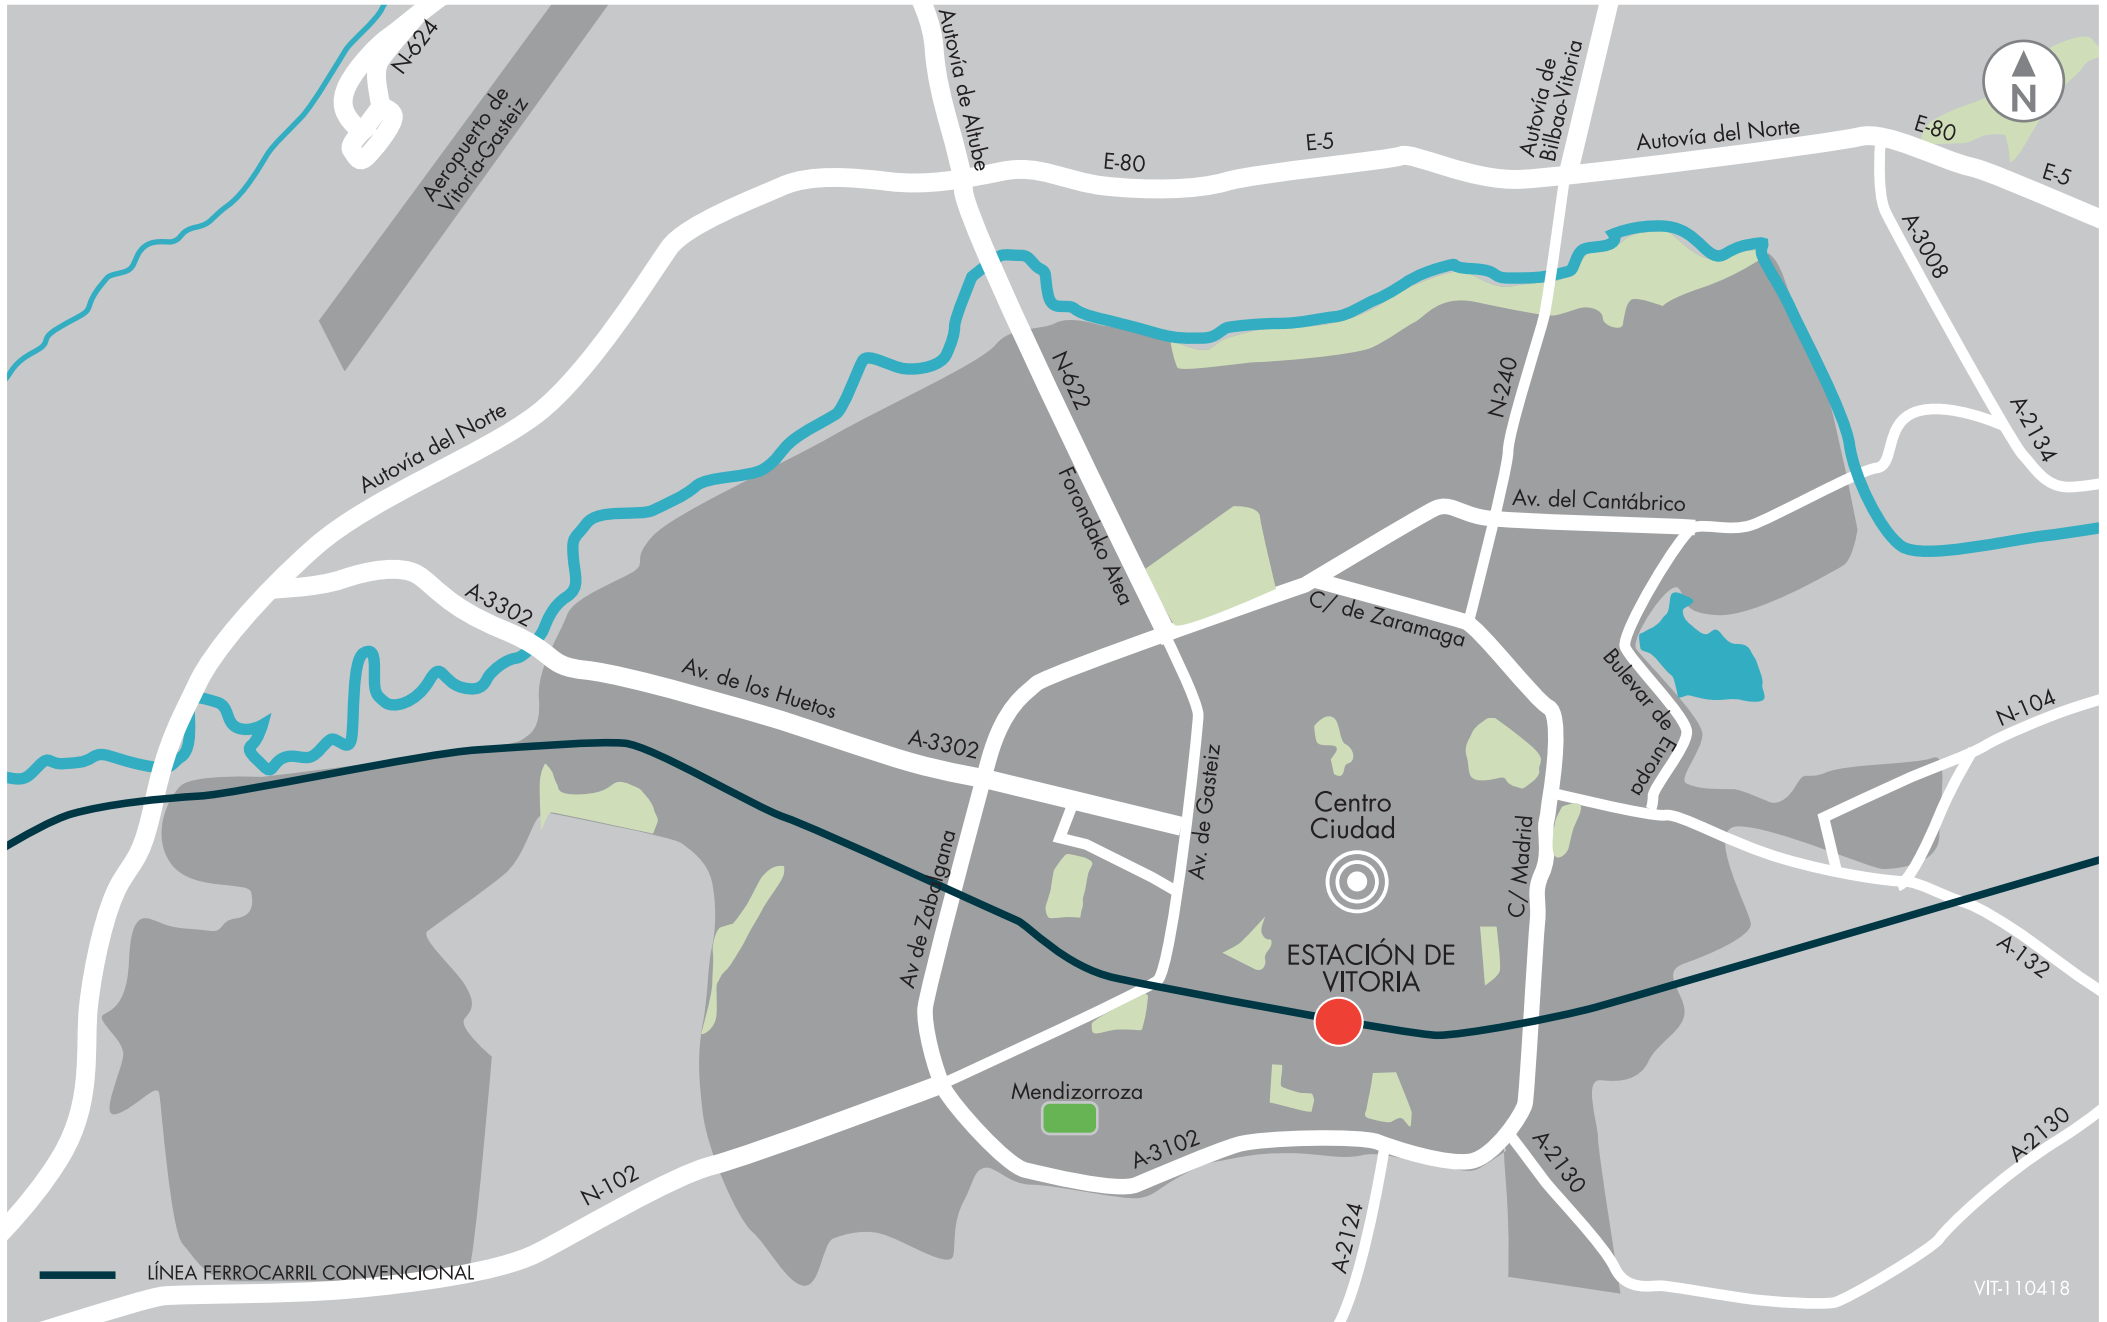

Estación de Vitoria - Gasteiz

SITUACIÓN EN LA CIUDAD

C/ EDUARDO DATO, 46. 01005 - ÁLAVA
GPS: N 42° 50' 29.73" / W -02° 40' 14.71"

Estación de Vitoria - Gasteiz

PLANO DE ZONA

C/ EDUARDO DATO, 46. 01005 - ÁLAVA
GPS: N 42° 50' 29.73" / W -02° 40' 14.71"

SERVICIOS ESTACIÓN

- Parking
- Parking Accesible
- Taxis
- Bus

SERVICIOS ADIF

- 1 ASEOS MUJERES/HOMBRES
- 6 PIAC (Punto Inf. al Ciudadano)

- 7 VENTA DE BILLETES
- 8 ATENCIÓN AL CUENTE

- 9 ASEOS MUJERES/HOMBRES