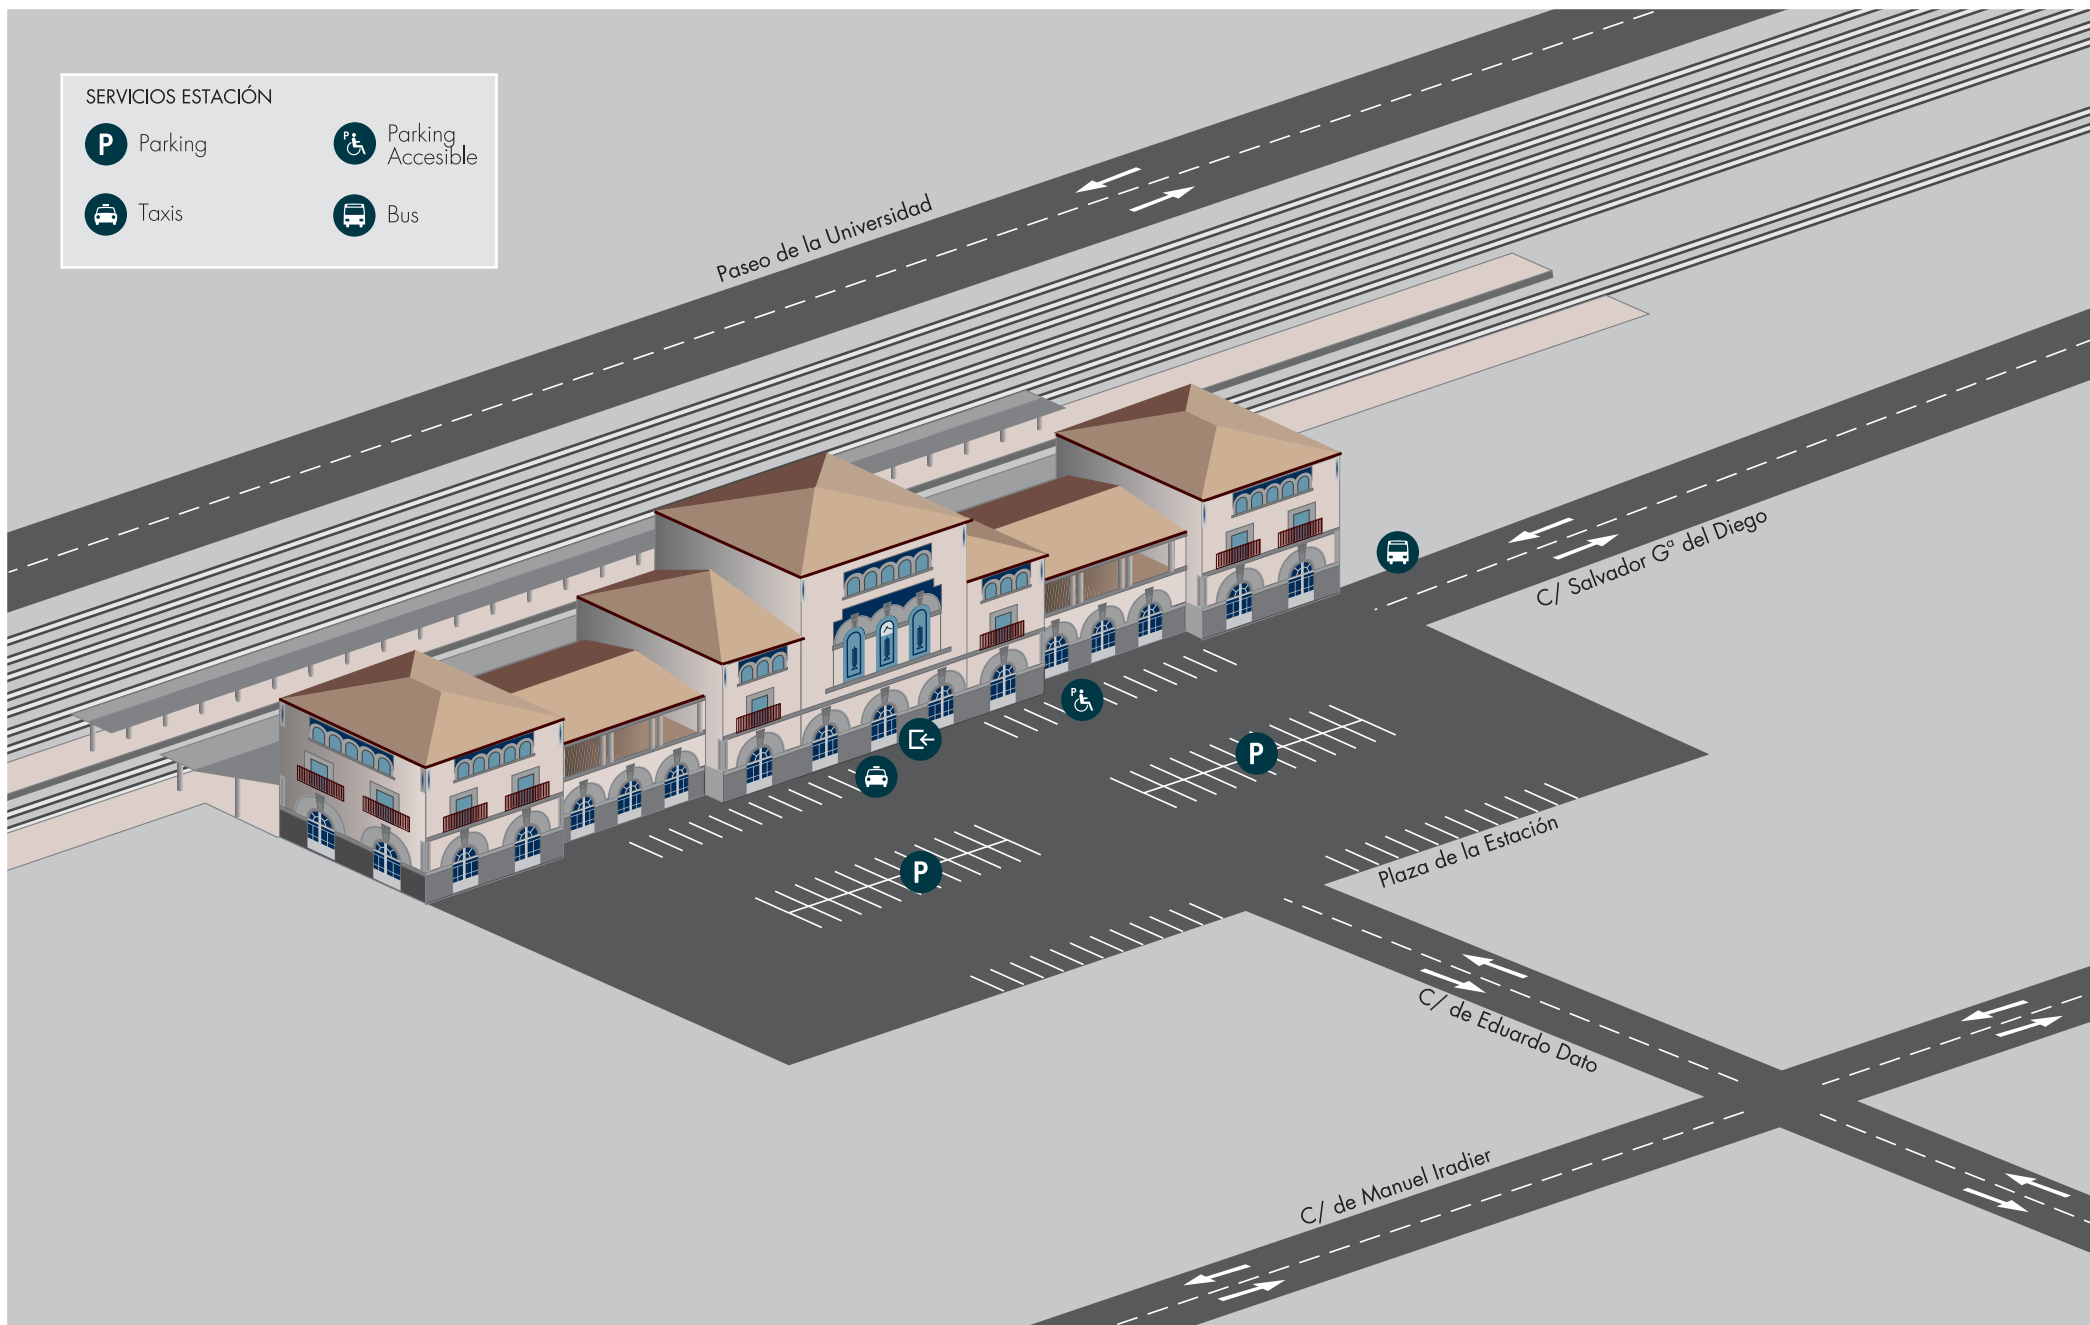

Estación de Vitoria - Gasteiz

SITUACIÓN EN LA CIUDAD

C/ EDUARDO DATO, 46. 01005 - ÁLAVA
GPS: N 42° 50' 29.73" / W -02° 40' 14.71"

Estación de Vitoria - Gasteiz

PLANO DE ZONA

C/ EDUARDO DATO, 46. 01005 - ÁLAVA
GPS: N 42° 50' 29.73" / W -02° 40' 14.71"

SERVICIOS ESTACIÓN

- Parking
- Parking Accesible
- Taxis
- Bus

SERVICIOS ADIF

- 1 ASEOS MUJERES/HOMBRES
- 6 PIAC (Punto Inf. al Ciudadano)

- 7 VENTA DE BILLETES
- 8 ATENCIÓN AL CUENTE

- 9 ASEOS MUJERES/HOMBRES

ACCESIBILIDAD PCD

- 1 ASEOS PCD MUJERES/HOMBRES
- 9 ASEOS PCD MUJERES/HOMBRES

RESTAURACIÓN

- 2 CAFETERÍA

- 3 LOCAL DISPONIBLE
- 4 LOCAL DISPONIBLE
- 5 LOCAL DISPONIBLE

ACCESIBILIDAD PCD

- 1 ASEOS PCD MUJERES/HOMBRES
- 9 ASEOS PCD MUJERES/HOMBRES