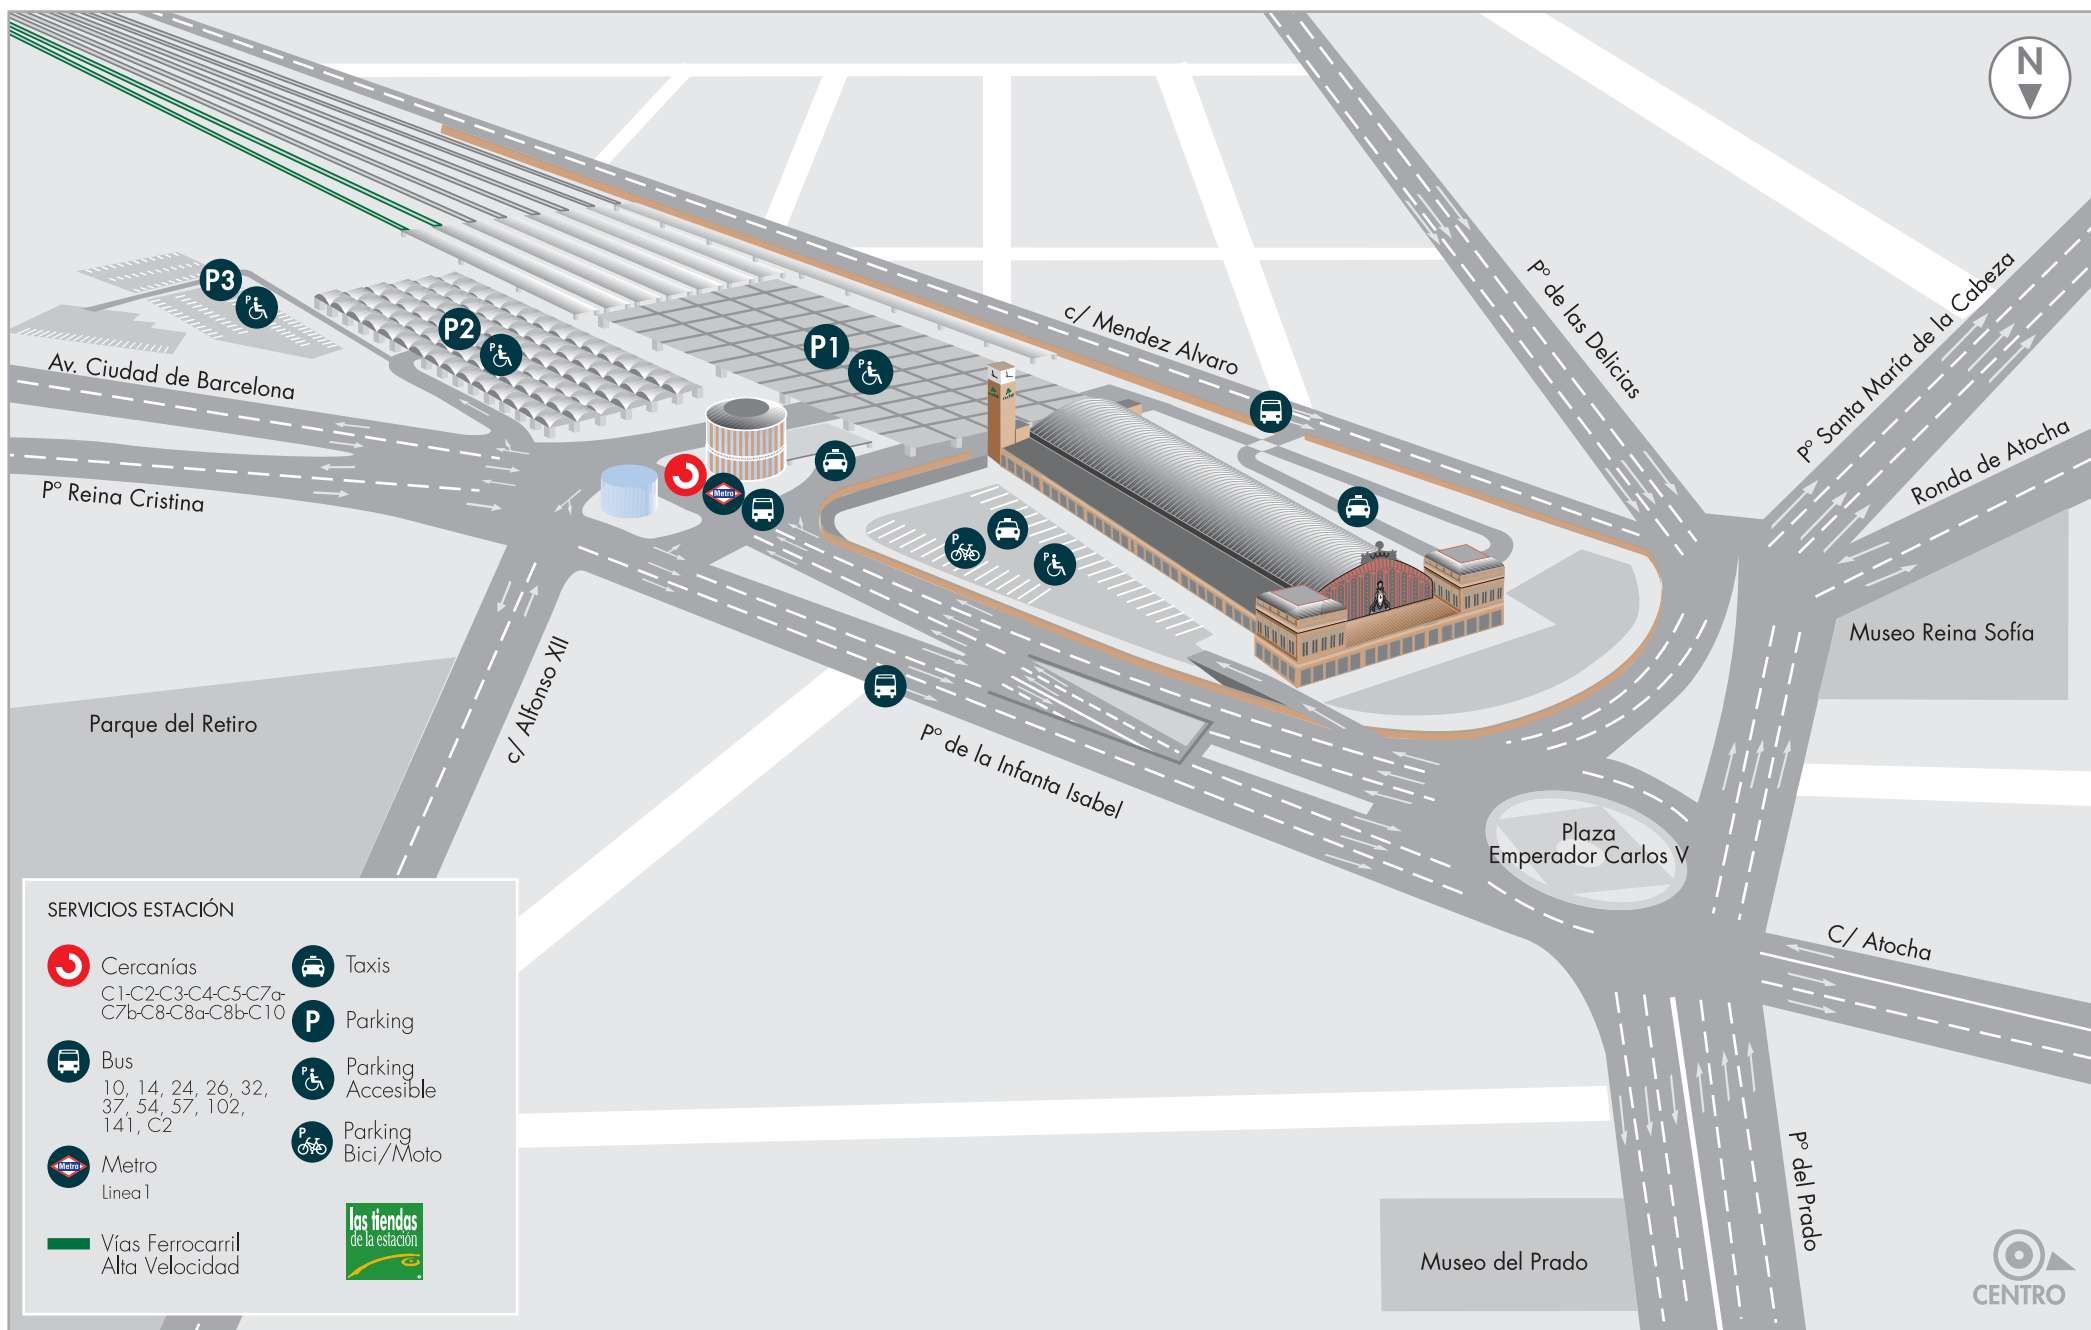

# Estación Puerta de Atocha | Madrid

SITUACIÓN EN LA CIUDAD

PLAZA EMPERADOR CARLOS V, 3. 28012 MADRID  
GPS: N 40° 24' 25" / W 03° 41' 29"

## SERVICIOS ESTACIÓN

-  Cercanías  
C1-C2-C3-C4-C5-C7α-  
C7b-C8-C8α-C8b-C10
-  Bus  
10, 14, 24, 26, 32,  
37, 54, 57, 102,  
141, C2
-  Metro  
Linea 1
-  Vías Ferrocarril  
Alta Velocidad
-  Taxis
-  Parking
-  Parking  
Accesible
-  Parking  
Bici/Moto
- 