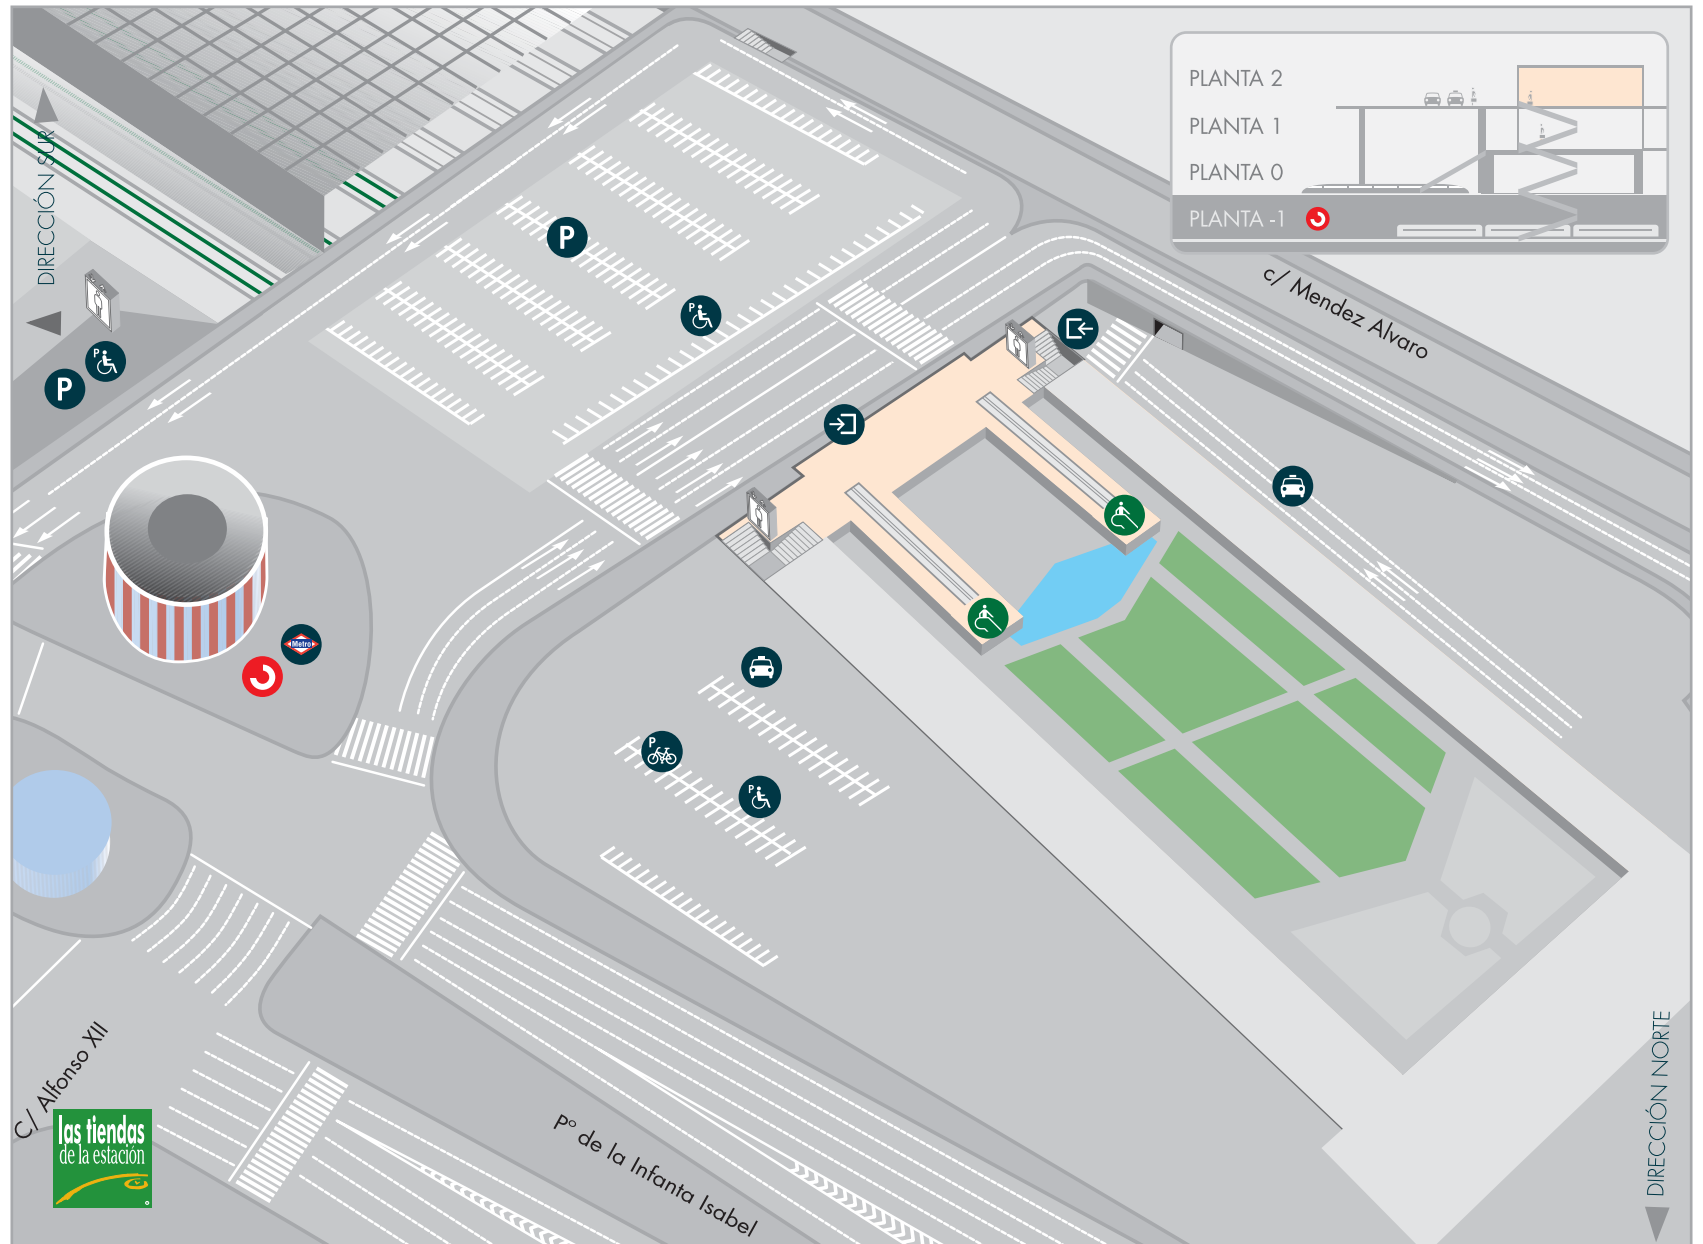

# Estación Puerta de Atocha | Madrid

SITUACIÓN EN LA CIUDAD

PLAZA EMPERADOR CARLOS V, 3. 28012 MADRID  
GPS: N 40° 24' 25" / W 03° 41' 29"

## SERVICIOS ESTACIÓN

-  Cercanías  
C1-C2-C3-C4-C5-C7α-  
C7b-C8-C8α-C8b-C10
-  Bus  
10, 14, 24, 26, 32,  
37, 54, 57, 102,  
141, C2
-  Metro  
Linea 1
-  Vías Ferrocarril  
Alta Velocidad
-  Taxis
-  Parking
-  Parking  
Accesible
-  Parking  
Bici/Moto
- 