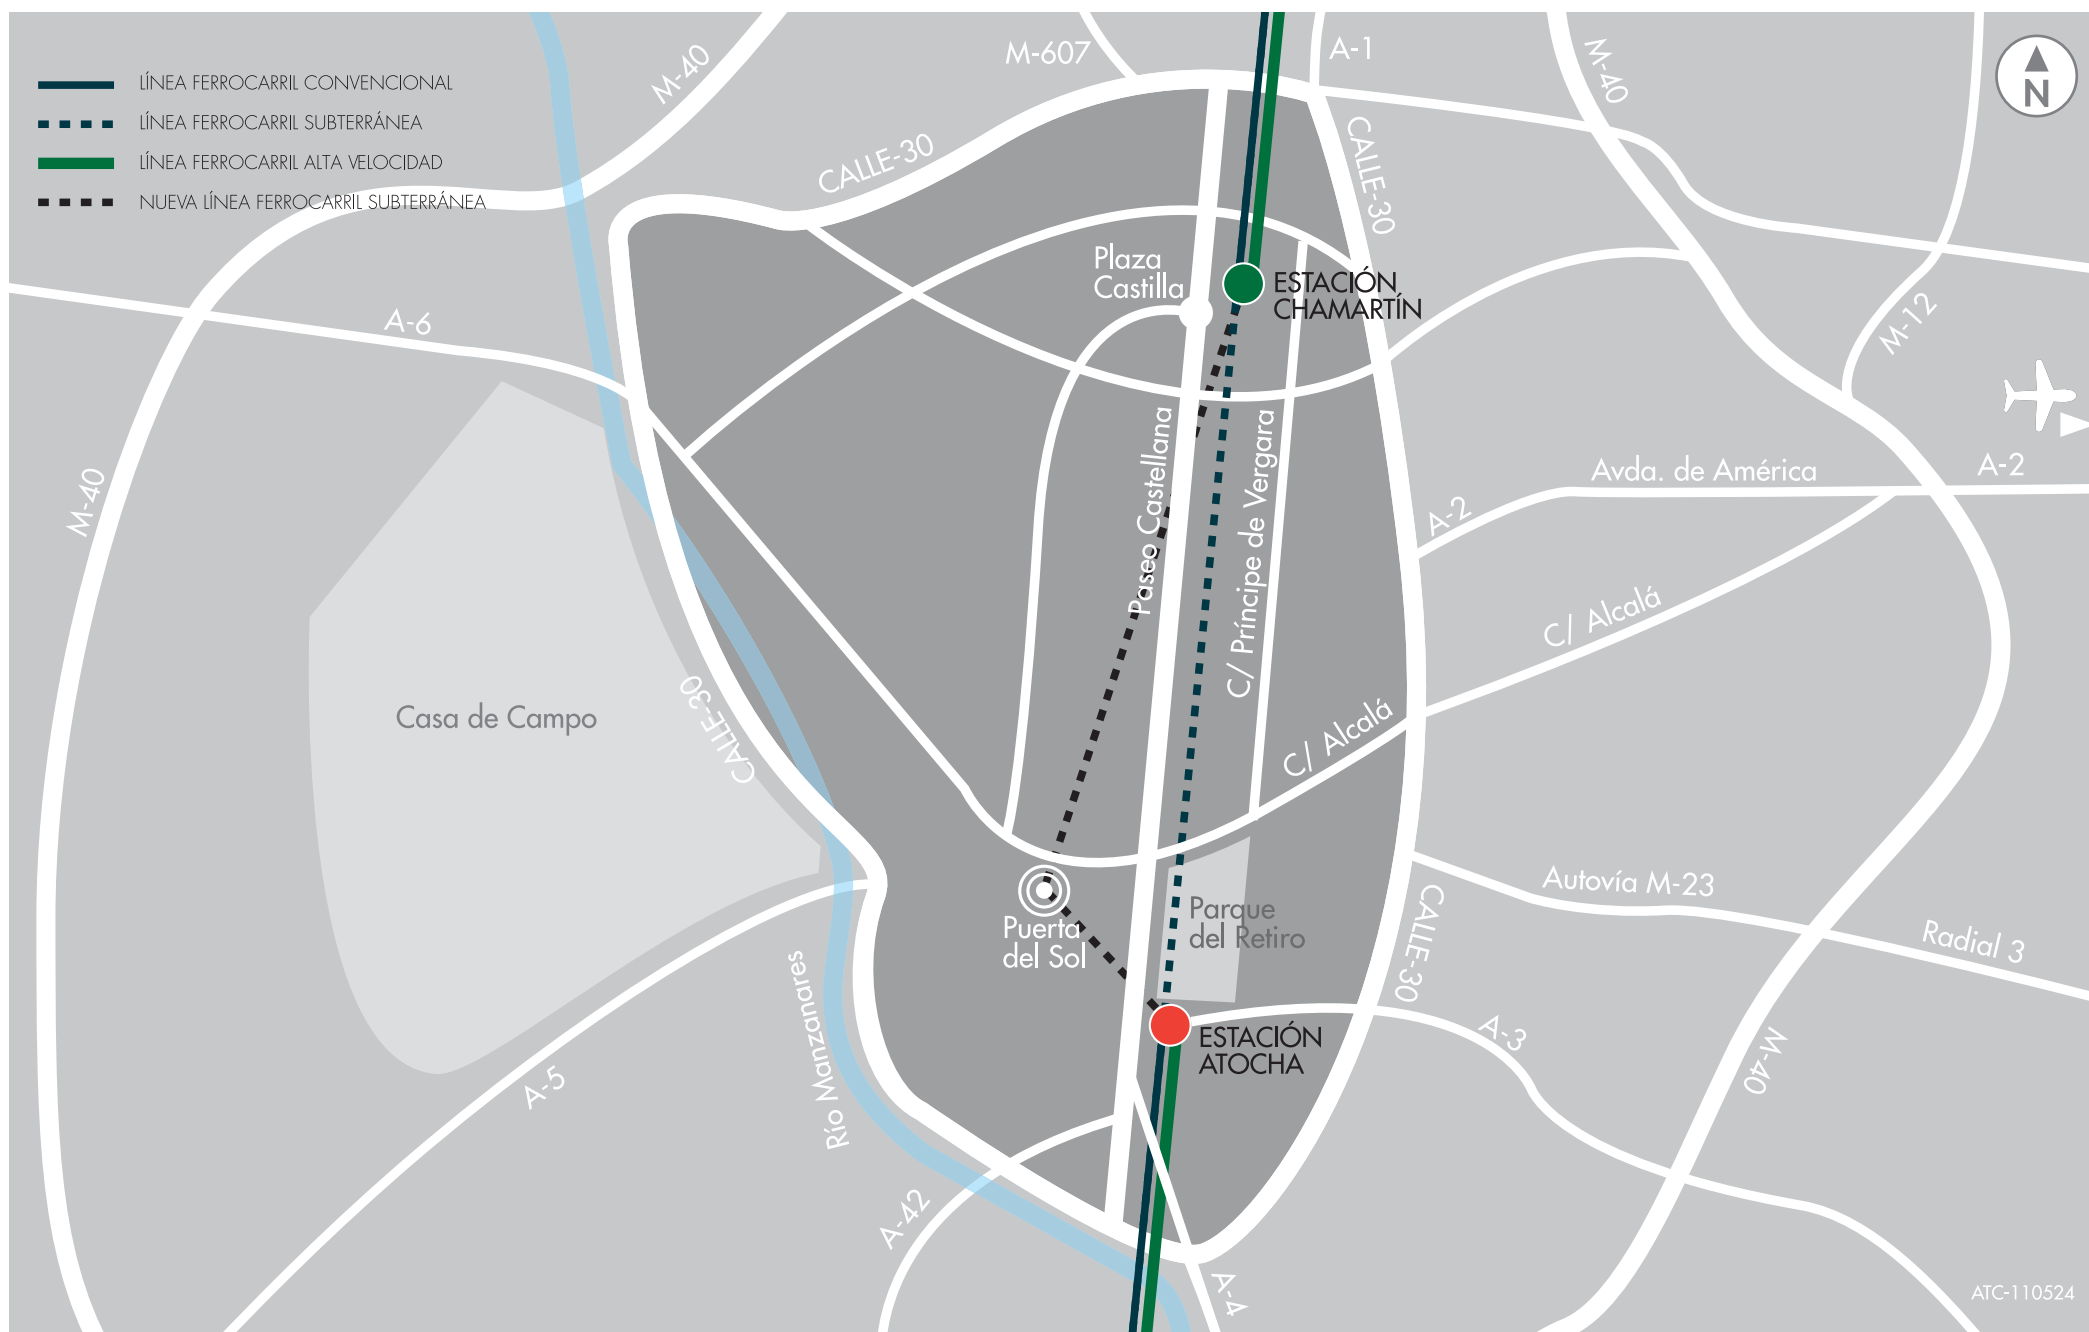

# Estación Puerta de Atocha | Madrid

SITUACIÓN EN LA CIUDAD

PLAZA EMPERADOR CARLOS V, 3. 28012 MADRID  
GPS: N 40° 24' 25" / W 03° 41' 29"

## SERVICIOS ESTACIÓN

-  Cercanías  
C1-C2-C3-C4-C5-C7α-  
C7b-C8-C8α-C8b-C10
-  Bus  
10, 14, 24, 26, 32,  
37, 54, 57, 102,  
141, C2
-  Metro  
Linea 1
-  Vías Ferrocarril  
Alta Velocidad
-  Taxis
-  Parking
-  Parking  
Accesible
-  Parking  
Bici/Moto
- 