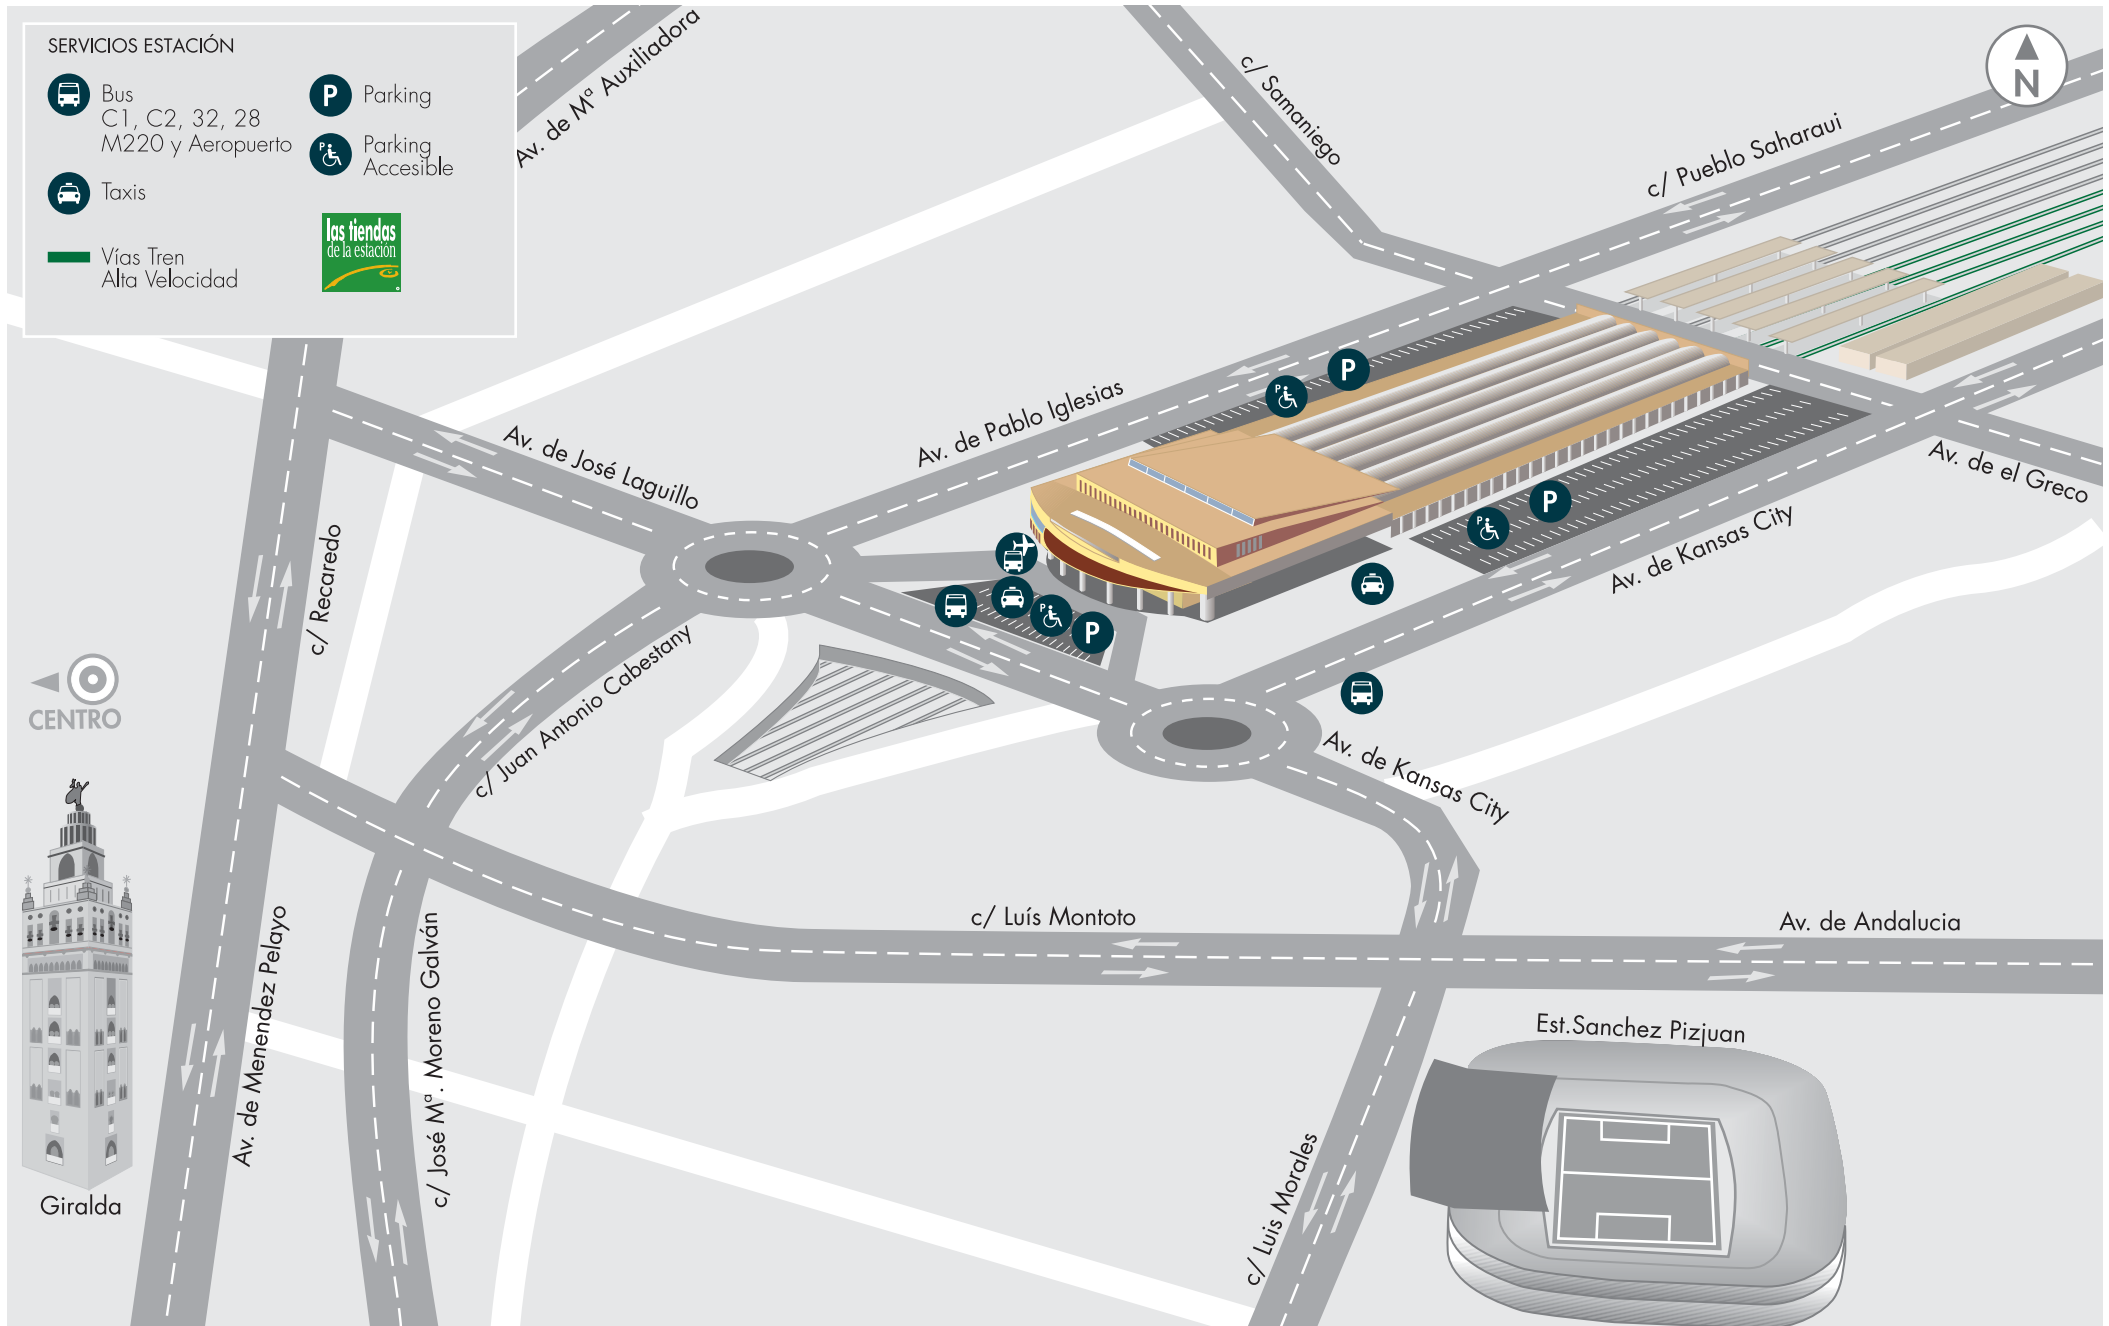

# Estación de Sevilla Santa Justa | Sevilla

SITUACIÓN EN LA CIUDAD

AVENIDA DE KANSAS CITY S/N. 41007 SEVILLA  
GPS: N 37° 23' 30" / W 05° 58' 33"

# Estación de Sevilla Santa Justa | Sevilla

PLANO DE ZONA

AVENIDA DE KANSAS CITY S/N. 41007 SEVILLA  
GPS: N 37° 23' 30" / W 05° 58' 33"

## SERVICIOS ESTACIÓN

 Bus  
C1, C2, 32, 28  
M220 y Aeropuerto

 Taxis

 Vías Tren  
Alta Velocidad

 Parking

 Parking  
Accesible

Giralda

## SERVICIOS ADIF

3 INFORMACIÓN, ATENCIÓN AL  
CLIENTE Y VENTA BILLETES

OBJETOS PERDIDOS  
PUNTO DE ENCUENTRO 30

ASEOS MUJERES/HOMBRES  
CONSIGNAS (Ascensor a planta-1, Andenes) 30