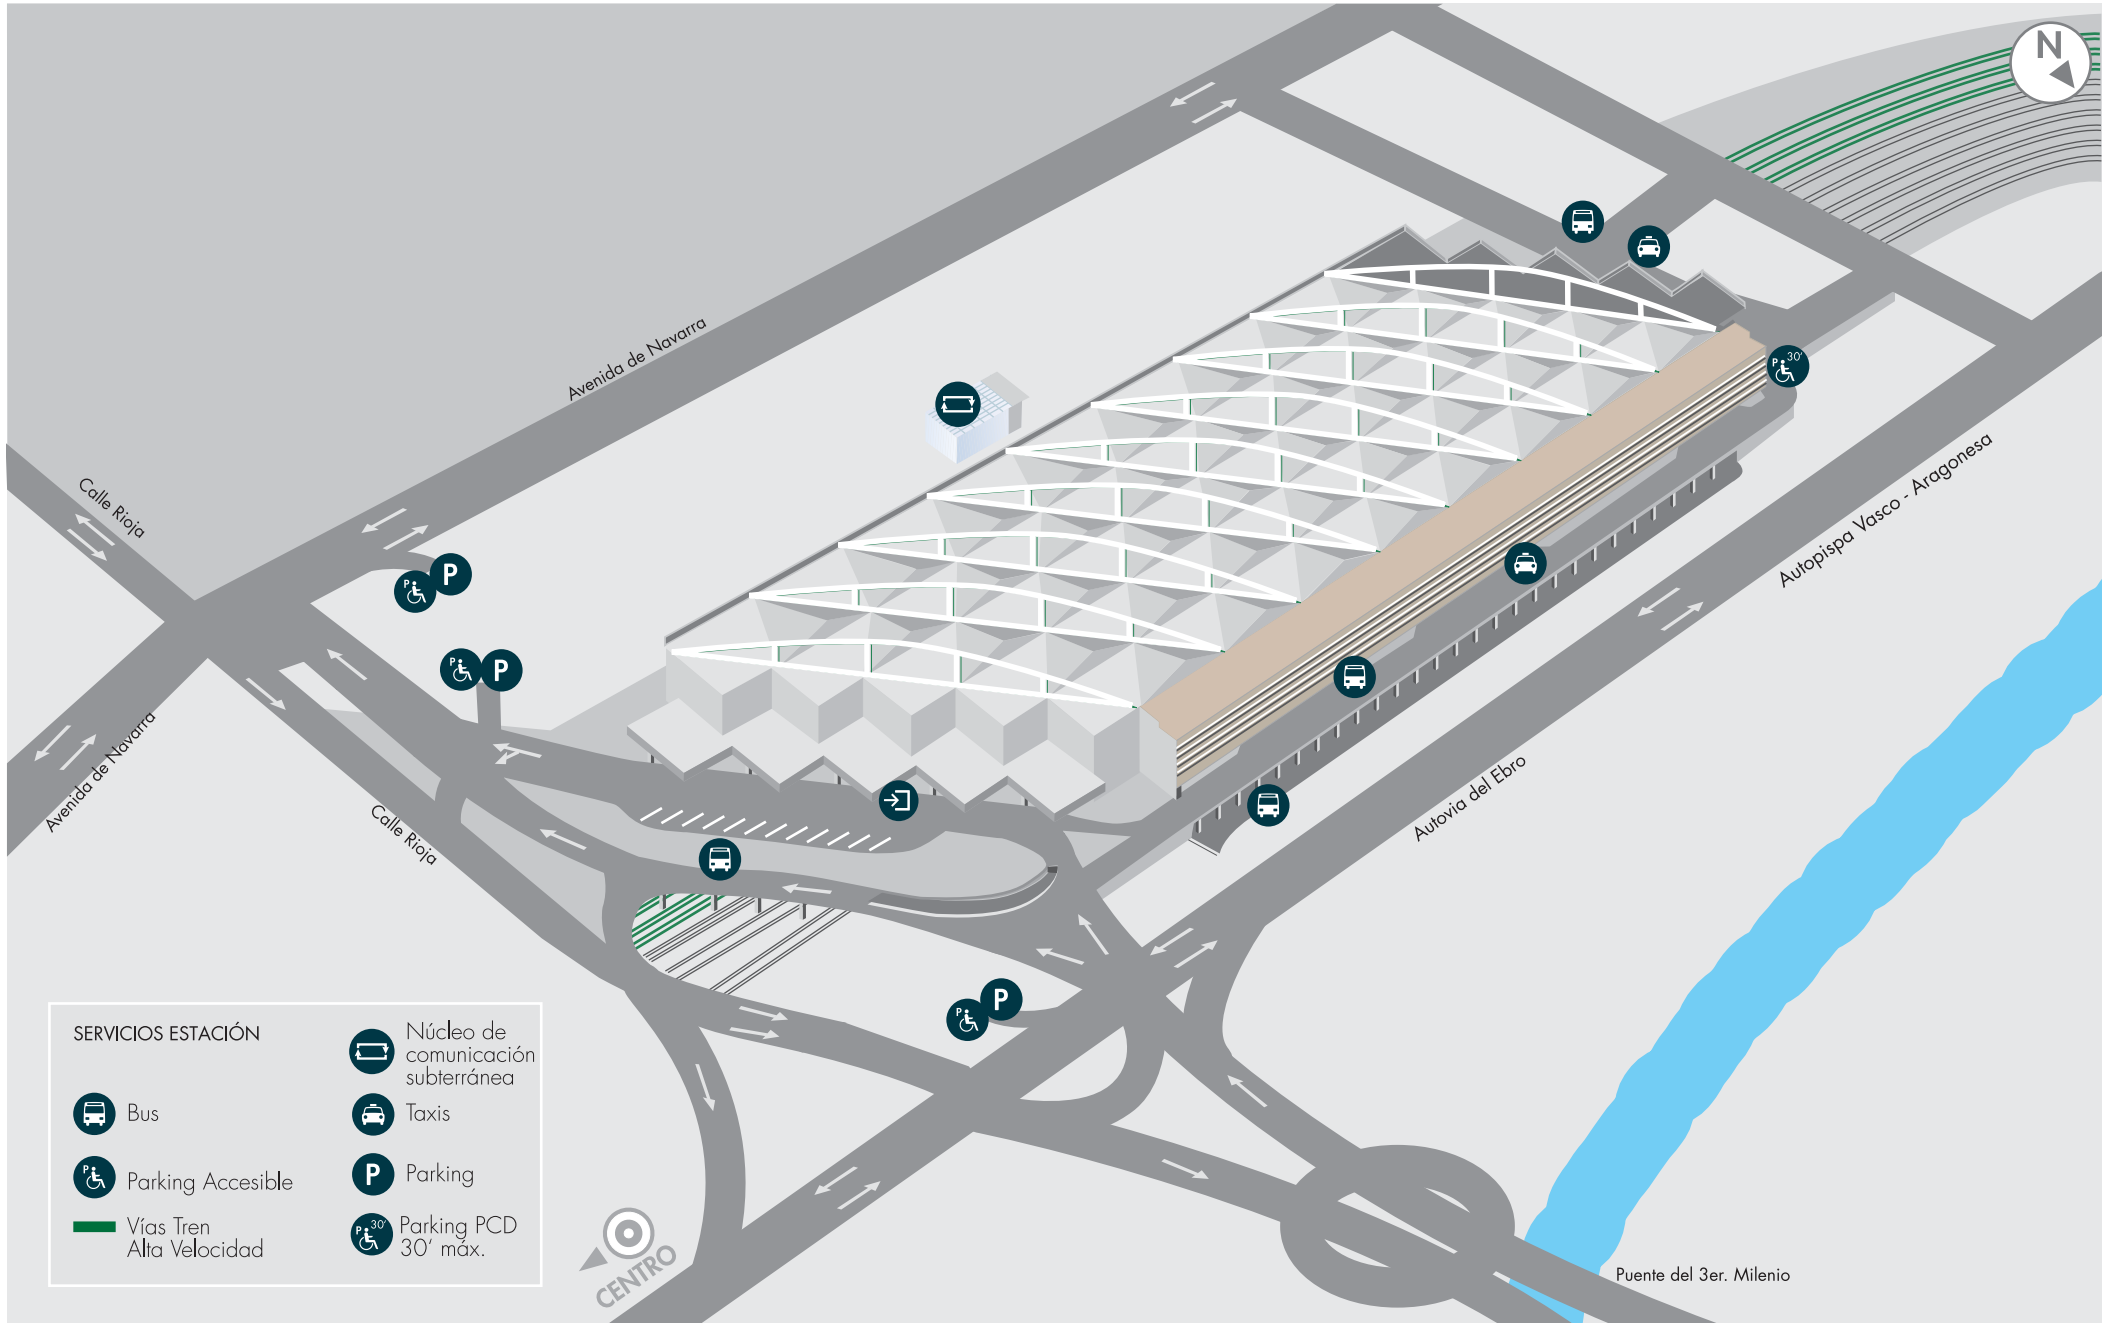

# Estación de Zaragoza Delicias

SITUACIÓN EN LA CIUDAD

C/ RIOJA 33, 50011 ZARAGOZA  
GPS: 4° 39'23" N / 0° 52'36" W

# Estación de Zaragoza Delicias

PLANTA 0 - VESTÍBULO DE SALIDAS

C/ RIOJA 33, 50011 ZARAGOZA  
GPS: 4° 39' 23" N / 0° 52' 36" W