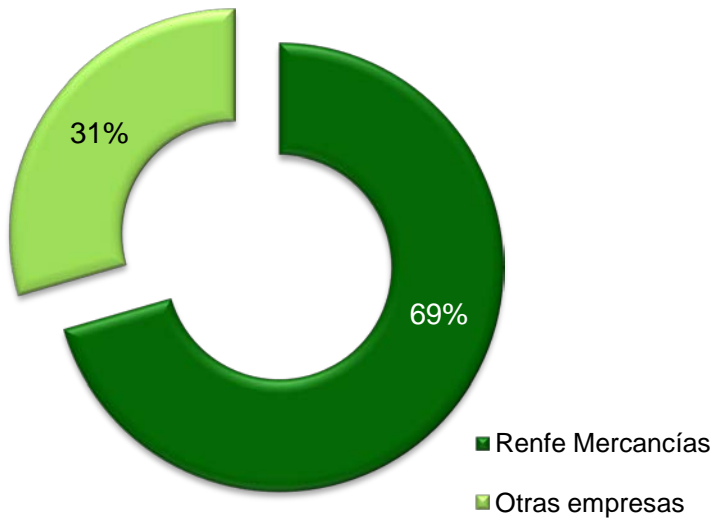

INDICADORES DE ACTIVIDAD TRÁFICO FERROVIARIO DE MERCANCÍAS

TREN - KILÓMETRO ACUMULADO
AÑO 2017