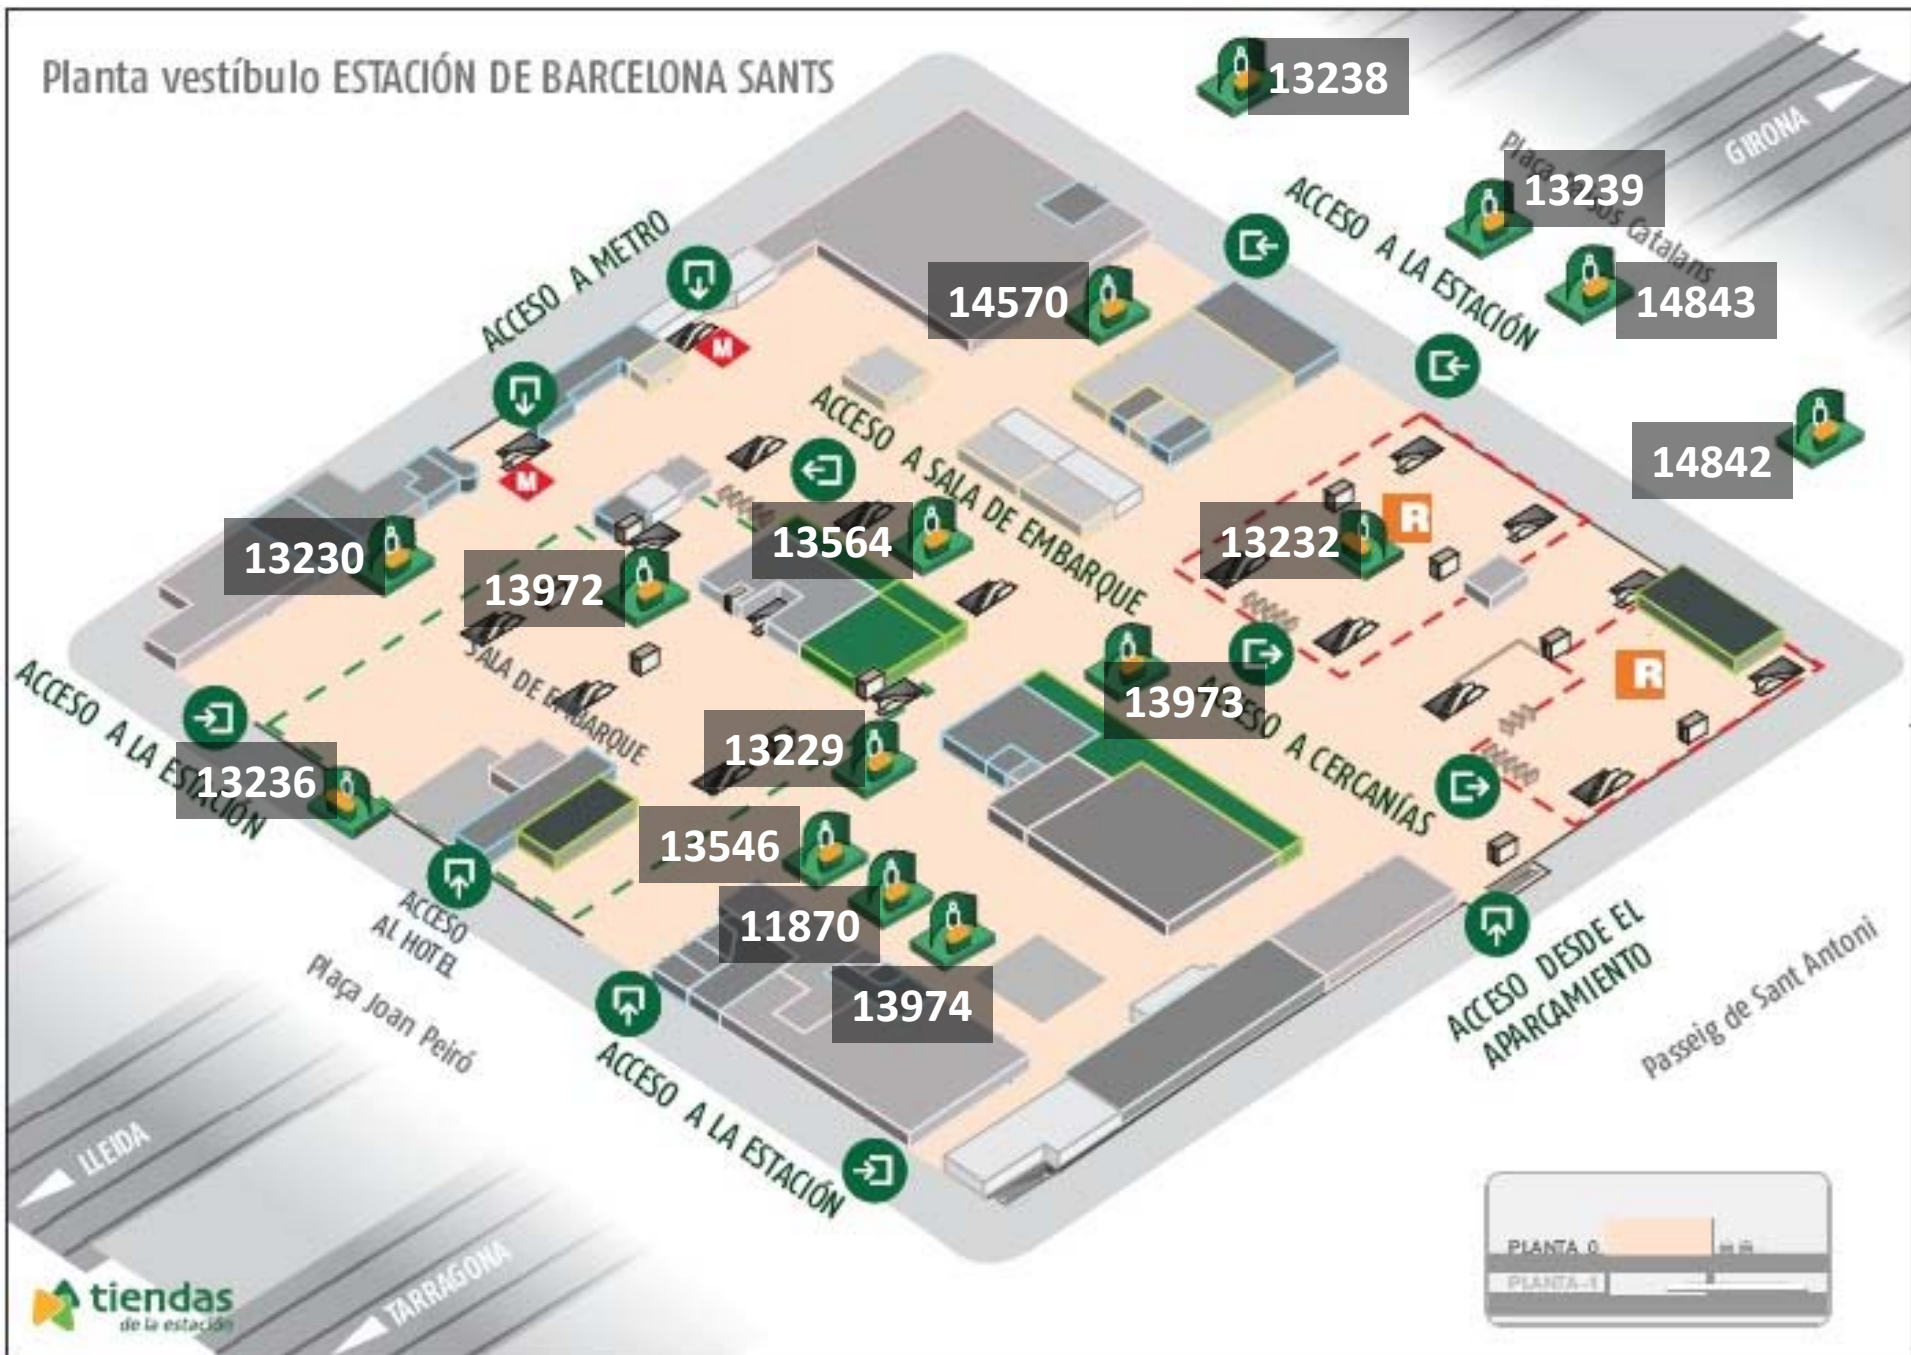

Planta vestíbulo ESTACIÓN DE BARCELONA SANTS

13238

13239

14843

14570

14842

13230

13564

13232

13972

13973

13236

13229

13546

11870

13974

ACCESO AL HOTEL

ACCESO DESDE EL APARCAMIENTO

PLANTA 0
PLANTA -1