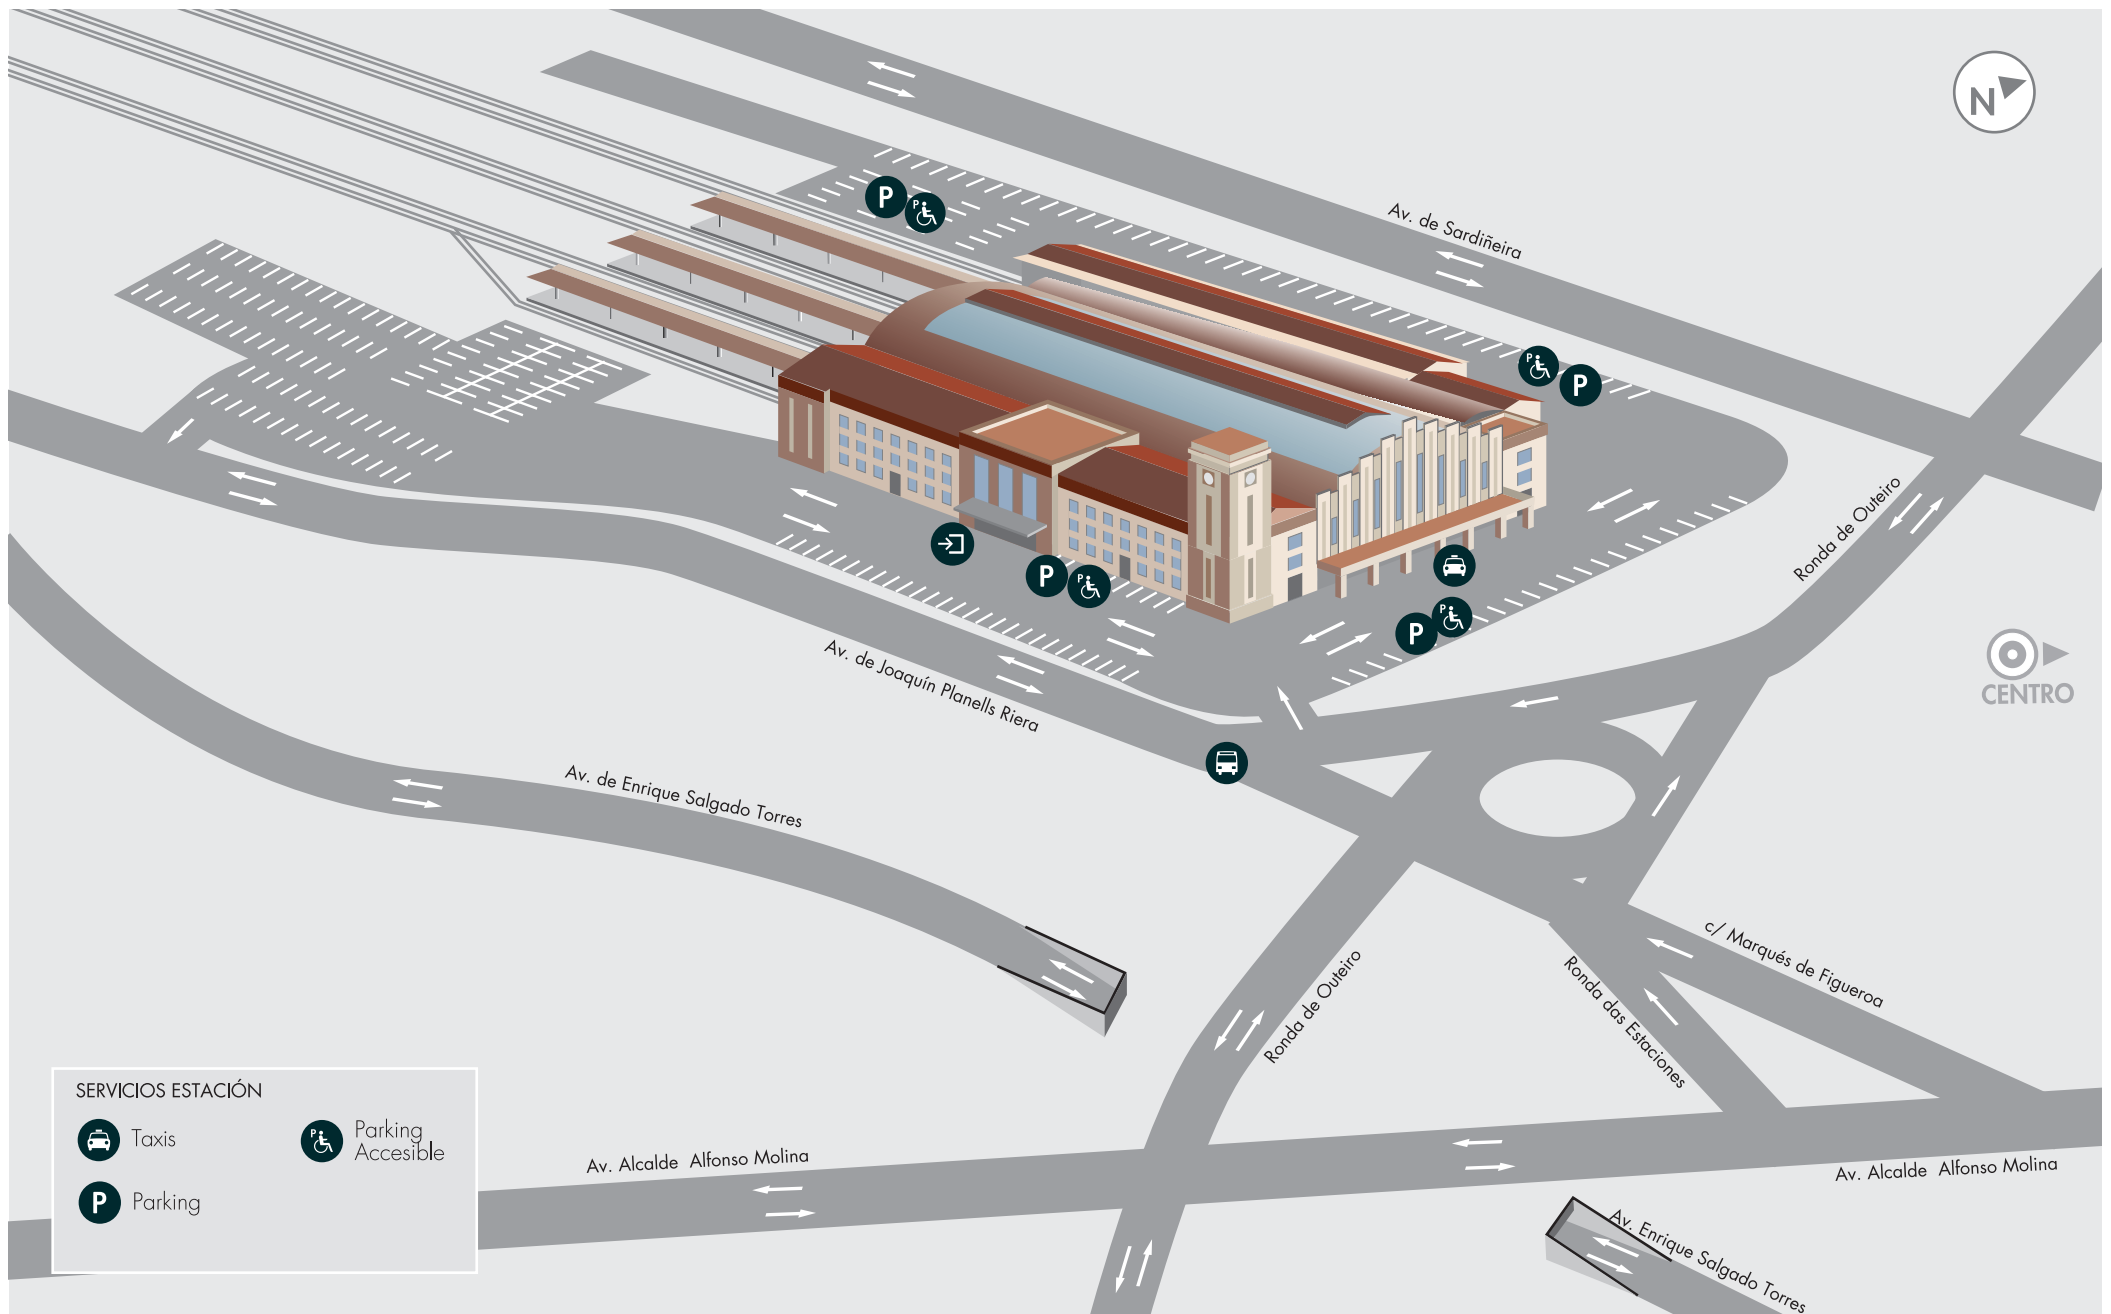

# Estación de A Coruña

SITUACIÓN EN LA CIUDAD

C/Avenida Joaquín Planells Riera S/N 15008 A Coruña  
GPS: N 43° 22' 17" / W 8° 23' 45"

# Estación de A Coruña

PLANO DE ZONA

C/Avenida Joaquín Planells Riera S/N 15008 A Coruña  
GPS: N 43° 22' 17" / W 8° 23' 45"

SERVICIOS ESTACIÓN

Taxis	Parking Accesible
Parking	

SERVICIOS ADIF

- 2 ATENCIÓN AL CLIENTE Y VENTA DE BILLETES