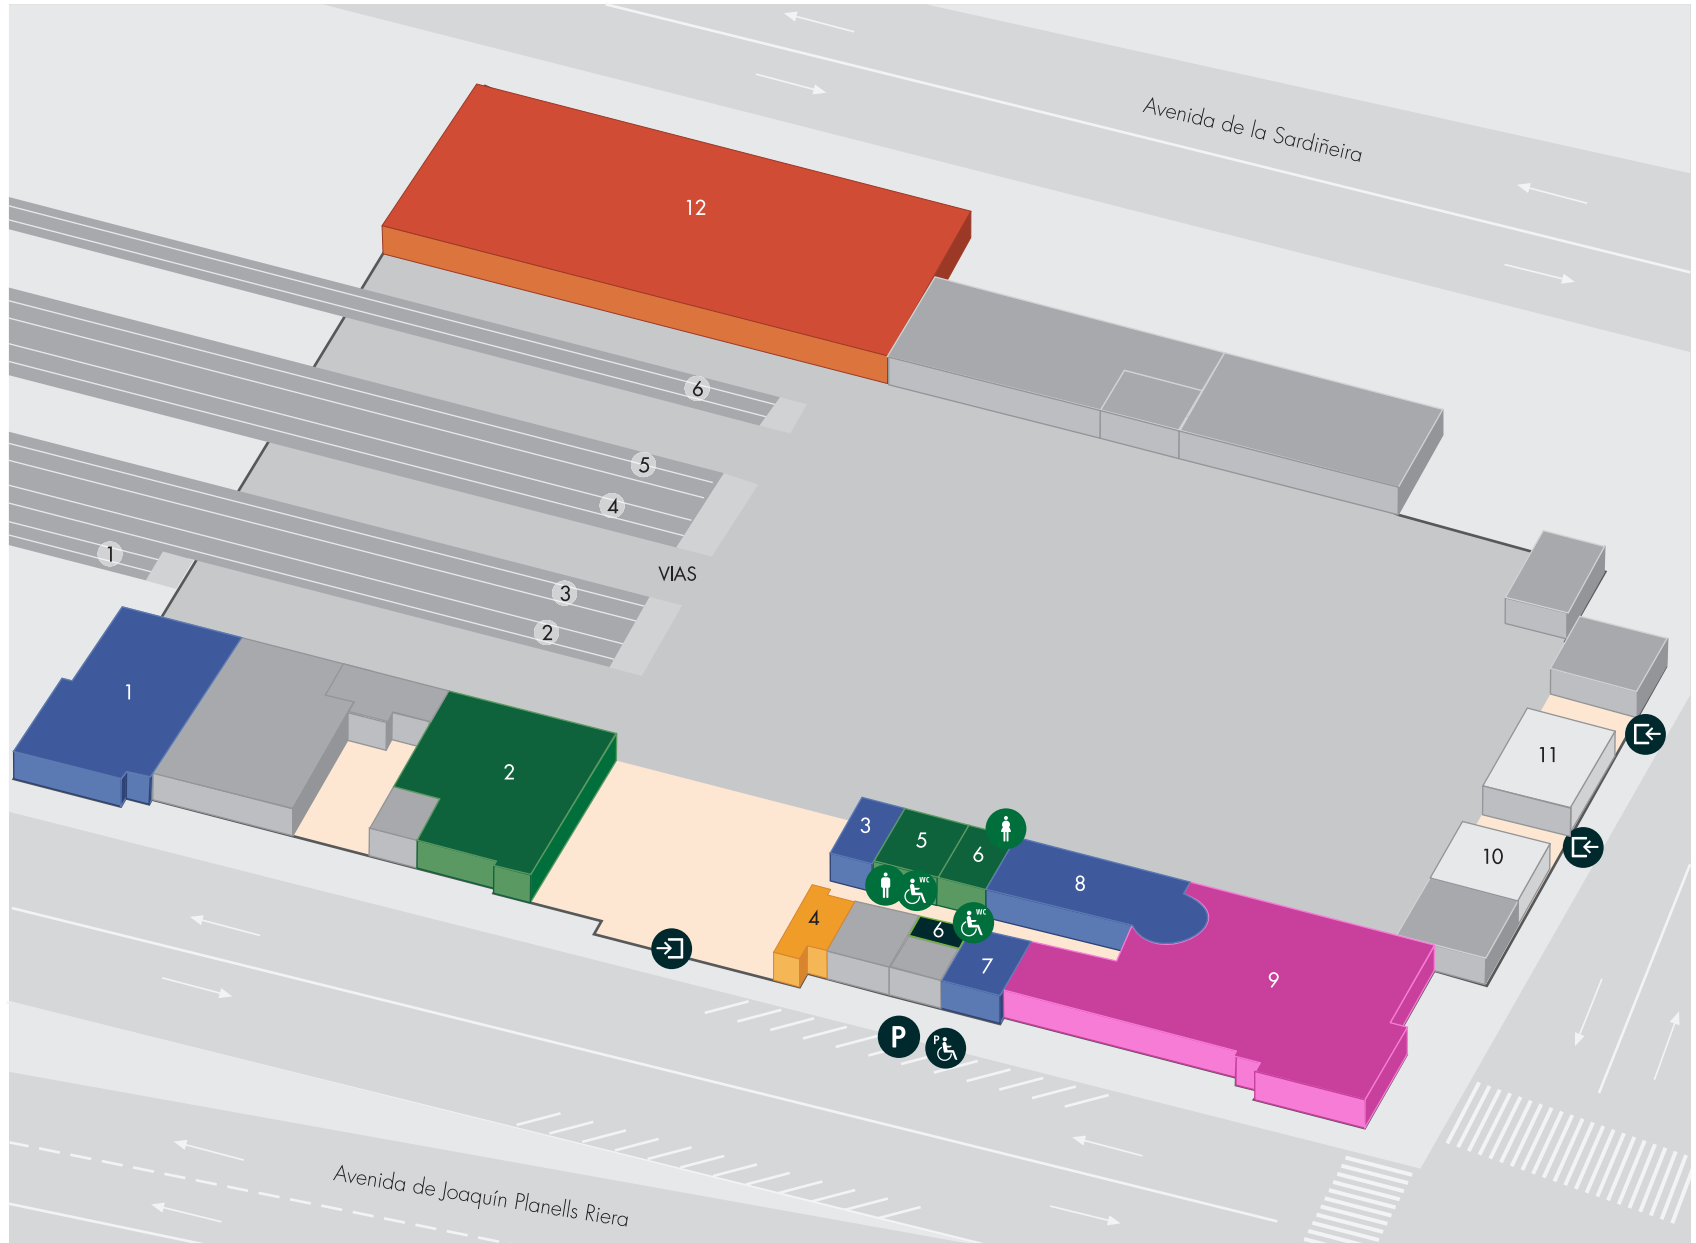

SERVICIOS ADIF

- 2 ATENCIÓN AL CLIENTE Y VENTA DE BILLETES

- 5 ASEOS HOMBRES
- 6 ASEOS MUJERES

ACCESIBILIDAD PCD

- 5 ASEOS PCD HOMBRES
- 6 ASEOS PCD MUJERES

SERVICIOS

- 1 COMISARÍA
- 3 LIBRERÍA
- 7 NATIONAL ATESA
- 8 TUTTI FRUTTI

RESTAURACIÓN

- 9 CAFETERÍA

REGALOS

- 4 REGALOS BREOGAN

OCIO

- 12 PARQUE INFANTIL CAMELOT

- 10 DISPONIBLE
- 11 DISPONIBLE