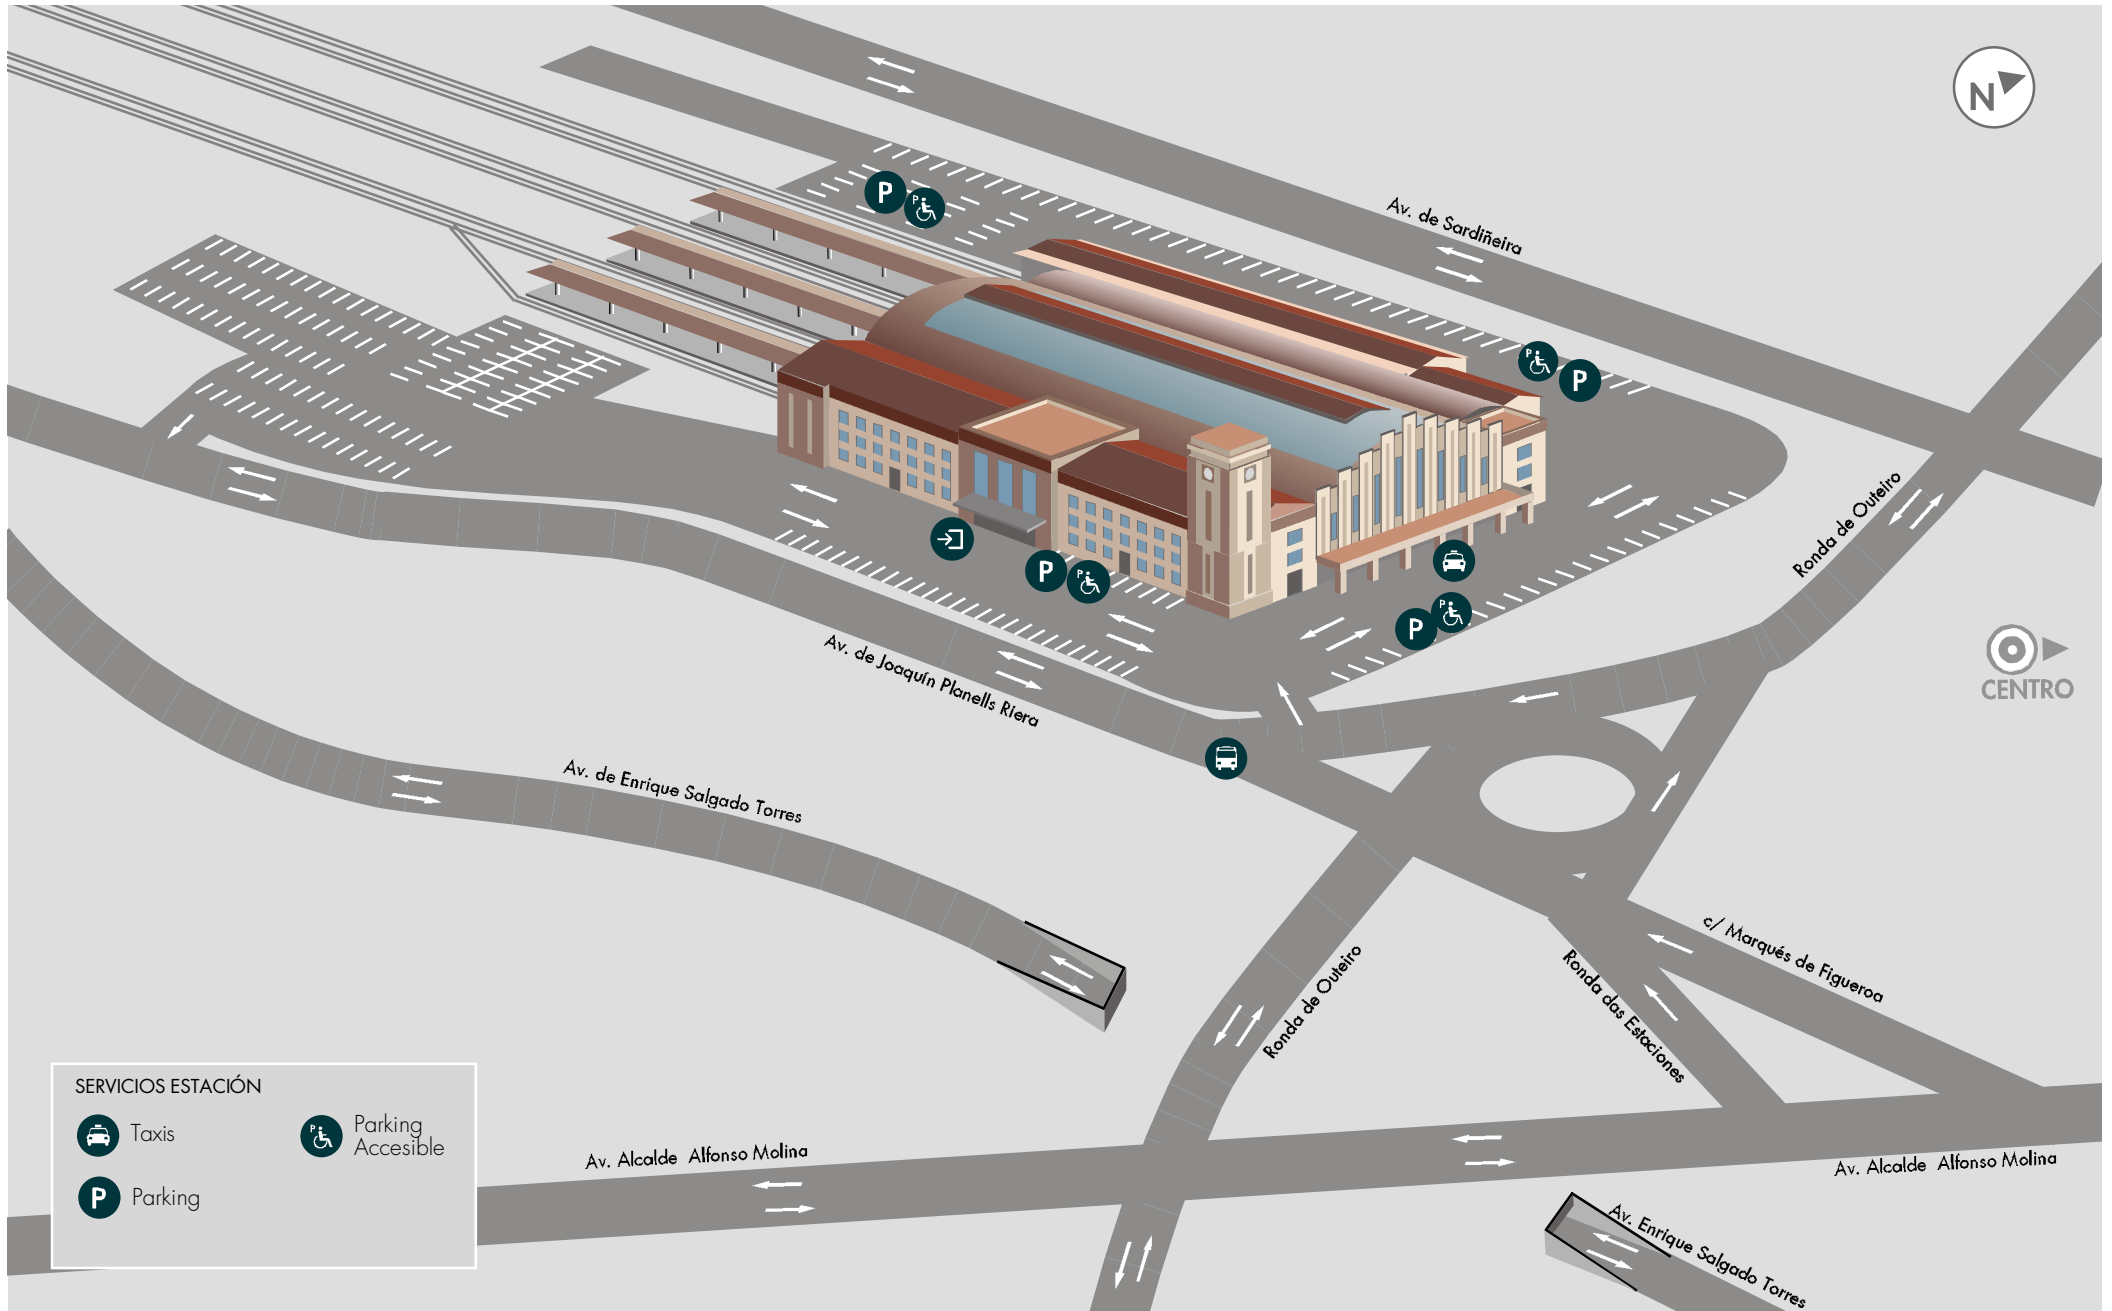

Estación de A Coruña

SITUACIÓN EN LA CIUDAD

C/Avenida Joaquín Planells Riera S/N 15008 A Coruña
GPS: N 43° 22' 17" / W 8° 23' 45"

Estación de A Coruña

PLANO DE ZONA

C/Avenida Joaquín Planells Riera S/N 15008 A Coruña
GPS: N 43° 22' 17" / W 8° 23' 45"