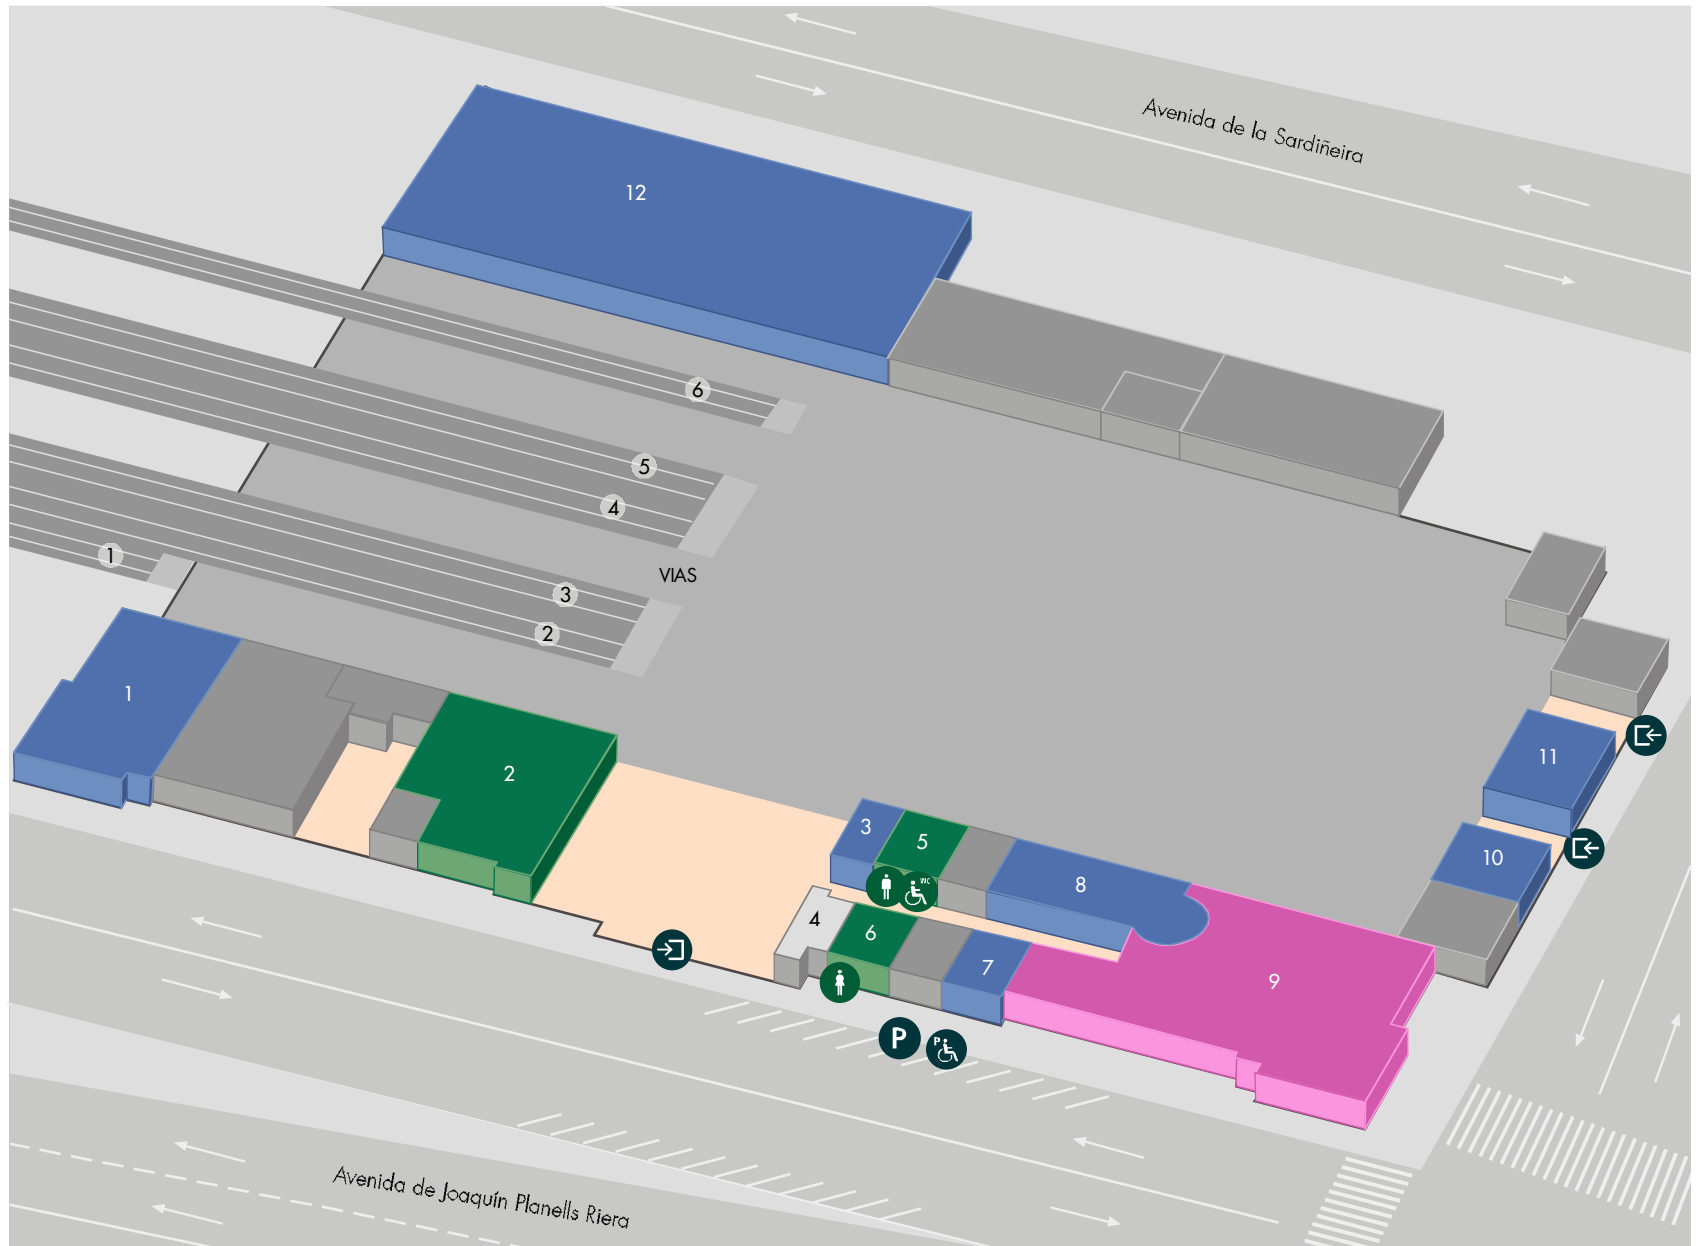

Estación de A Coruña

SITUACIÓN EN LA CIUDAD

C/Avenida Joaquín Planells Riera S/N 15008 A Coruña
GPS: N 43° 22' 17" / W 8° 23' 45"

Estación de A Coruña

PLANO DE ZONA

C/Avenida Joaquín Planells Riera S/N 15008 A Coruña
GPS: N 43° 22' 17" / W 8° 23' 45"

RESTAURACIÓN

- 9 CAFETERÍA

- 4 LOCAL DISPONIBLE

ACCESIBILIDAD PCD

5 ASEOS PCD MUJERES/HOMBRES

SERVICIOS ADIF

2 ATENCIÓN AL CLIENTE Y
VENTA DE BILLETES

5 ASEOS HOMBRES