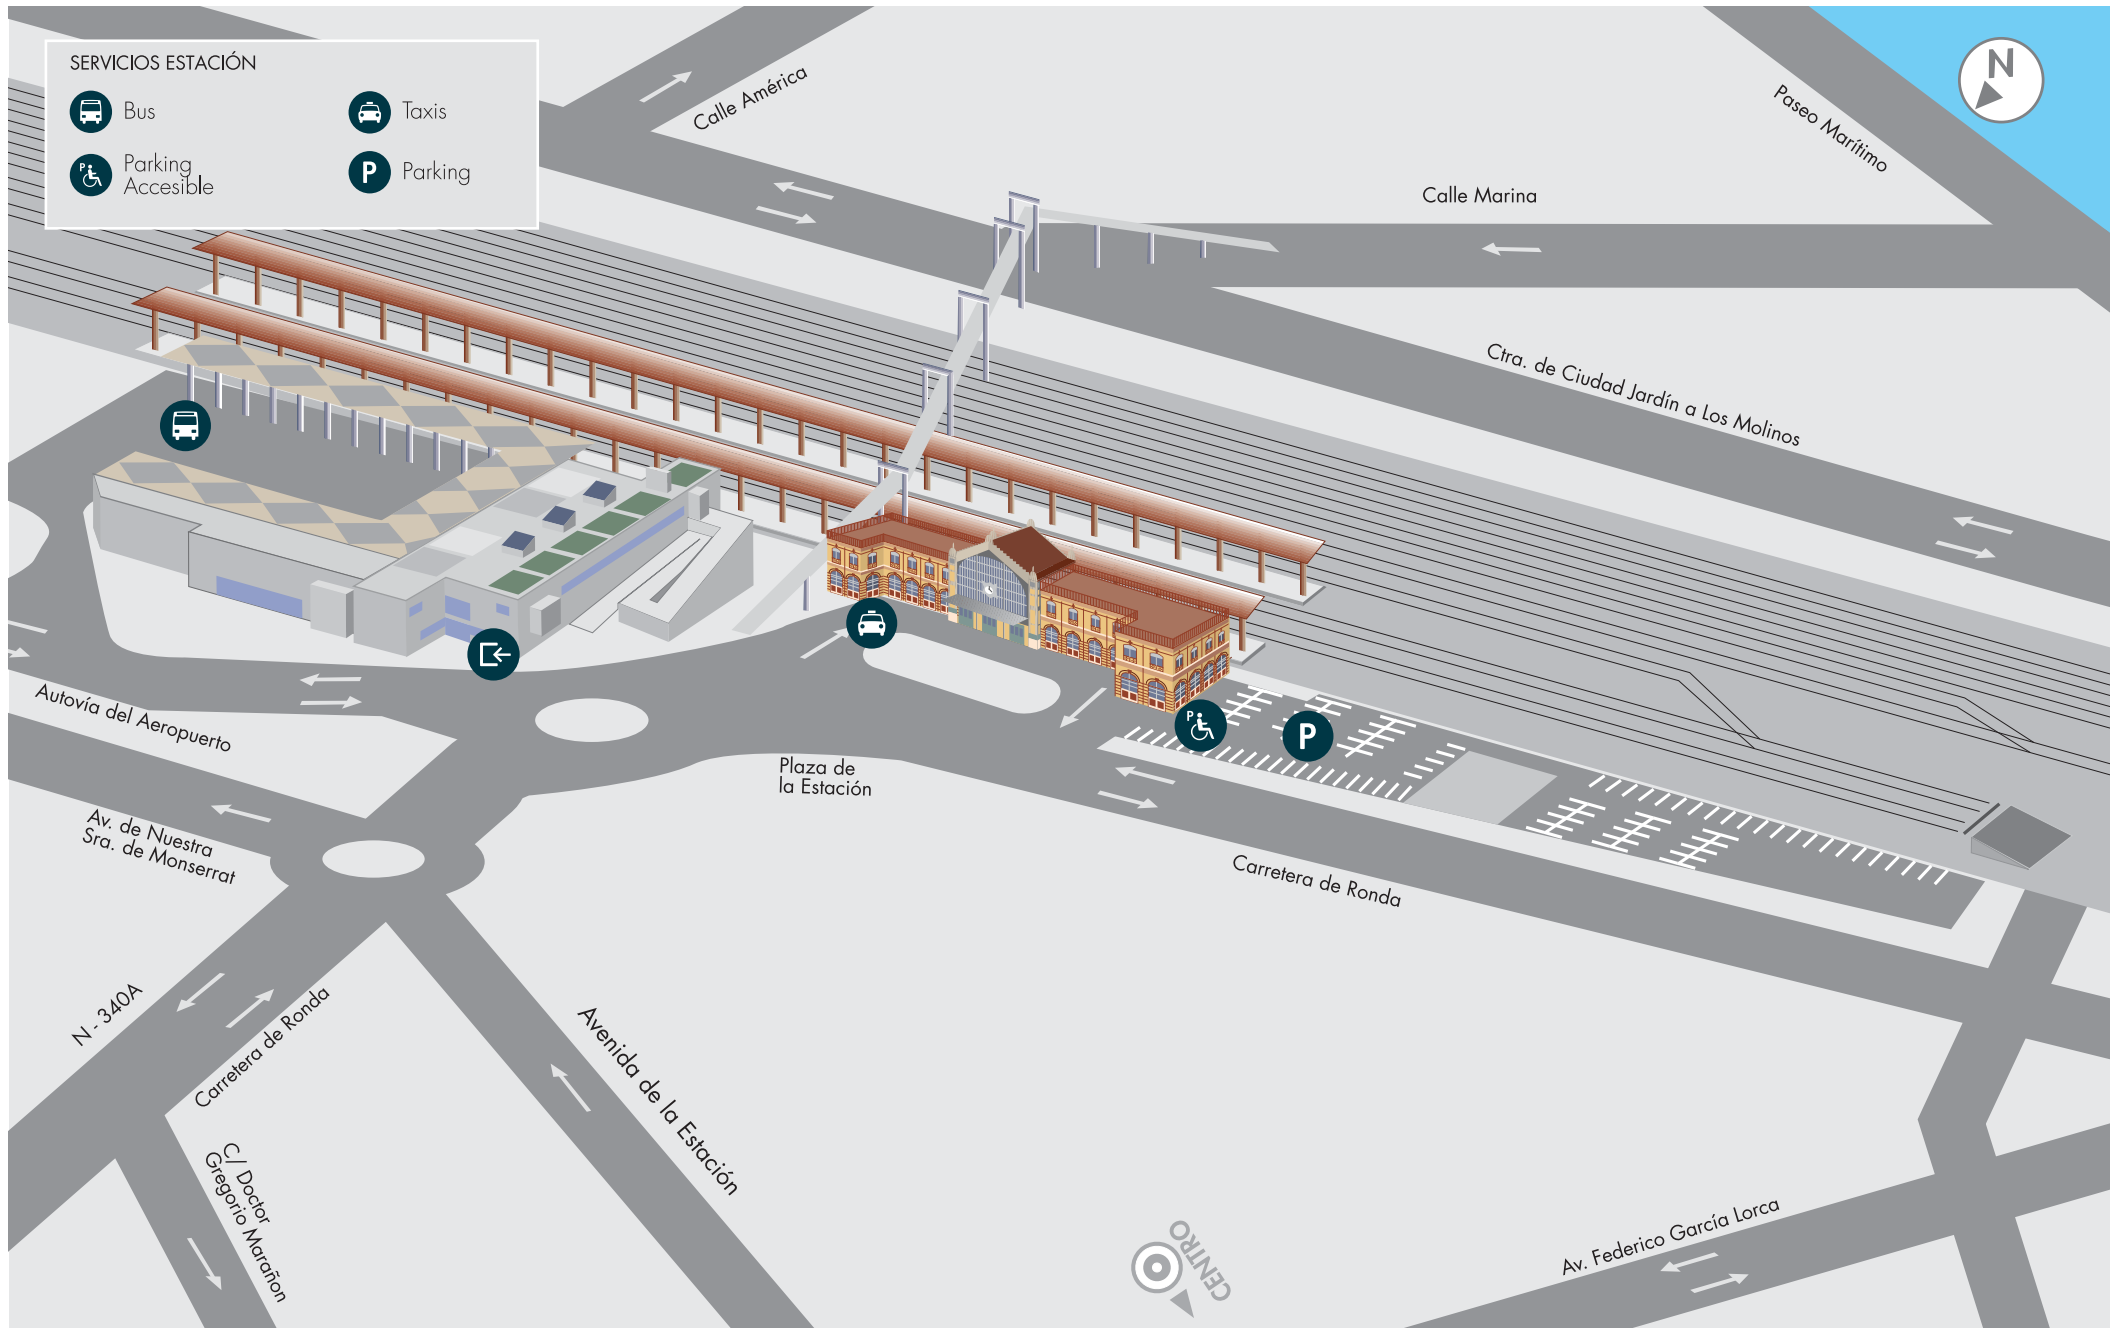

Estación Intermodal de Almería

SITUACIÓN EN LA CIUDAD

Estación S/N, 04006 Almería, Andalucía
GPS: 36° 50' 09" N / 02° 27' 33" W

Estación Intermodal de Almería

PLANO DE ZONA

Estación S/N, 04006 Almería, Andalucía
GPS: 36° 50' 09" N / 02° 27' 33" W

31 LOCAL DISPONIBLE
32 LOCAL DISPONIBLE

Av. Nuestra Señora de Montserrat

Ctra. de Ronda

ACCESIBILIDAD PCD

- 2 ASEOS PCD MUJERES/HOMBRES

SERVICIOS ADIF

- 2 ASEOS MUJERES/HOMBRES
- 15 SALA DE ESPERA DE AUTOBUSES
- 21 INFORMACIÓN
- 22 ATENCIÓN AL CLIENTE Y VENTA DE BILLETES
- 26 ASEOS MUJERES/HOMBRES