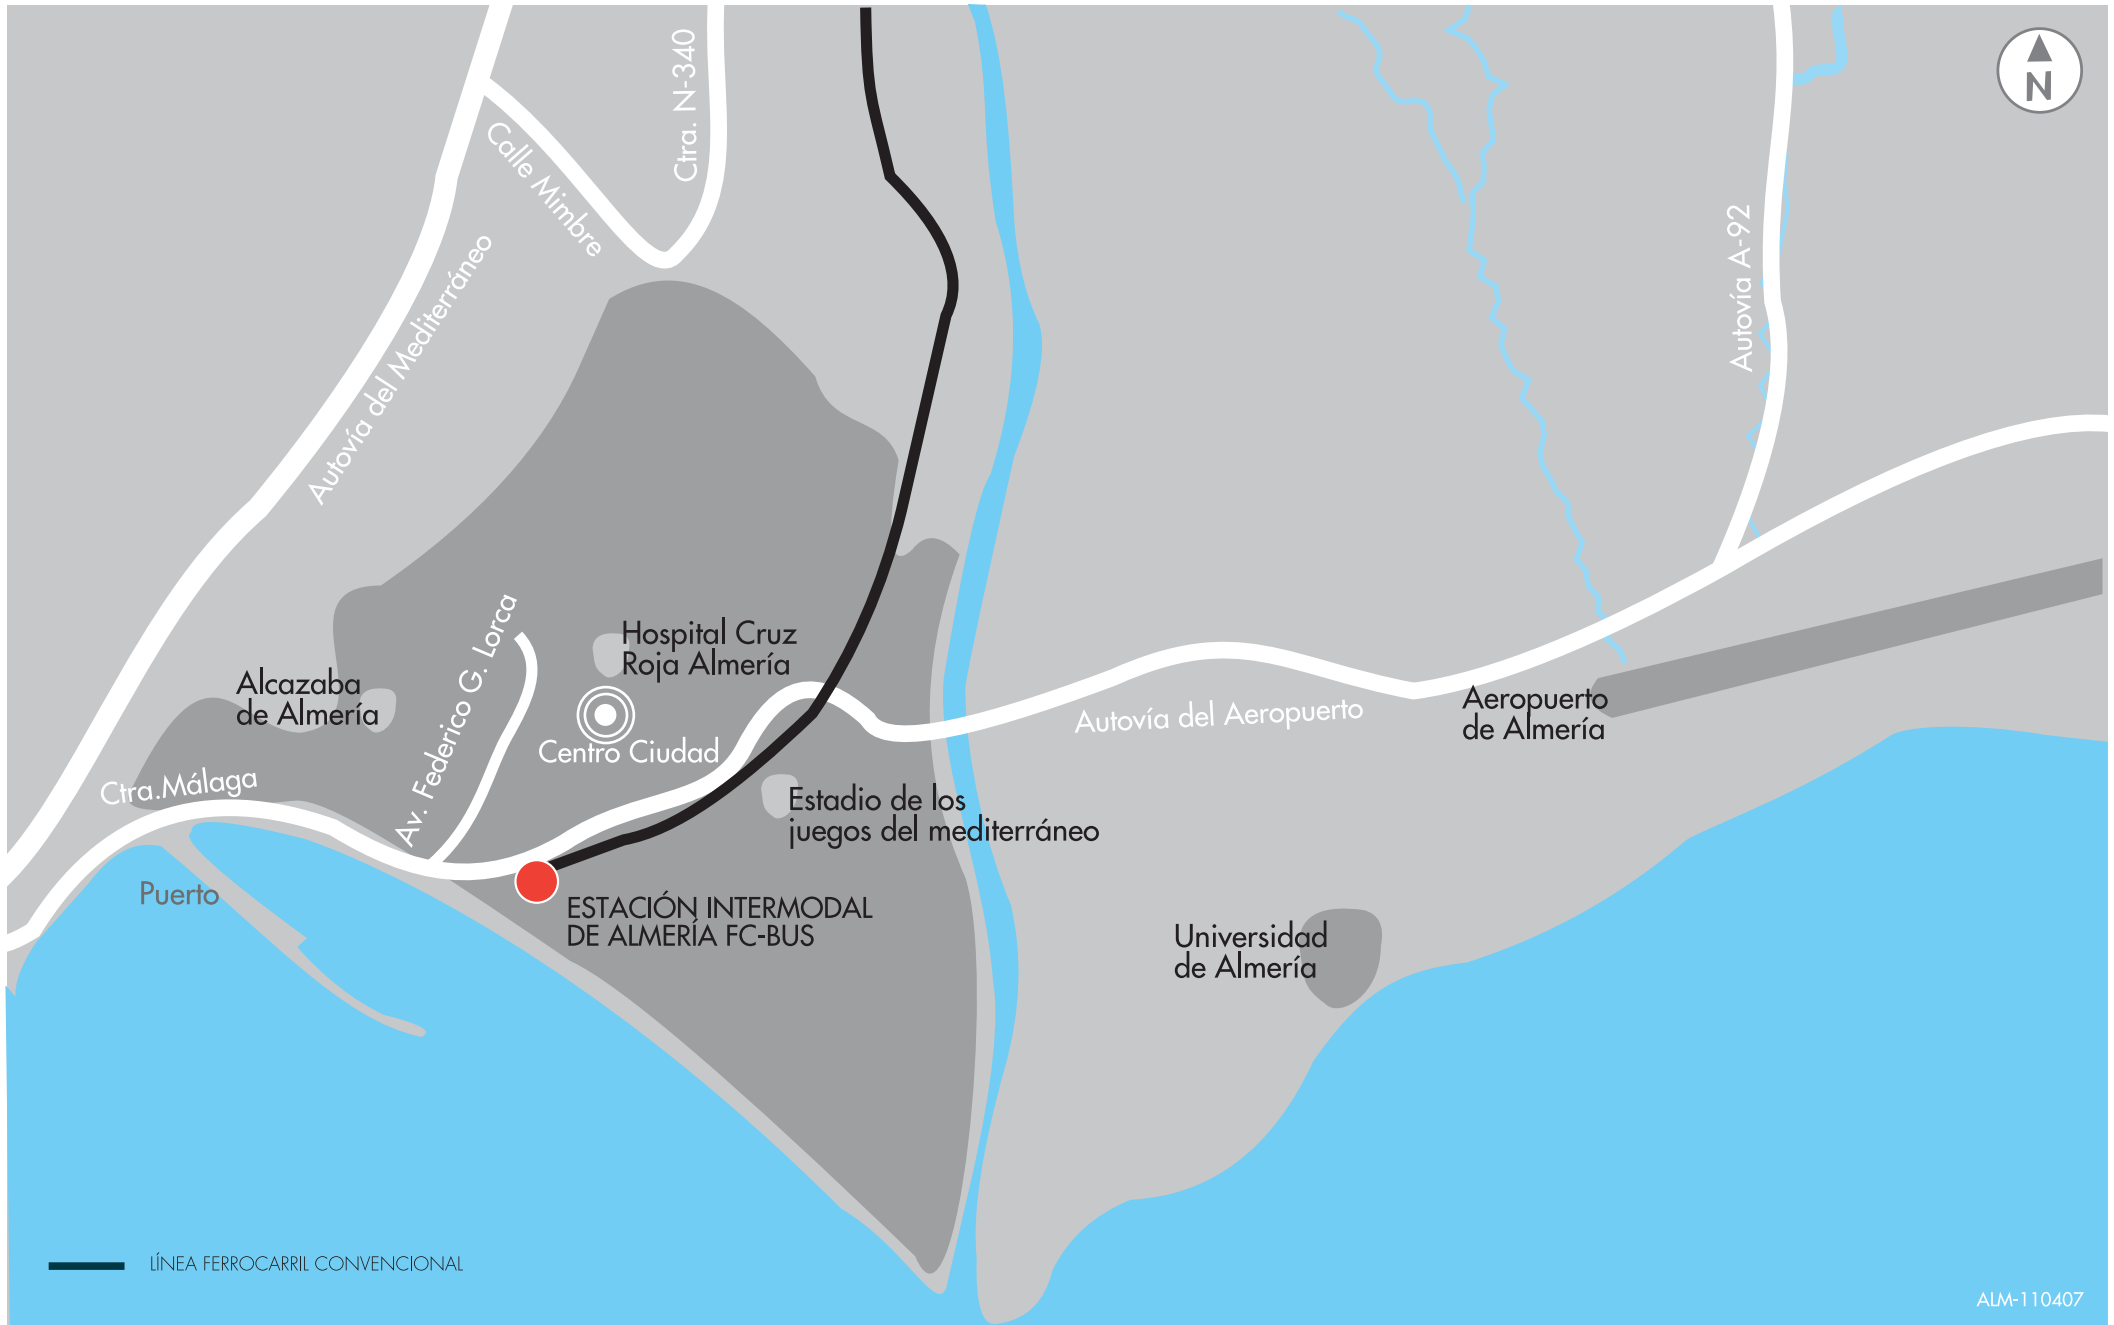

Estación Intermodal de Almería

SITUACIÓN EN LA CIUDAD

Estación S/N, 04006 Almería, Andalucía
GPS: 36° 50' 09" N / 02° 27' 33" W

Estación Intermodal de Almería

PLANO DE ZONA

Estación S/N, 04006 Almería, Andalucía
GPS: 36° 50' 09" N / 02° 27' 33" W