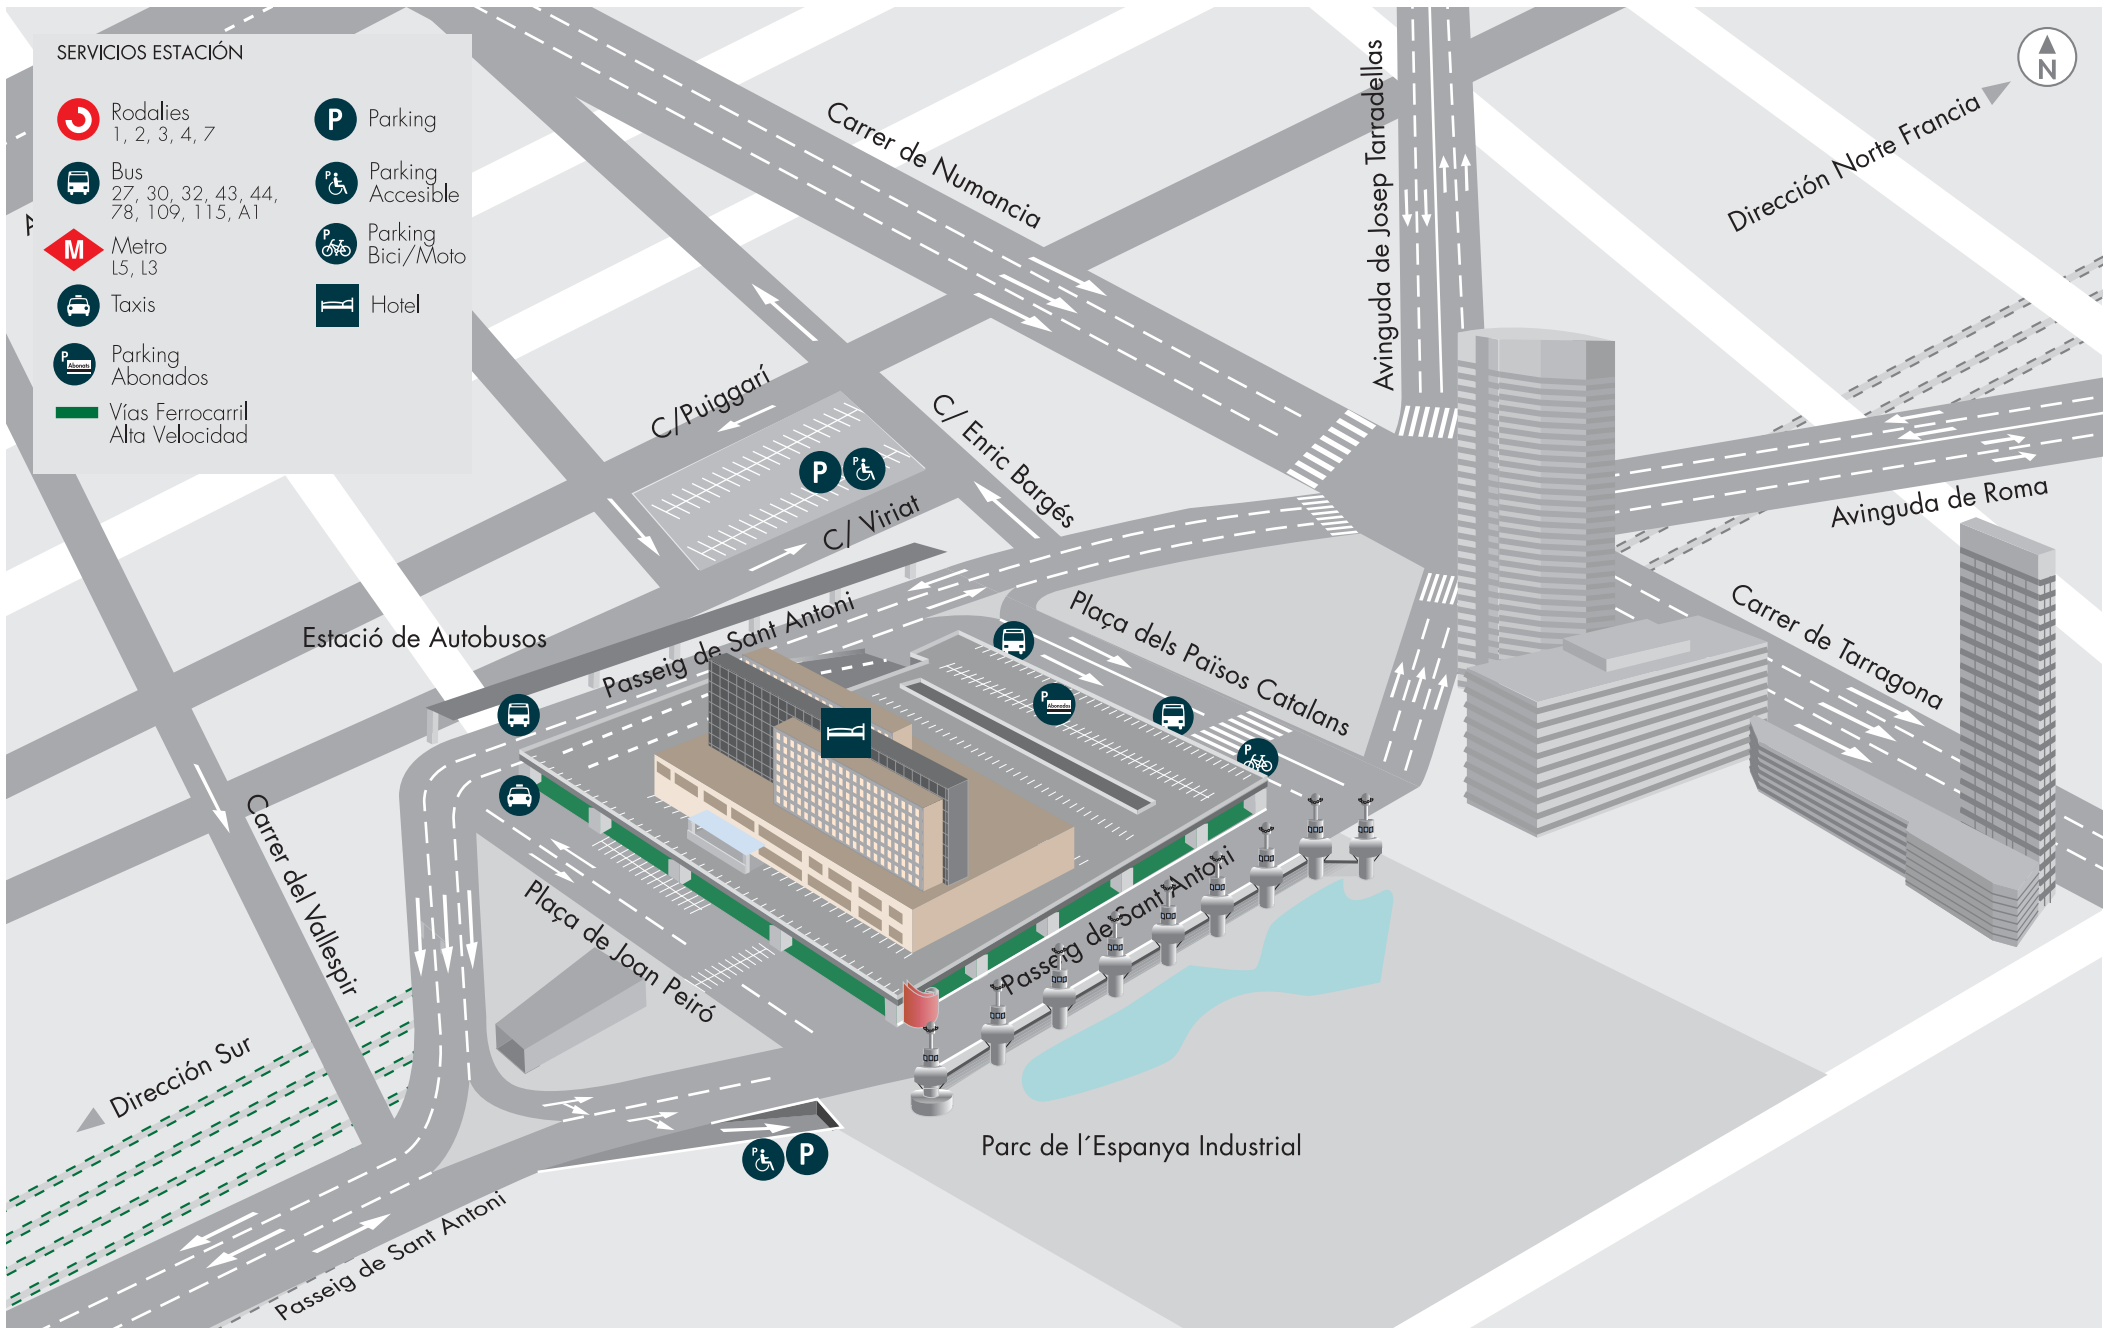

Estació de Barcelona Sants

SITUACIÓN EN LA CIUDAD

PLAÇA PAÏSOS CATALANS S/N. 08014 BARCELONA
GPS: N 41° 22' 45" / E 02° 08' 25"

Estació de Barcelona Sants

PLANO DE ZONA

PLAÇA PAÏSOS CATALANS S/N. 08014 BARCELONA
GPS: N 41° 22' 45" / E 02° 08' 25"

Estació de Barcelona Sants

PLANTA 0

PLAÇA PAÏSOS CATALANS S/N. 08014 BARCELONA
GPS: N 41° 22' 45" / E 02° 08' 25"

SERVICIOS ADIF

5,25,44,51
ASEOS MUJERES/HOMBRES

13 VENTA DE BILLETES
14 INFORMACIÓN

15 ATENCIÓN AL CLIENTE | 34 CONSIGNAS
28 VENTA DE BILLETES