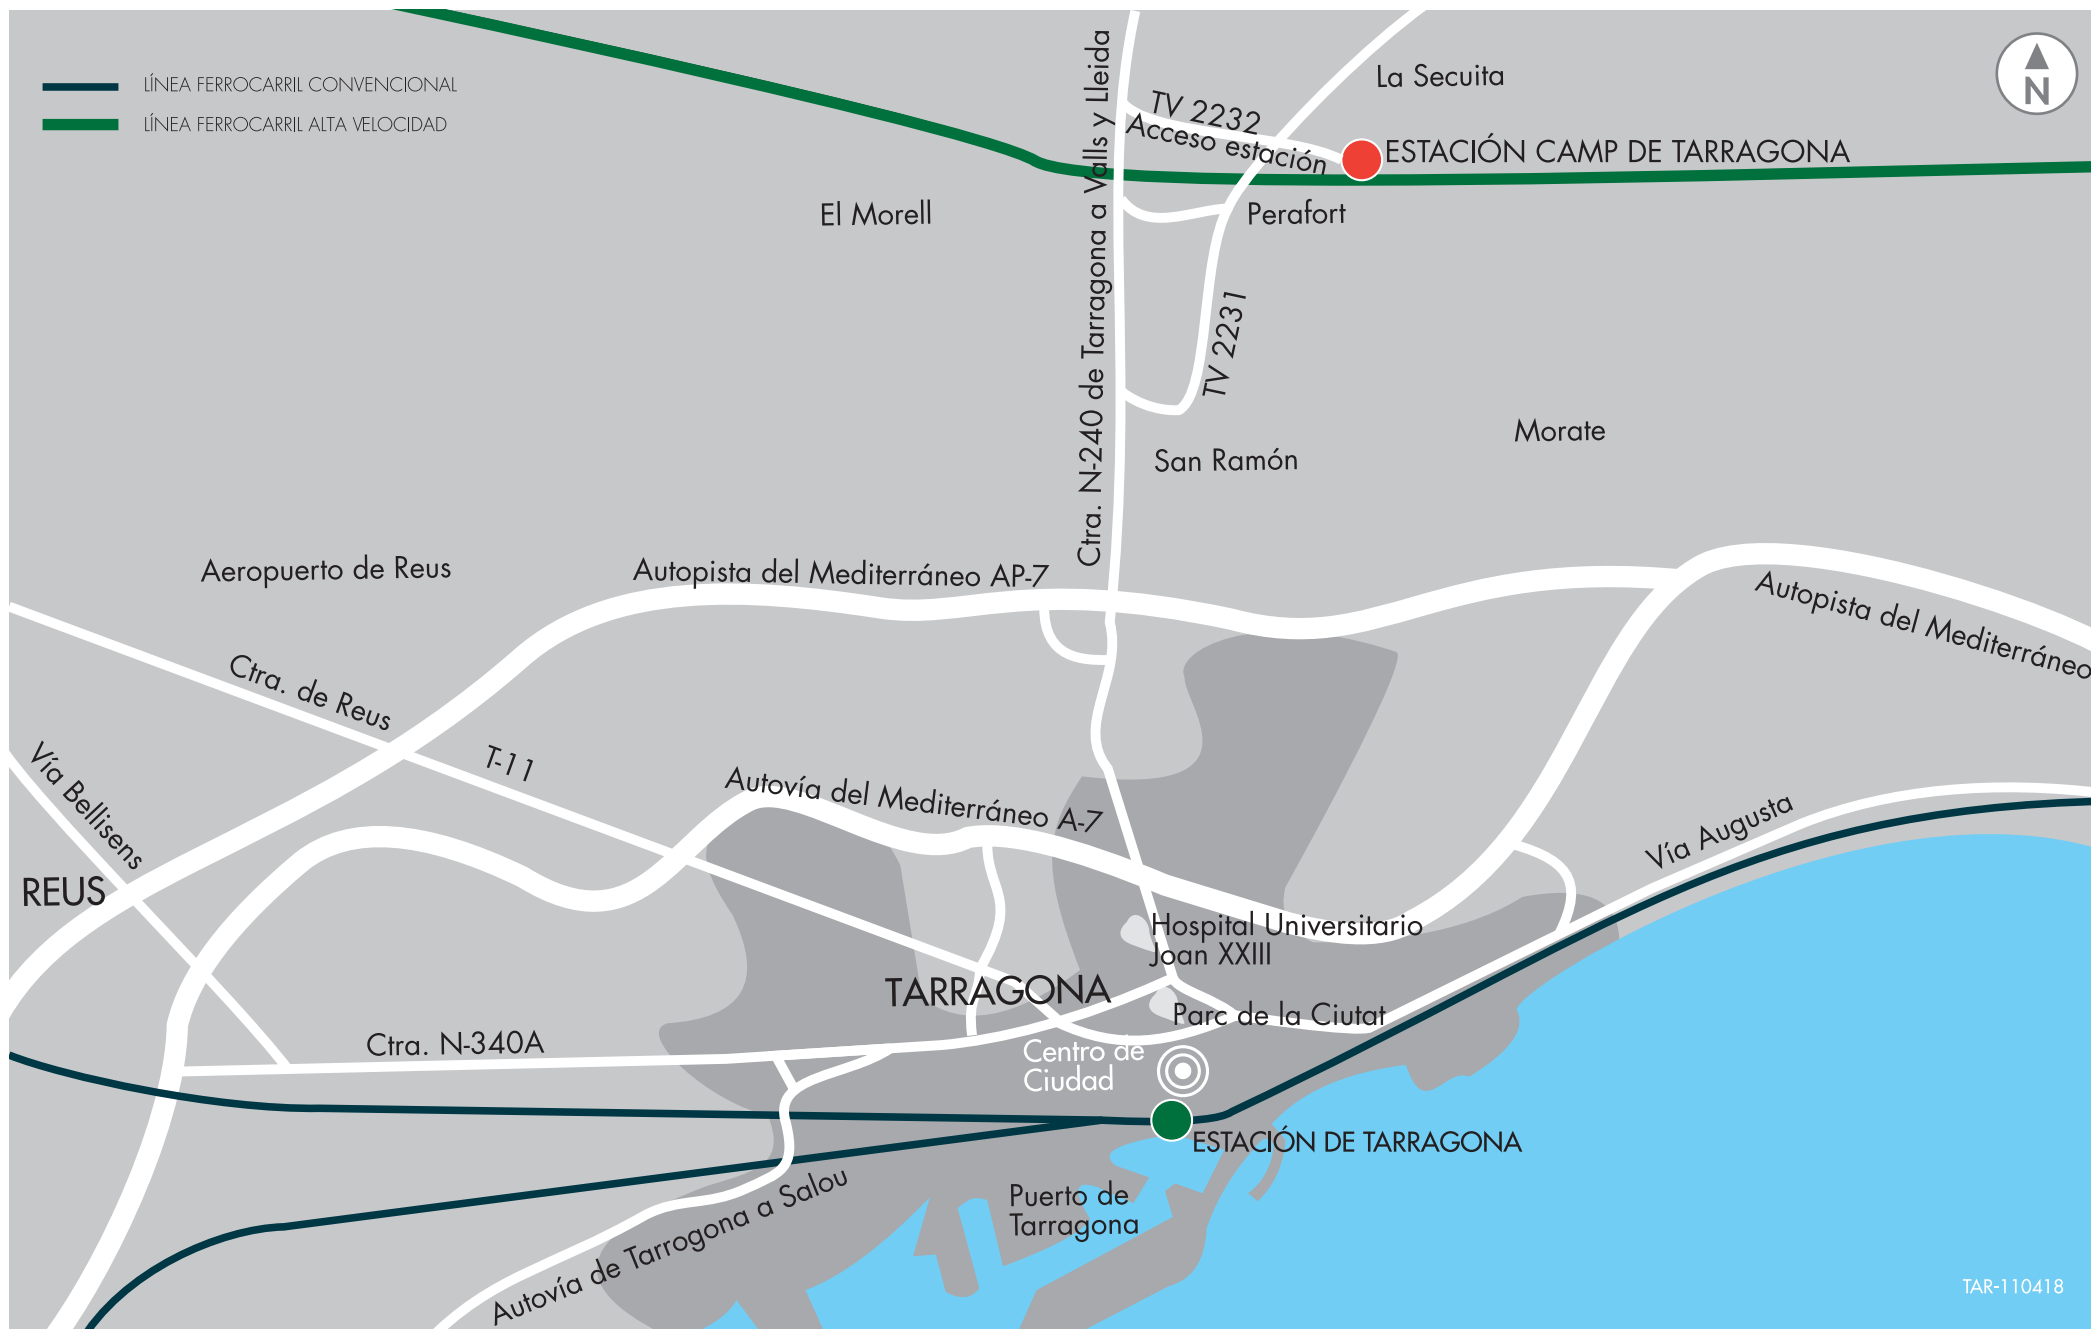

Estación Camp de Tarragona

SITUACIÓN EN LA CIUDAD

C/ Mas L Hereuet, S/N 43765 La Secuita - Tarragona
GPS: 41°11'31" N / 1° 16' 31" E

SERVICIOS ADIF

- 2 ASEOS MUJERES/HOMBRES
- 3 ASEOS MUJERES/HOMBRES

- 10 ATENCIÓN AL CLIENTE,
INFORMACIÓN Y VENTA DE BILLETES