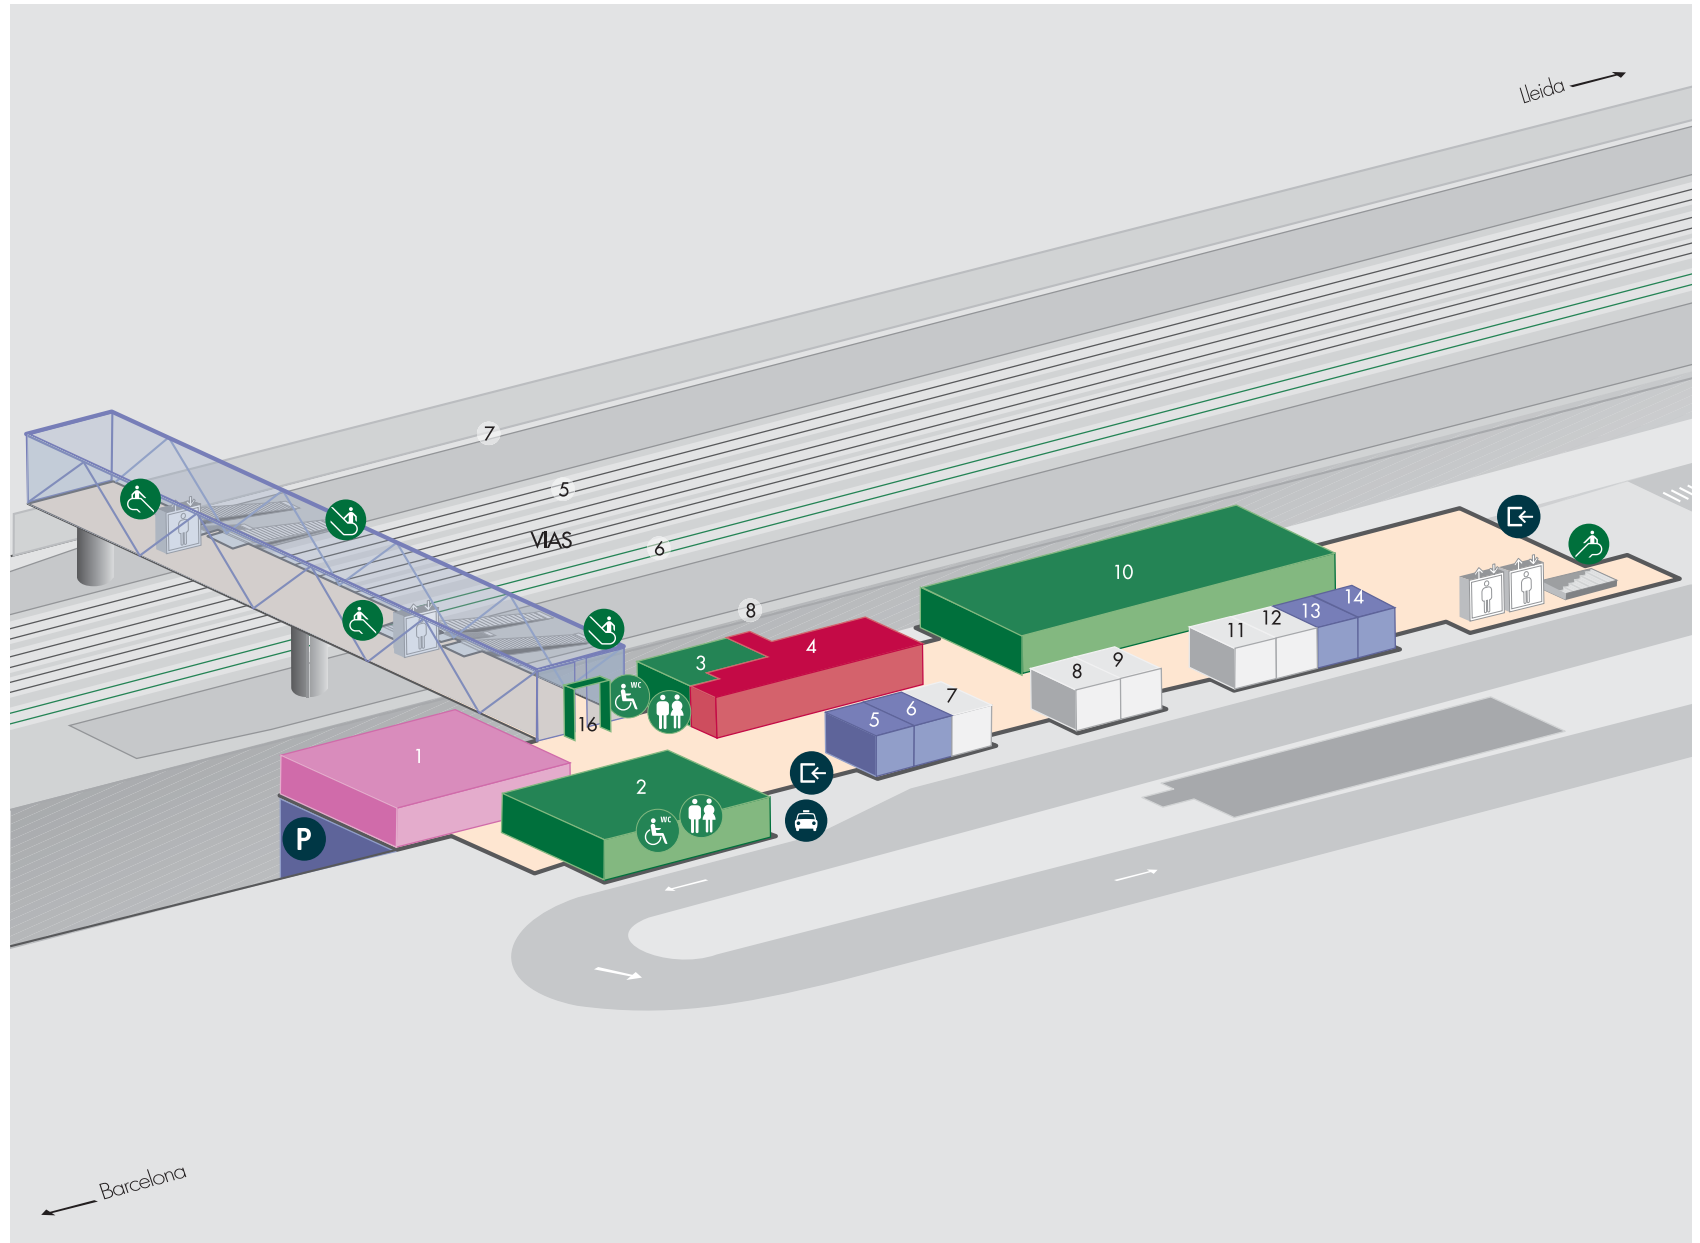

Estación Camp de Tarragona

SITUACIÓN EN LA CIUDAD

C/ Mas L Hereuet, S/N 43765 La Secuita - Tarragona
GPS: 41°11'31" N / 1° 16' 31" E

SERVICIOS ADIF

- 2 ASEOS MUJERES/HOMBRES
- 3 ASEOS MUJERES/HOMBRES

- 10 ATENCIÓN AL CLIENTE,
INFORMACIÓN Y VENTA DE BILLETES

- 16 ESCANER ACCESO VÍAS

ACCESIBILIDAD PCD

- 2 ASEOS PCD MUJERES/HOMBRES
- 3 ASEOS PCD MUJERES/HOMBRES

RESTAURACIÓN

- 1 CAFETERÍA

SERVICIOS OPER. FERROVIARIOS

- 4 SALA CLUB AVE

SERVICIOS

- 5y6 PRENSA
- 13 ATESA
- 14 EUROPCAR

- 7 LOCAL DISPONIBLE
- 8 LOCAL DISPONIBLE
- 9 LOCAL DISPONIBLE
- 11 LOCAL DISPONIBLE
- 12 LOCAL DISPONIBLE

ACCESIBILIDAD PCD

- 2 ASEOS PCD MUJERES/HOMBRES
- 3 ASEOS PCD MUJERES/HOMBRES