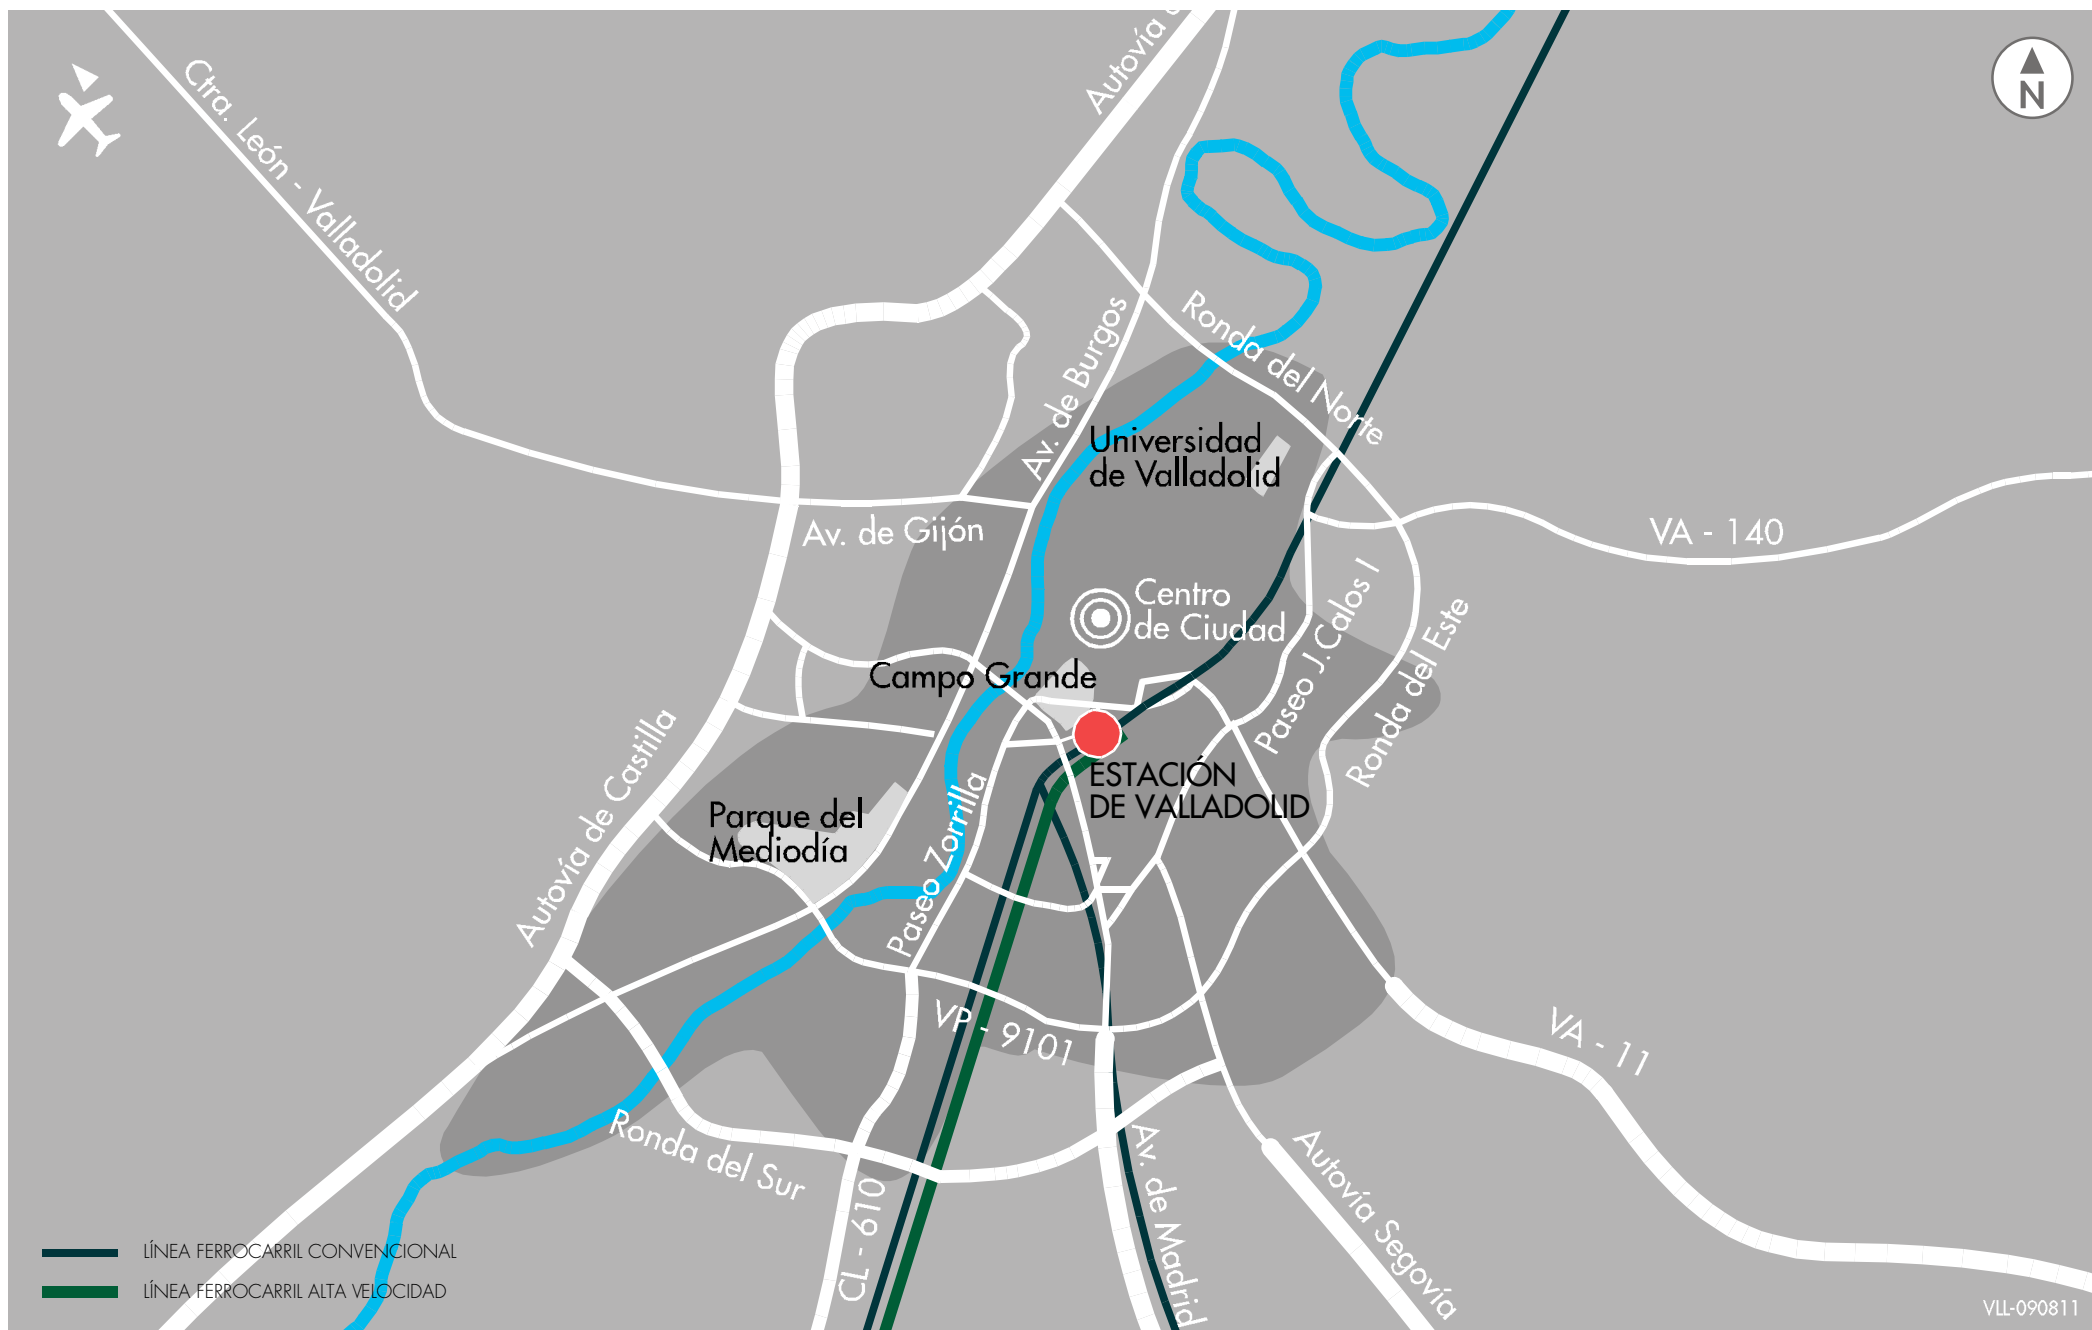

# Estación de Valladolid Campo Grande

SITUACIÓN EN LA CIUDAD

C/ Recondo, s/n Valladolid 47007- Valladolid  
GPS: 41° 38' 30" N / 4° 43' 35" W

# Estación de Valladolid Campo Grande

PLANO DE ZONA

C/ Recondo, s/n Valladolid 47007- Valladolid  
GPS: 41° 38' 30" N / 4° 43' 35" W