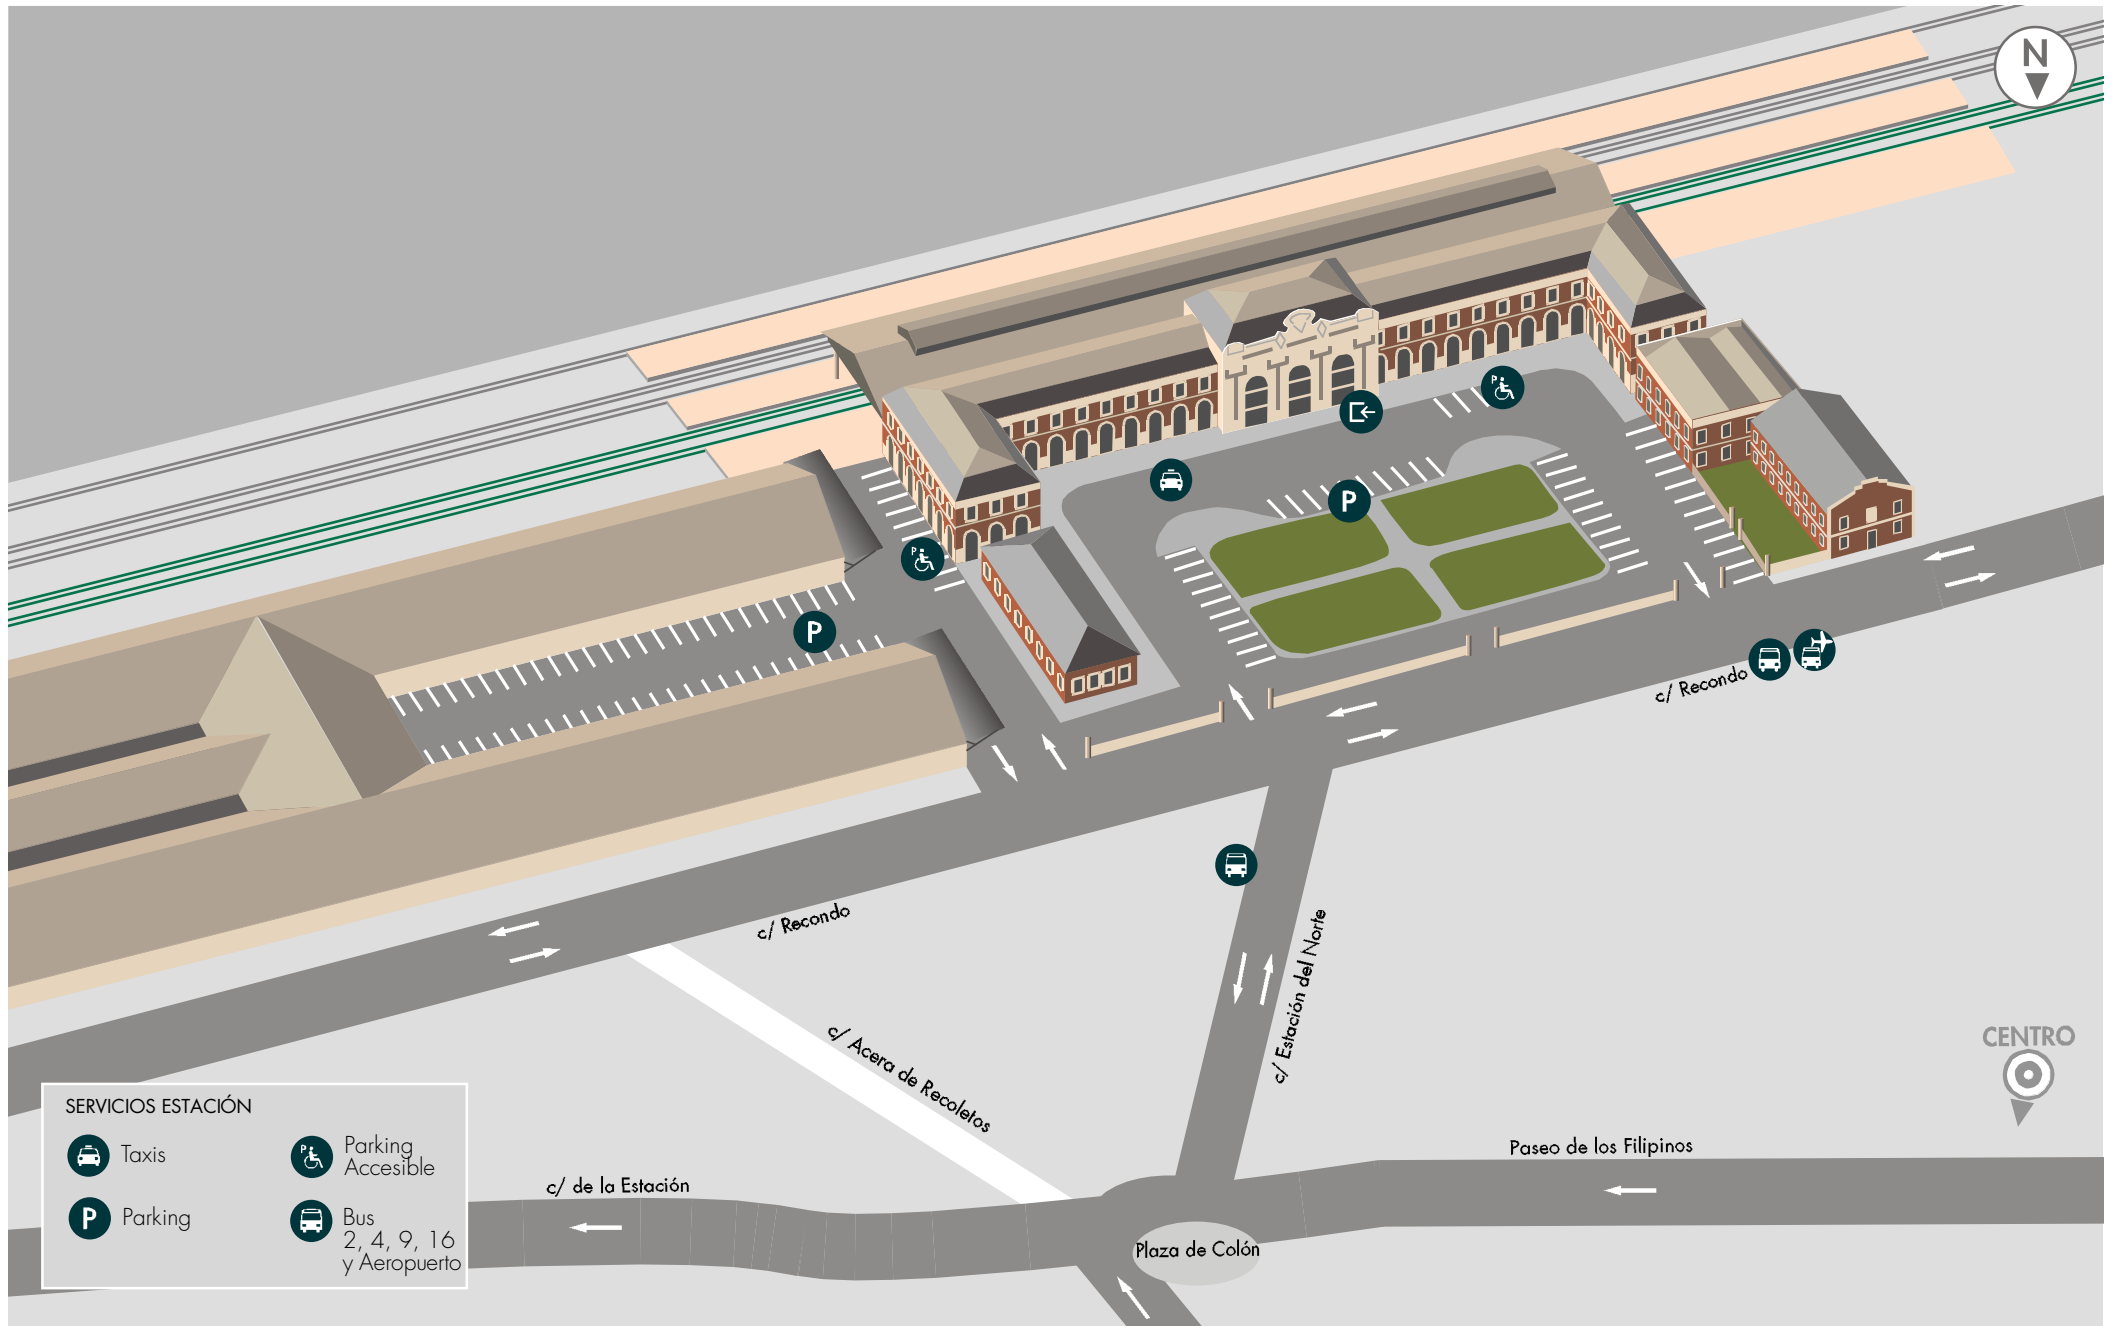

# Estación de Valladolid Campo Grande

SITUACIÓN EN LA CIUDAD

C/ Recondo, s/n Valladolid 47007- Valladolid  
GPS: 41° 38' 30" N / 4° 43' 35" W

# Estación de Valladolid Campo Grande

PLANO DE ZONA

C/ Recondo, s/n Valladolid 47007- Valladolid  
GPS: 41° 38' 30" N / 4° 43' 35" W