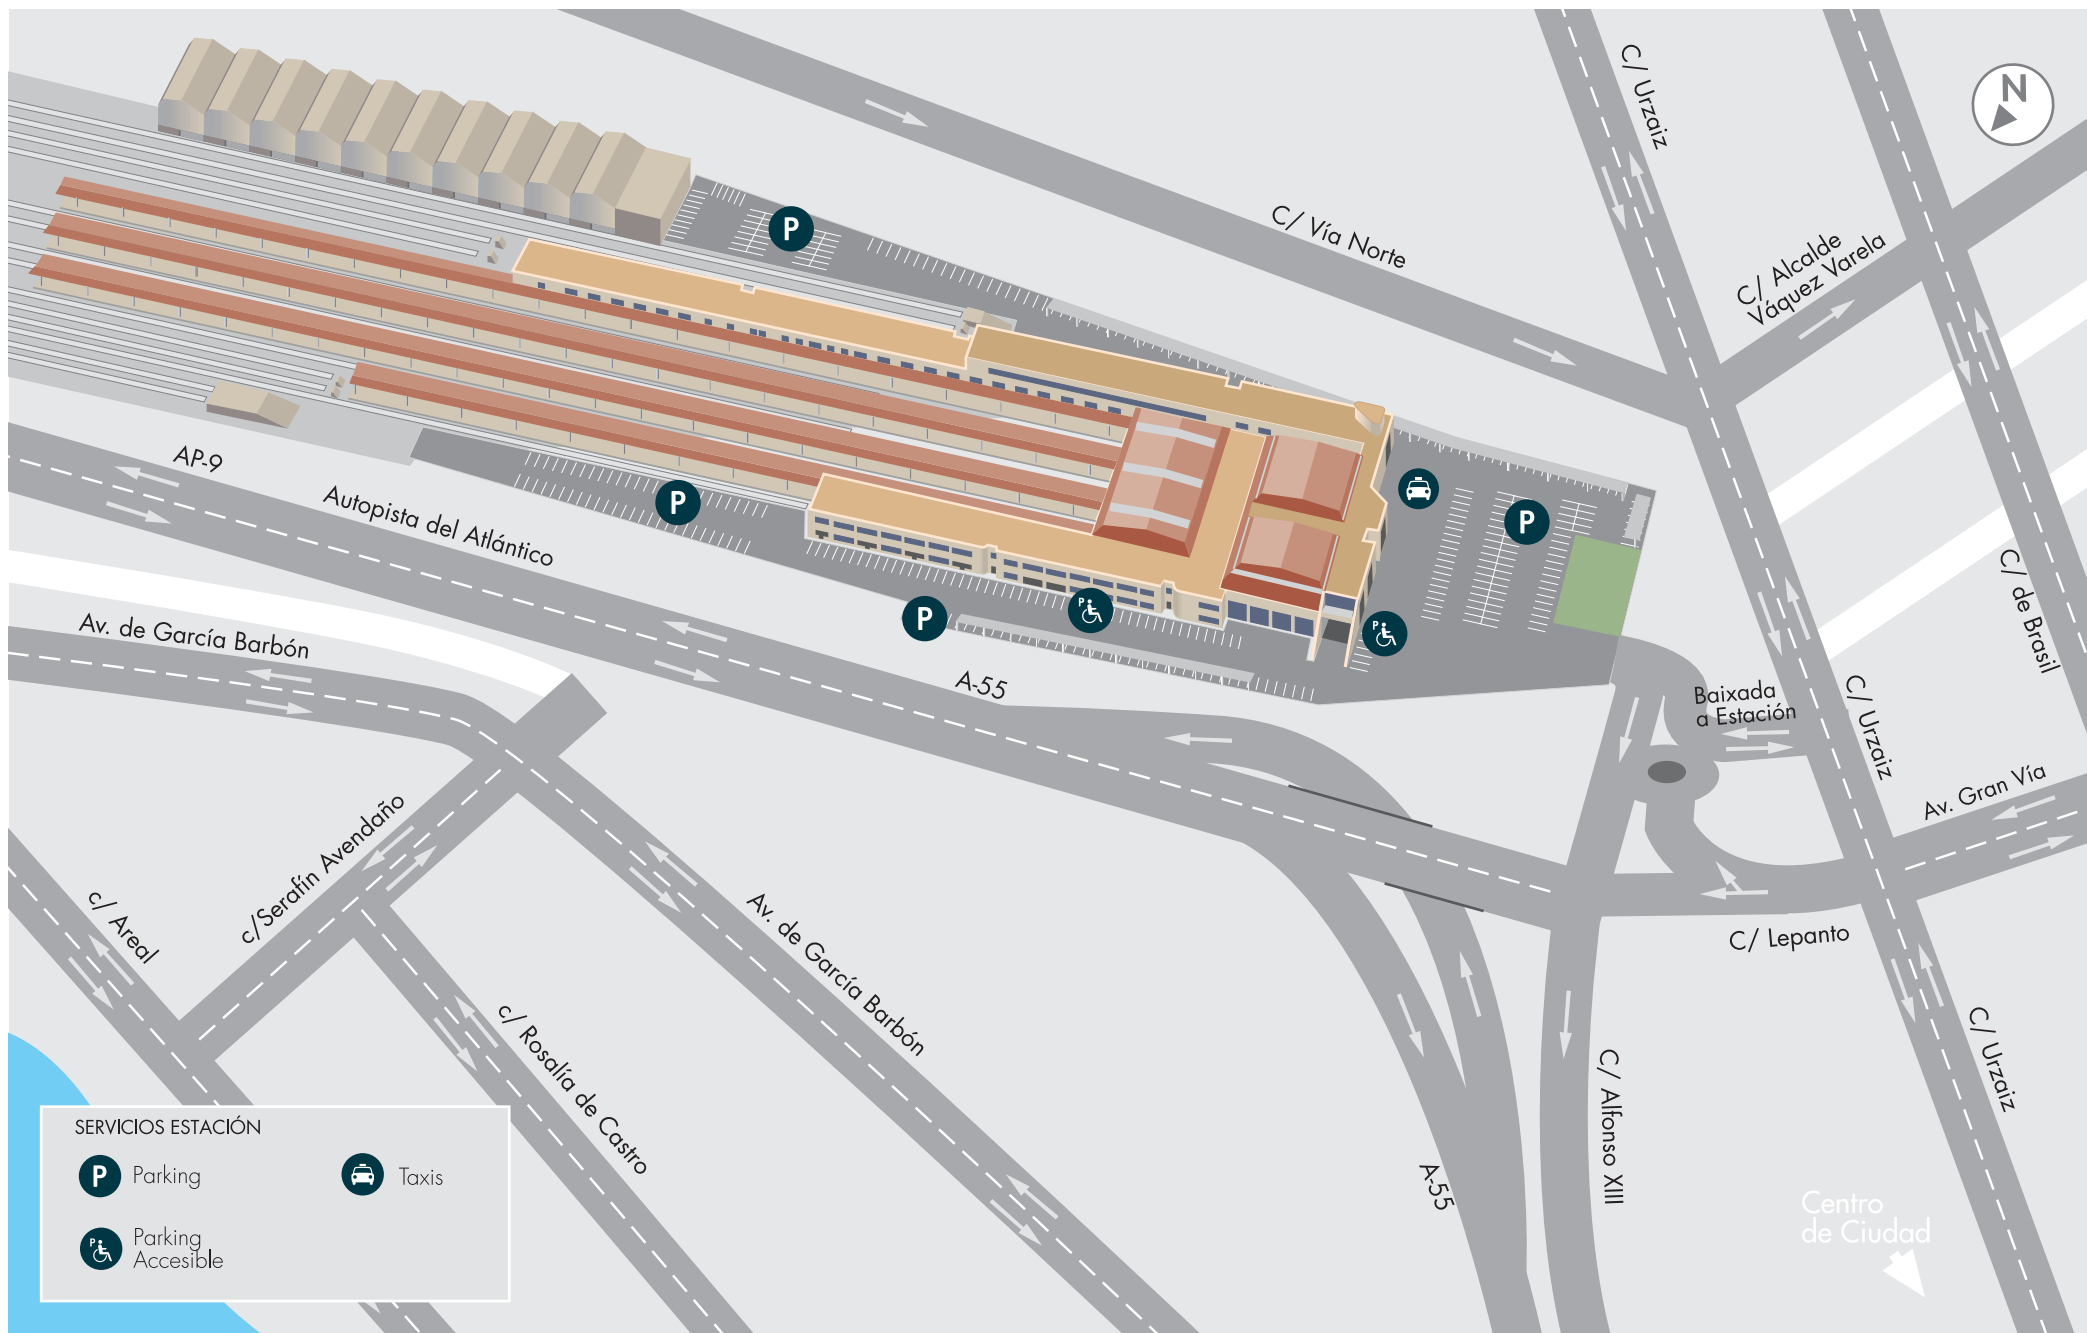

Estación de Vigo

SITUACIÓN EN LA CIUDAD

C/ PLAZA DE LA ESTACIÓN, VIGO 36201 - PONTEVEDRA
GPS: N 42° 14' 03" / W 8° 42' 49"

Estación de Vigo

PLANO DE ZONA

C/ PLAZA DE LA ESTACIÓN, VIGO 36201 - PONTEVEDRA
GPS: N 42° 14' 03" / W 8° 42' 49"