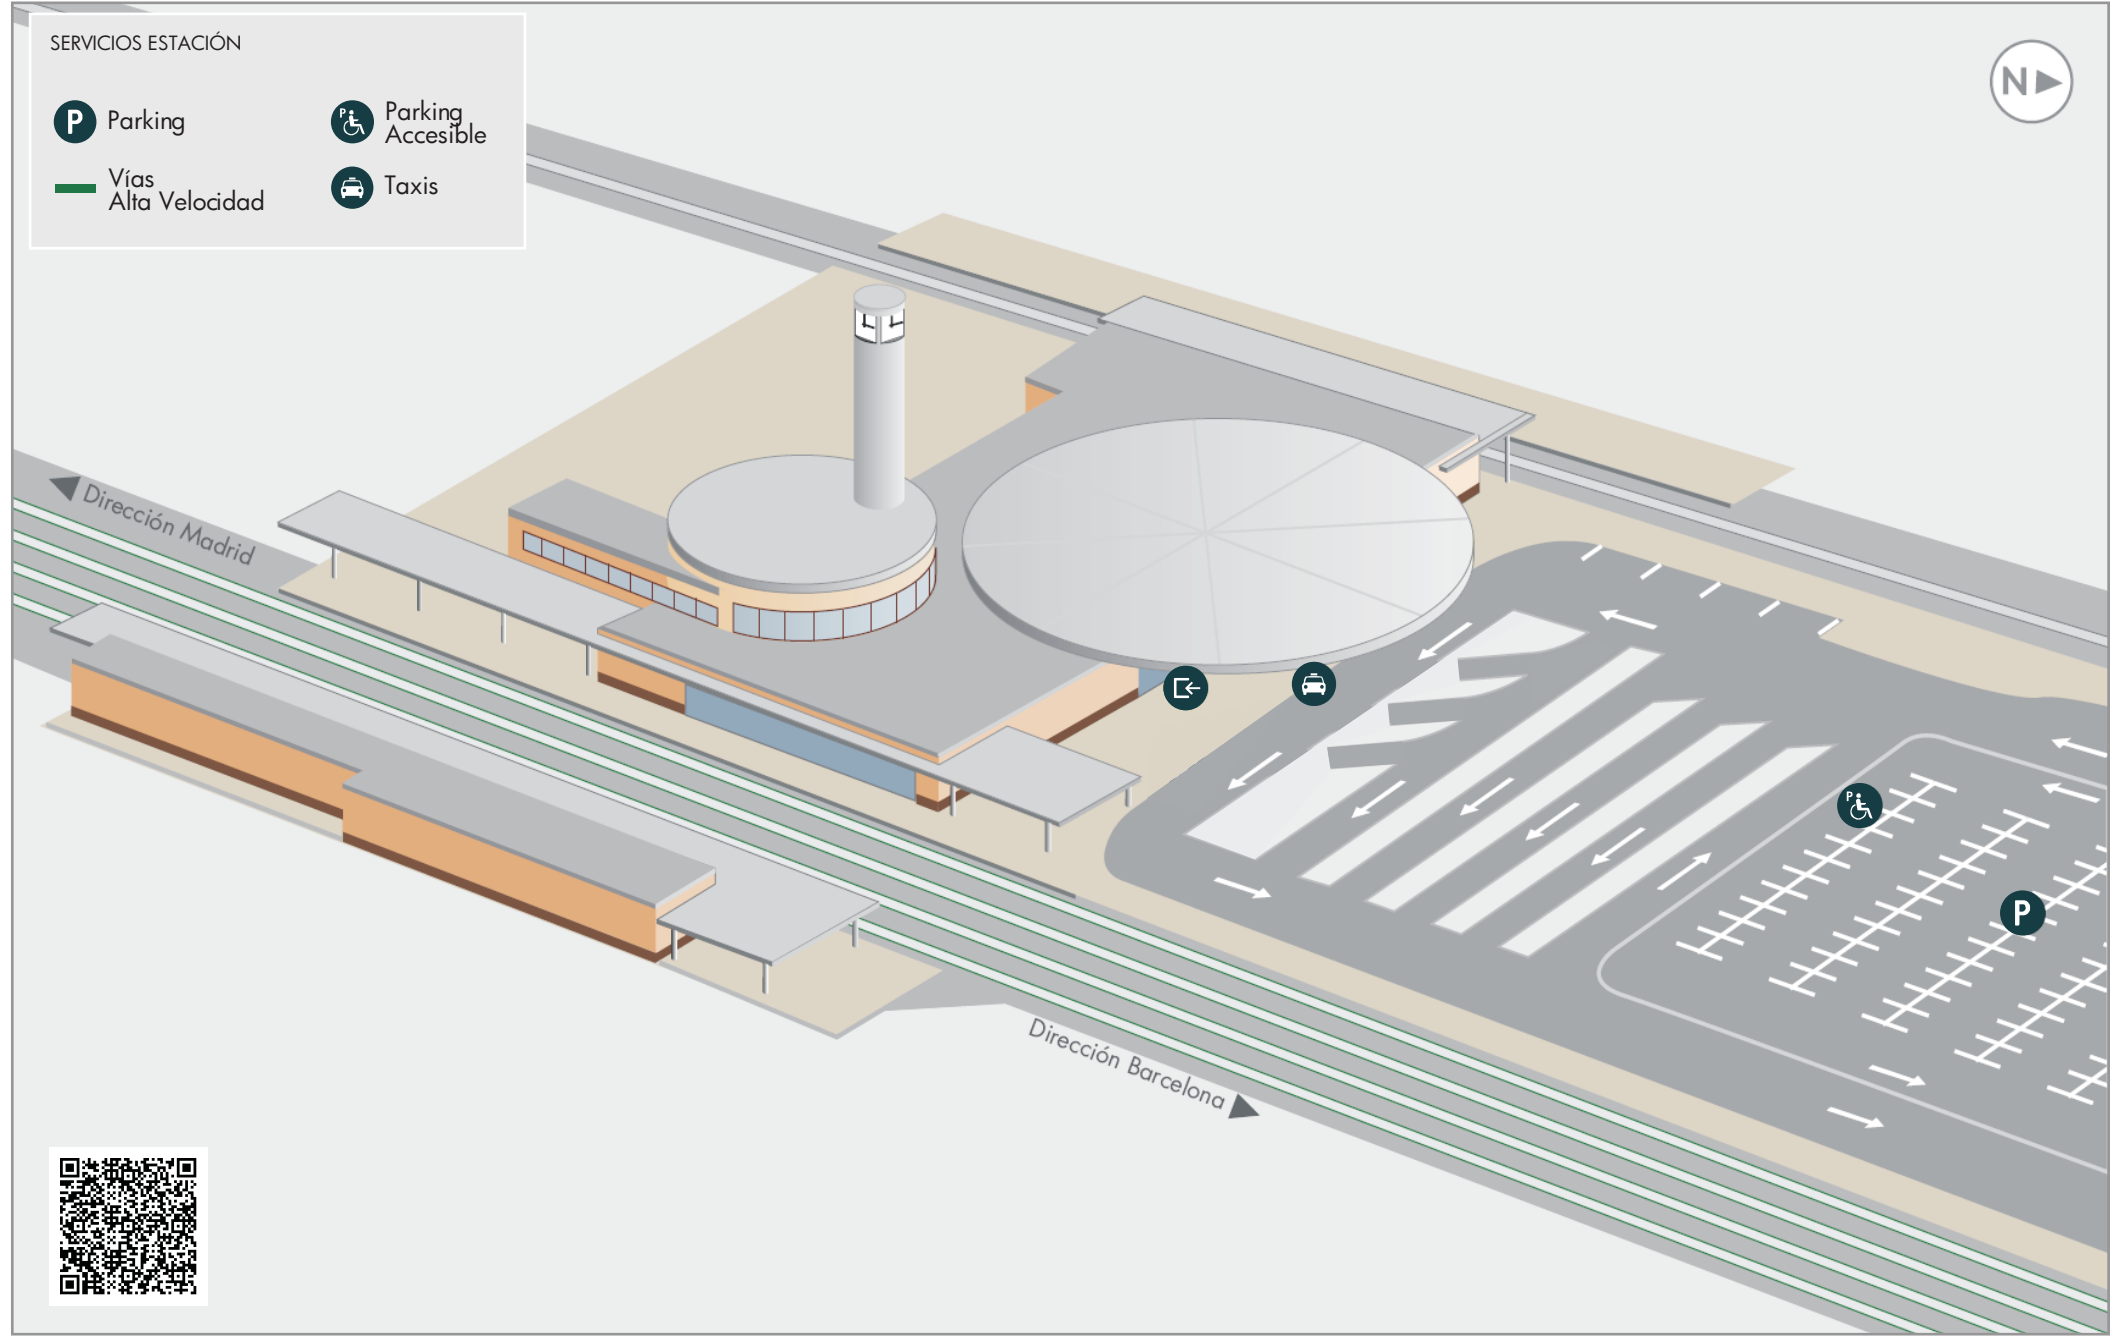

Estación de Guadalajara-Yebes

PLANO DE ZONA

CARRETERA N=320, KM 268, 19000 - GUADALAJARA
GPS: N 40° 35' 13,16" / W 3° 07' 34,13"

SERVICIOS ESTACIÓN

- Parking
- Parking Accesible
- Vías Alta Velocidad
- Taxis