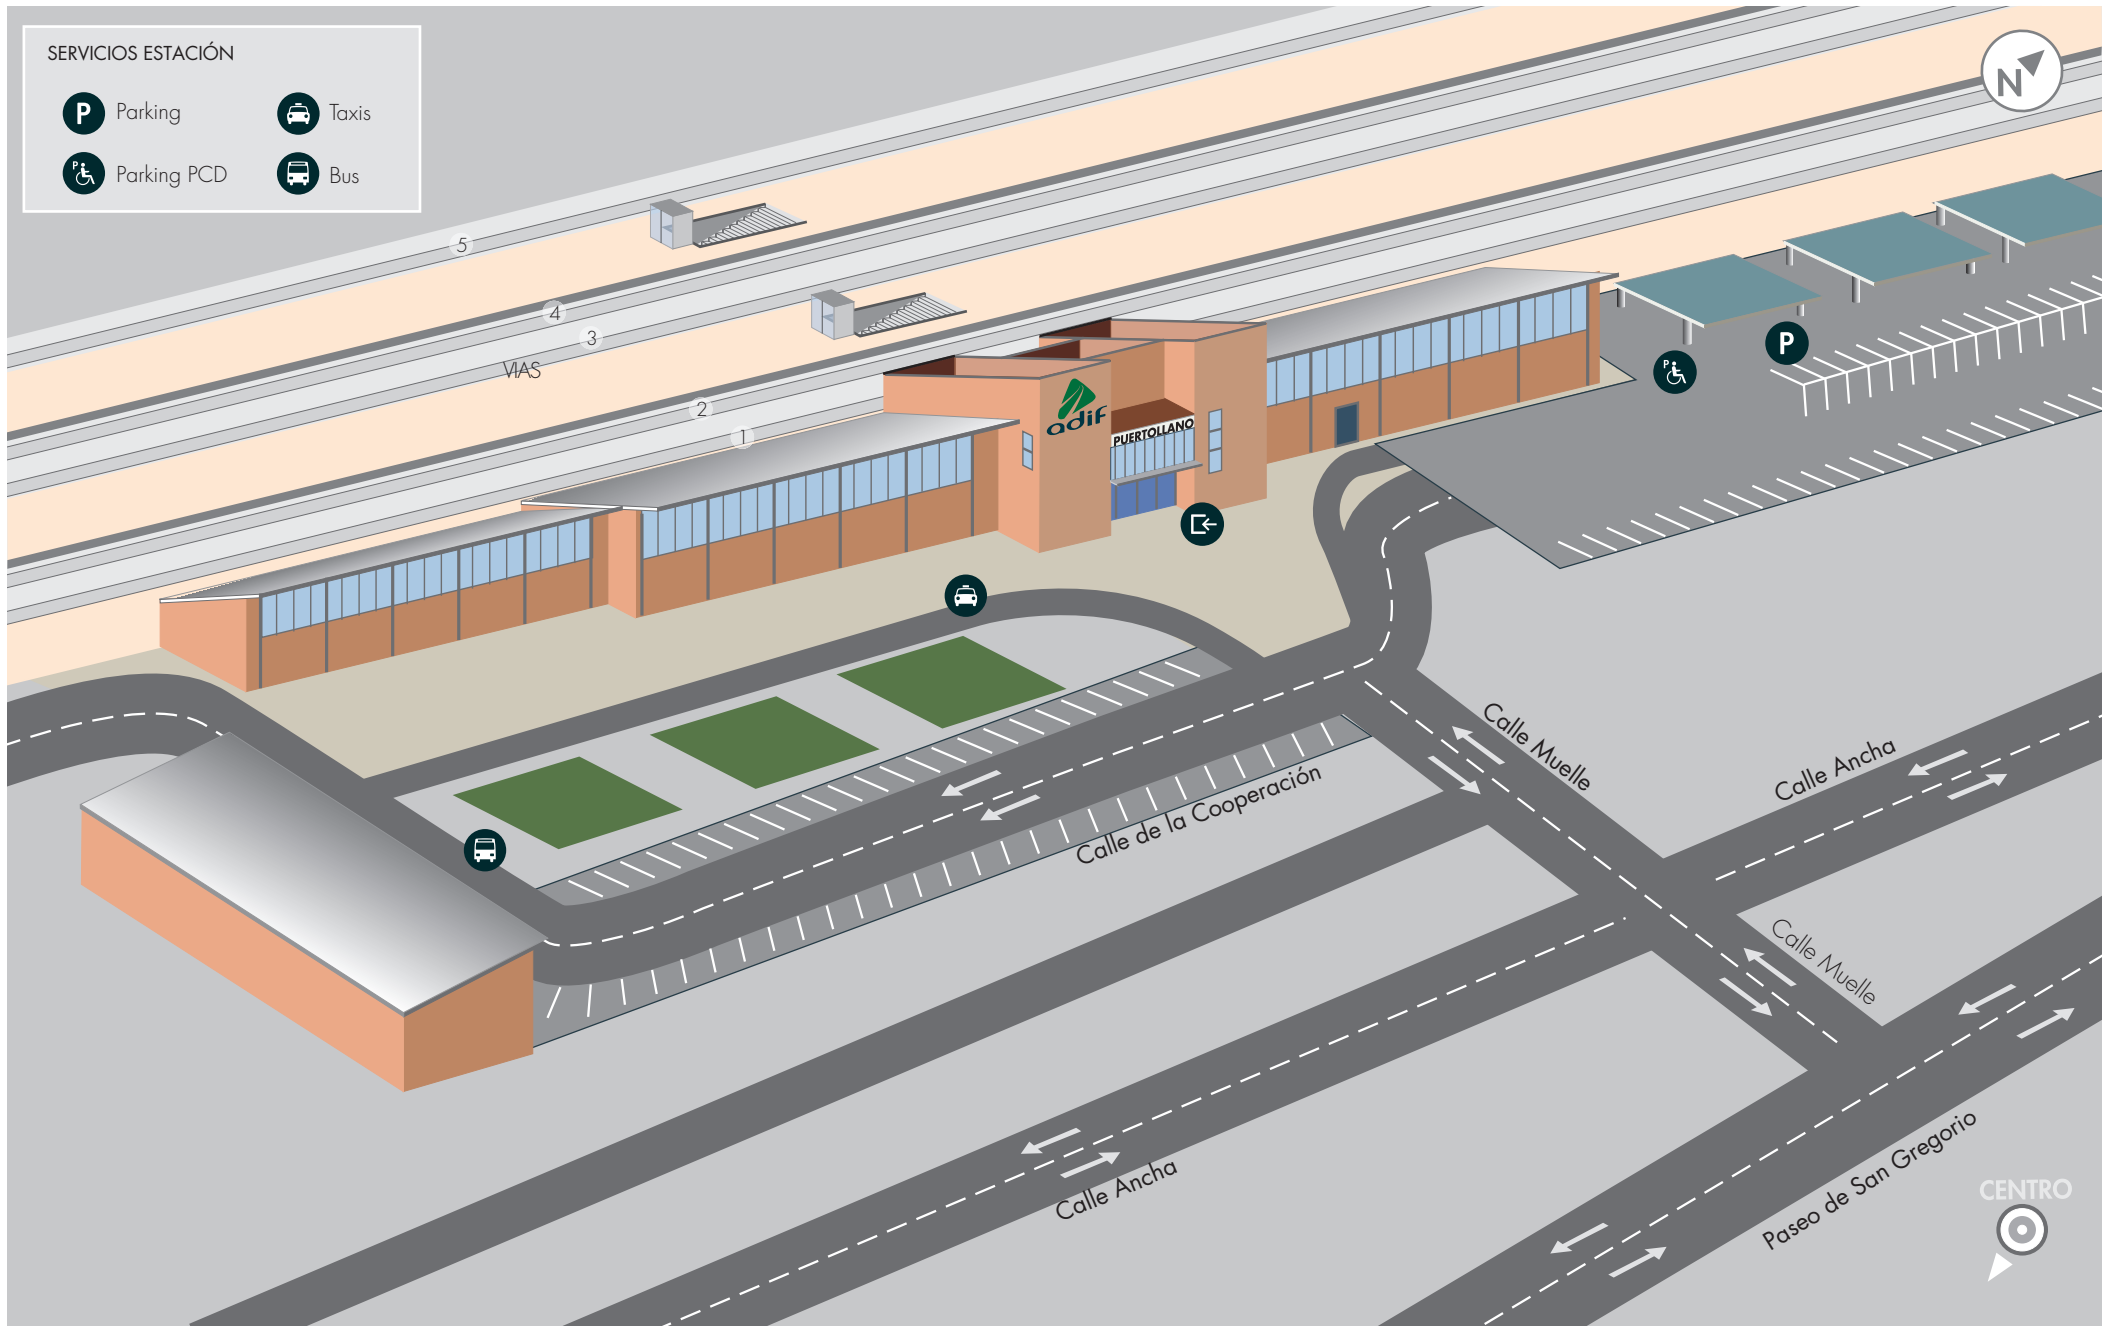

Estación de Puertollano

SITUACIÓN EN LA CIUDAD

C/ MUELLE, S/N, PUERTOLLANO 13500 - CIUDAD REAL
GPS: N 38° 41' 28" / W 4° 06' 42"

Estación de Puertollano

PLANO DE ZONA

C/ MUELLE, S/N, PUERTOLLANO 13500 - CIUDAD REAL
GPS: N 38° 41' 28" / W 4° 06' 42"

SERVICIOS ESTACIÓN

- Parking
- Taxis
- Parking PCD
- Bus

SERVICIOS ADIF
3 VENTA DE BILLETES Y ATENCIÓN AL CLIENTE

8 ASEOS MUJERES/HOMBRES

ACCESIBILIDAD PCD
8 ASEOS PCD MUJERES/HOMBRES

SERVICIOS

- 1 NATIONAL ATESA
- 2 EUROPCAR