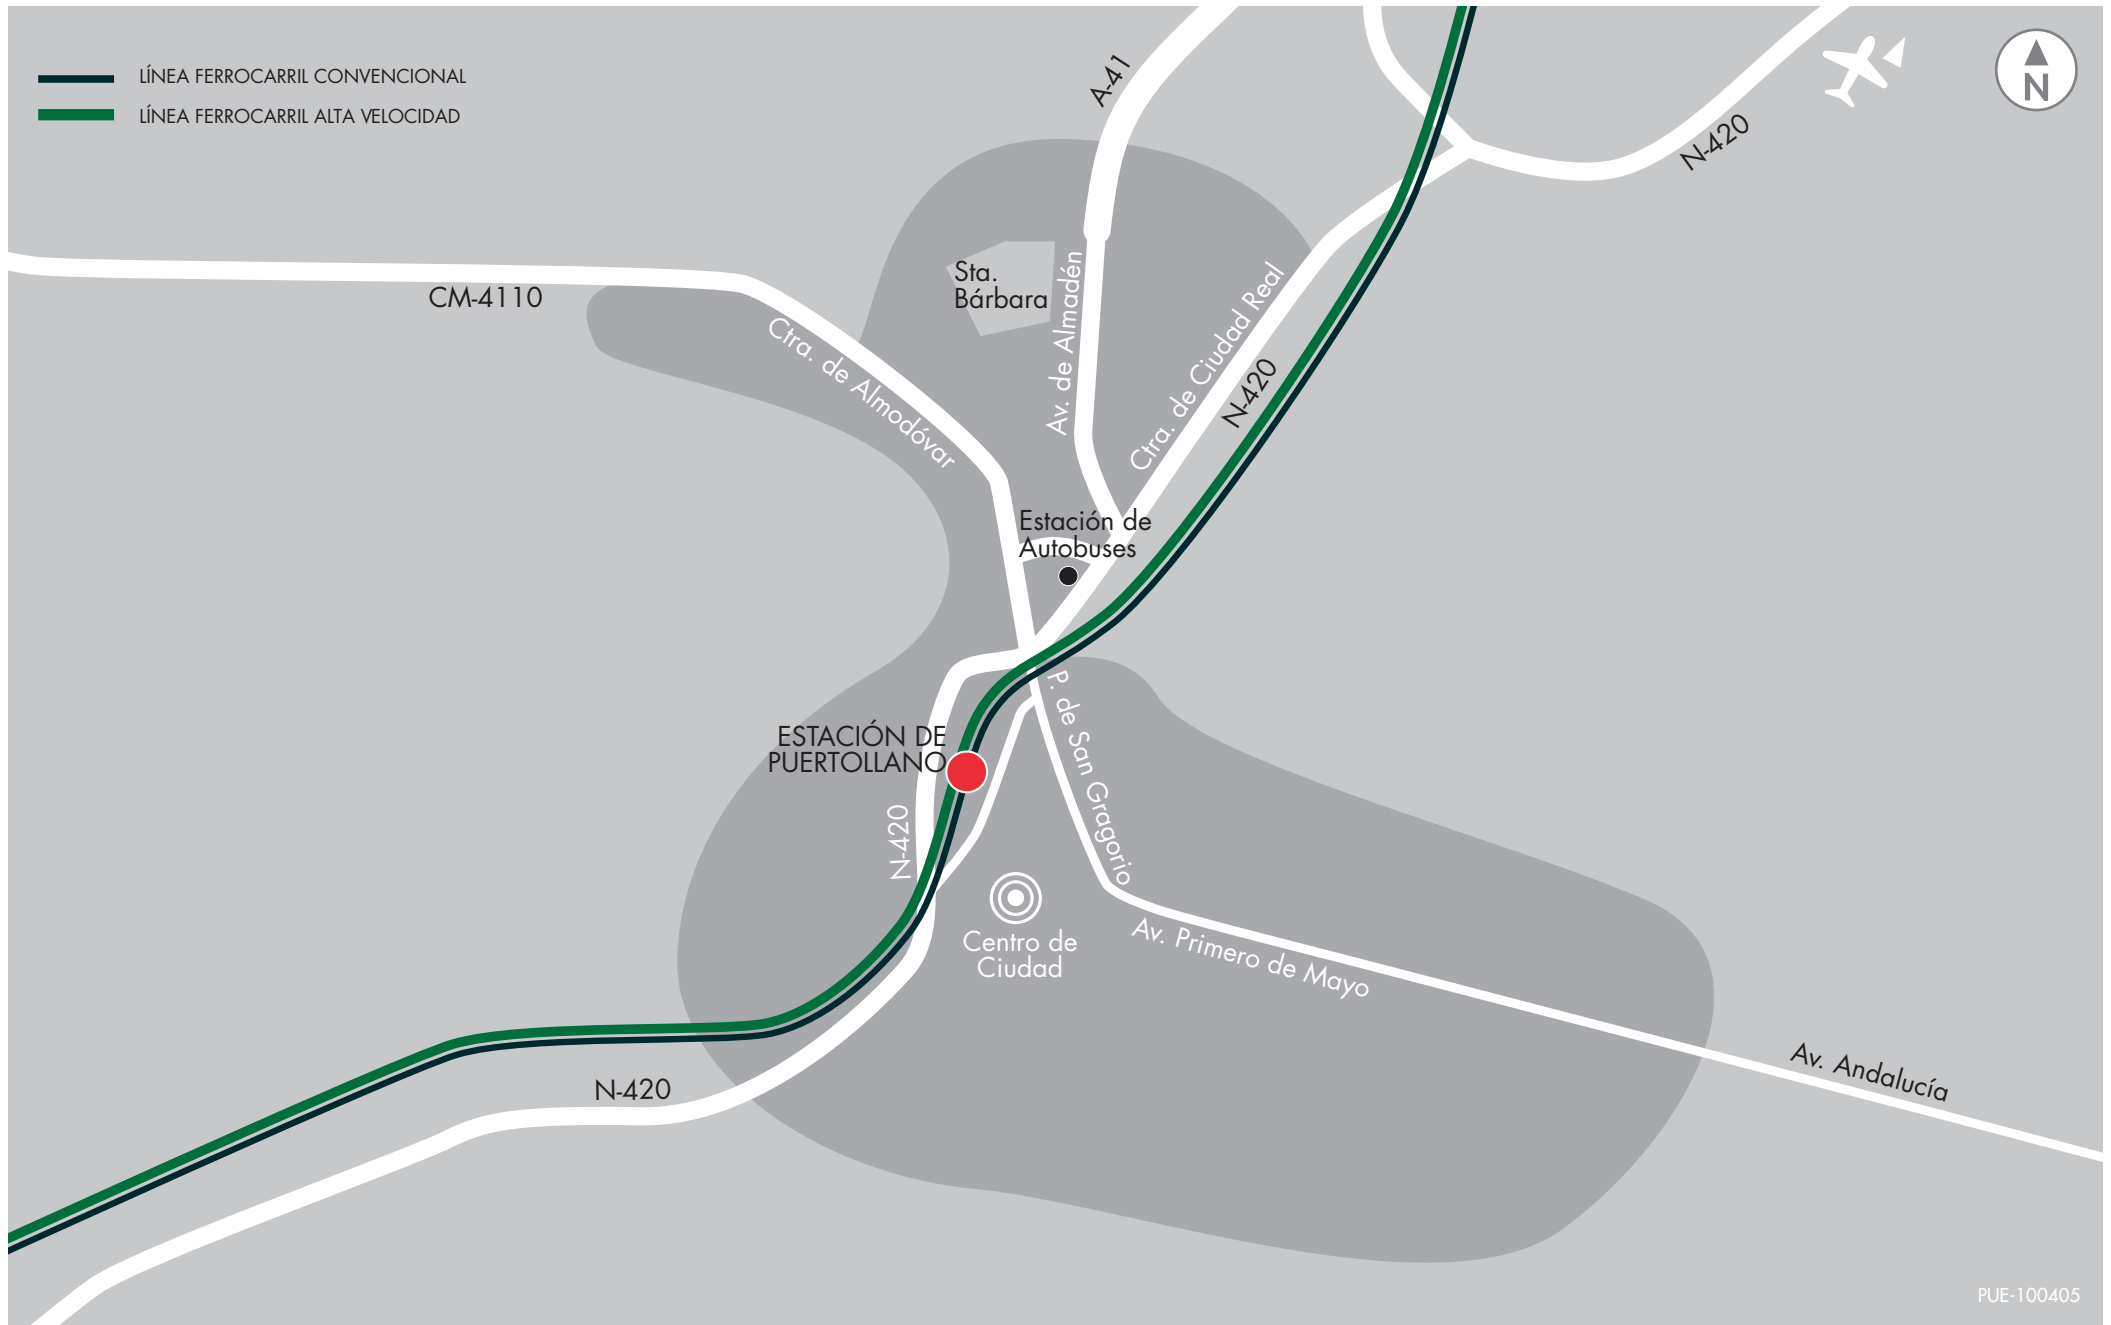

Estación de Puertollano

SITUACIÓN EN LA CIUDAD

C/ MUELLE, S/N, PUERTOLLANO 13500 - CIUDAD REAL
GPS: N 38° 41' 28" / W 4° 06' 42"

Estación de Puertollano

PLANO DE ZONA

C/ MUELLE, S/N, PUERTOLLANO 13500 - CIUDAD REAL
GPS: N 38° 41' 28" / W 4° 06' 42"