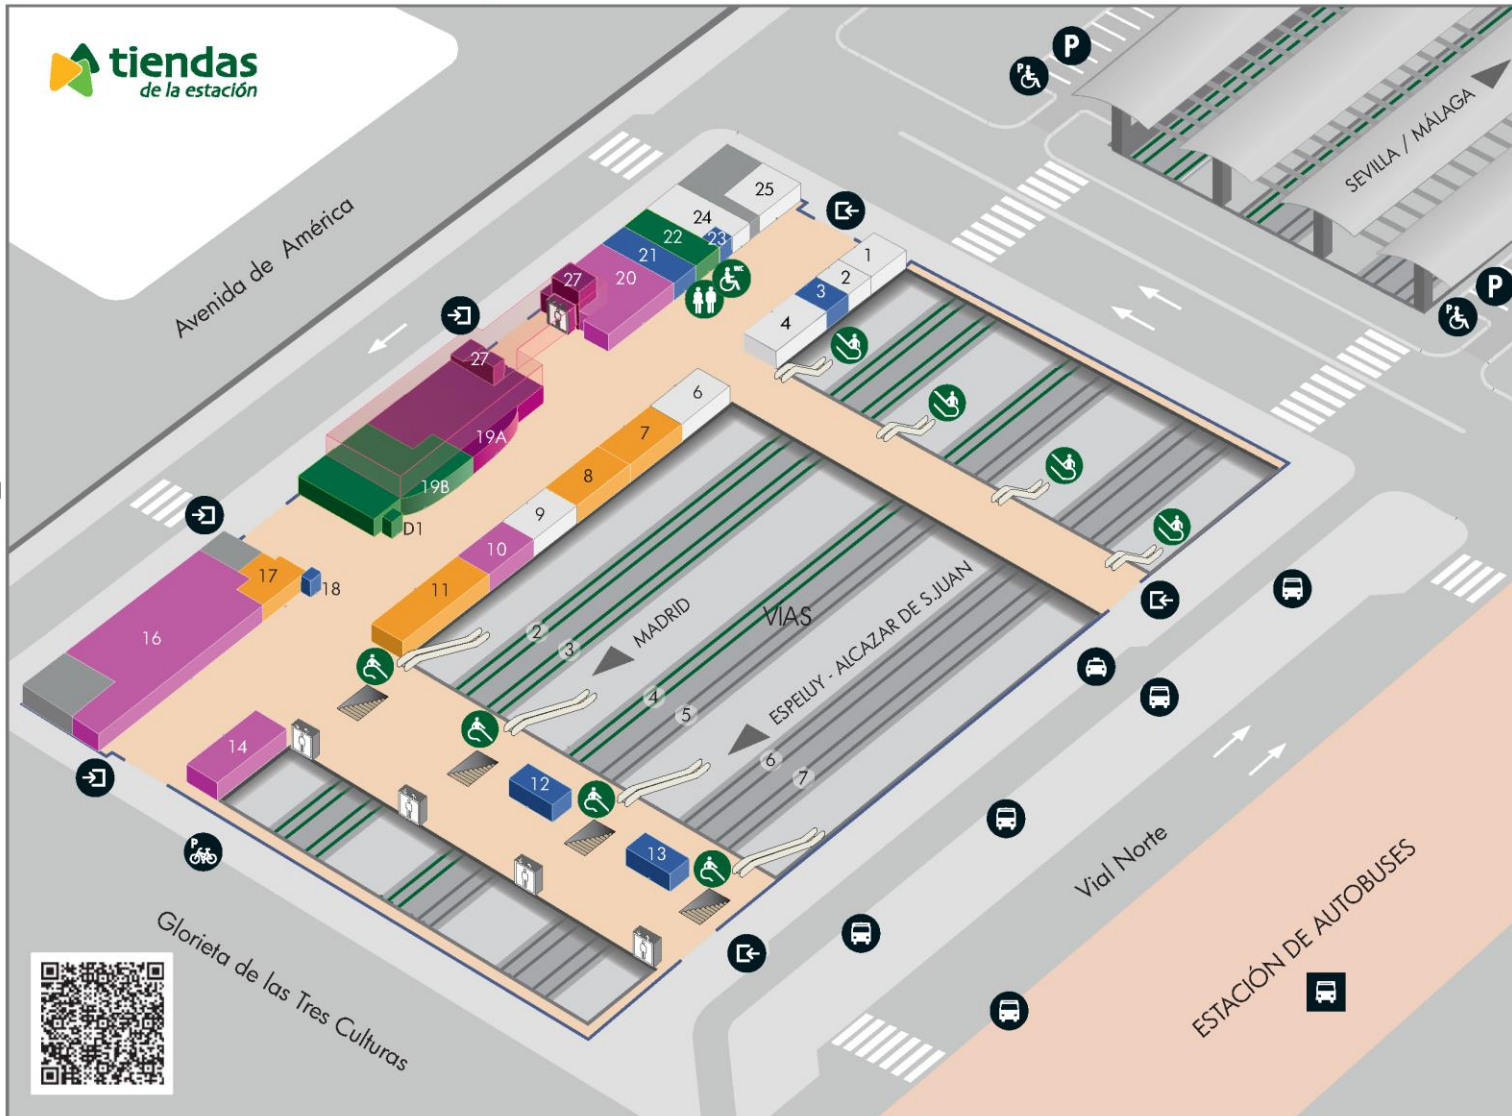

- 3 AVIS
- 12 CHANGECENTER
- 13 CITY EXPERT CÓRDOBA
- 18 CAJEROS AUTOMÁTICOS
- 21 RELAY
- 23 TECNOTRÓN

RESTAURACIÓN/ALIMENTACIÓN

- 10 CANDY (PROXIMA APERTURA)
- 14 LA GALERIA
- 16 LA BARRILA - CAFÉ ESPRESSO
- 20 A CAFE

SERVICIOS OPER.FERROVIARIOS

- 19A VENTA DE BILLETES
- 27 SALA CLUB (CERRADO TEMPORALMENTE)

- 1 LOCAL DISPONIBLE
- 2 LOCAL DISPONIBLE
- 2 LOCAL DISPONIBLE
- 6 LOCAL DISPONIBLE
- 9 LOCAL DISPONIBLE
- 24 LOCAL DISPONIBLE
- 25 LOCAL DISPONIBLE