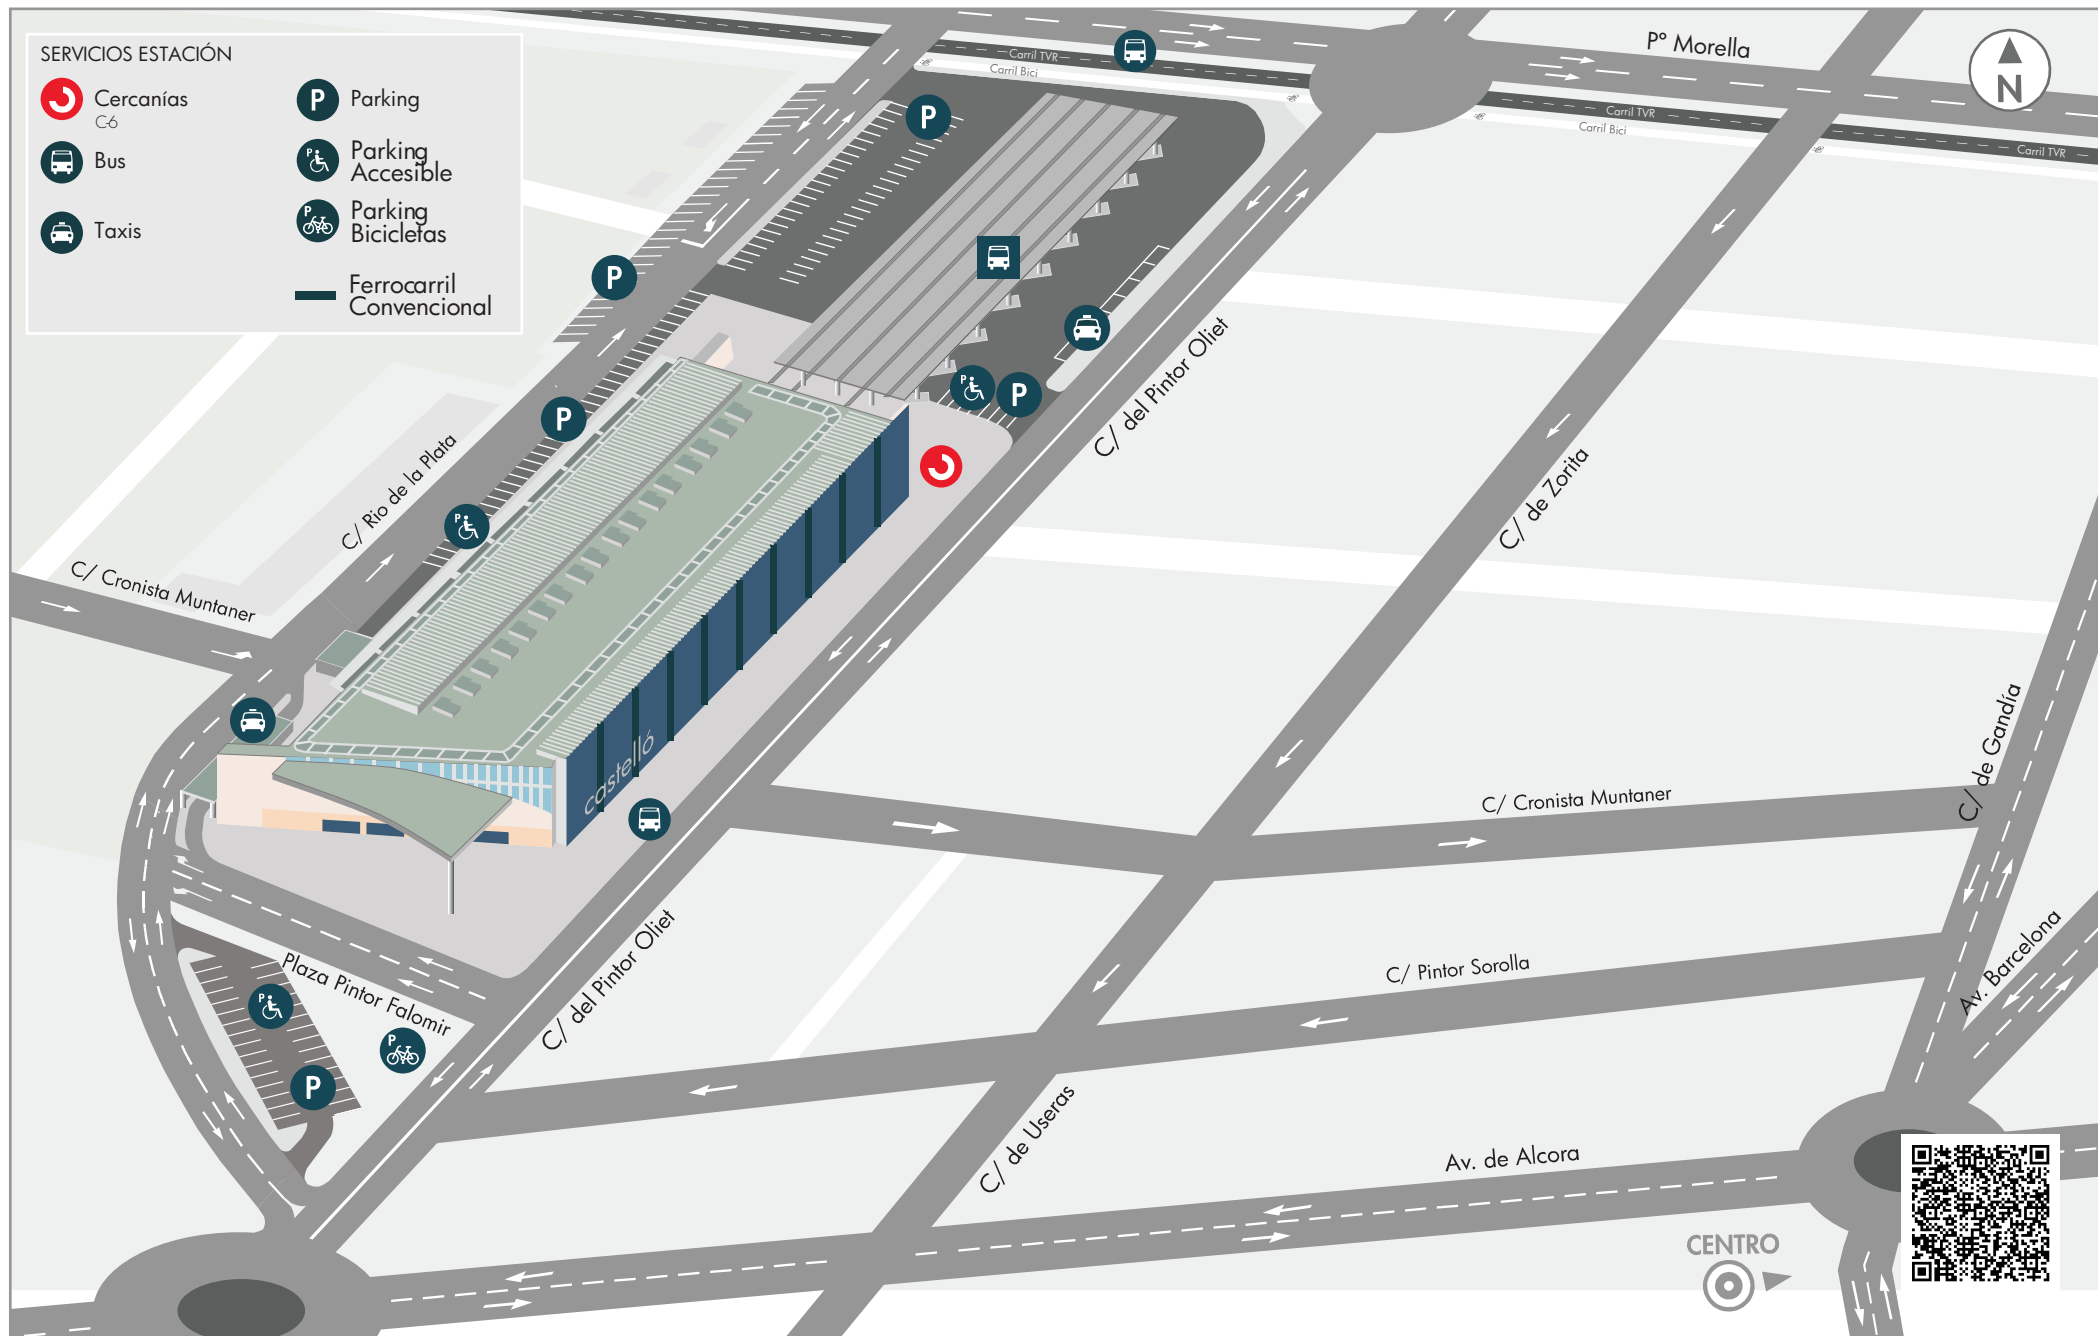

# Estación de Castellò de la Plana | Castellón

SITUACIÓN EN LA CIUDAD

C/ PINTOR OLIET, 2 12006 CASTELLÓN  
GPS: N 39° 59' 18" / W 0° 3' 8"

CAS-131211

# Estación de Castellò de la Plana | Castellón

PLANO DE ZONA

C/ PINTOR OLIET, 2 12006 CASTELLÓN  
GPS: N 39° 59' 18" / W 0° 3' 8"