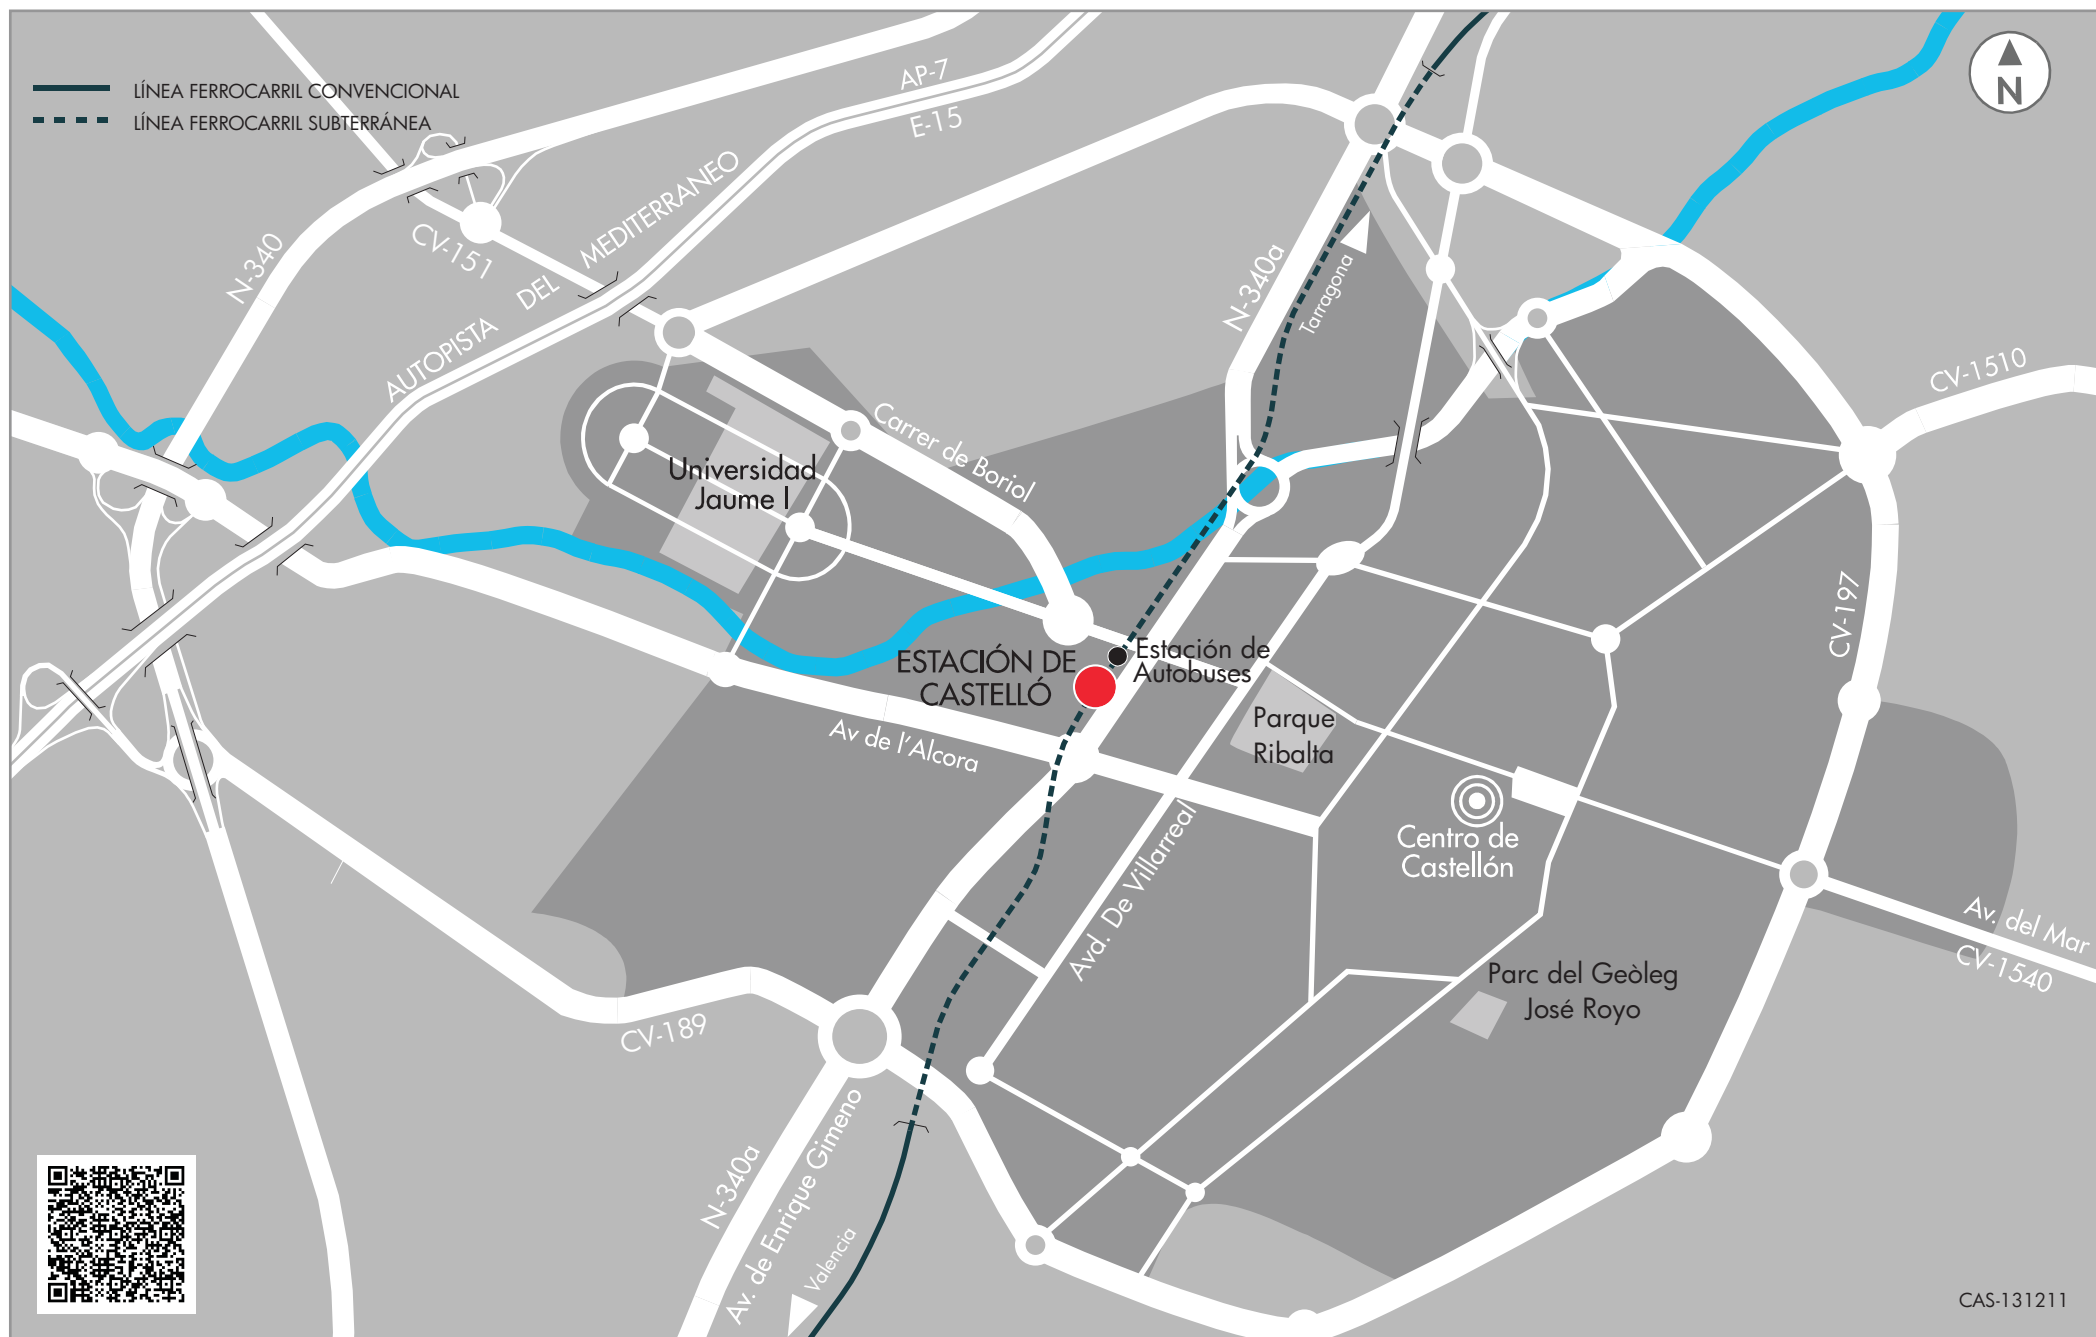

# Estación de Castellò de la Plana | Castellón

SITUACIÓN EN LA CIUDAD

C/ PINTOR OLIET, 2 12006 CASTELLÓN  
GPS: N 39° 59' 18" / W 0° 3' 8"

CAS-131211

# Estación de Castellò de la Plana | Castellón

PLANO DE ZONA

C/ PINTOR OLIET, 2 12006 CASTELLÓN  
GPS: N 39° 59' 18" / W 0° 3' 8"