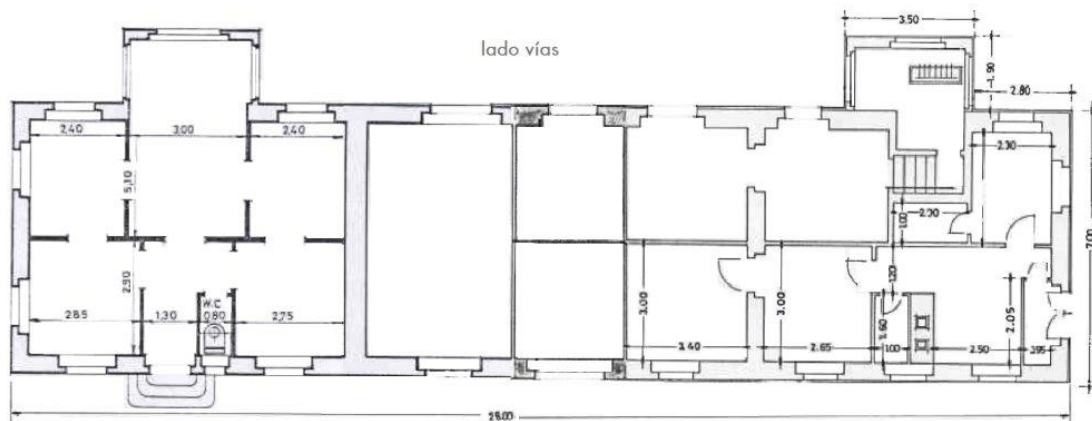

ALQUILER

DESCRIPCION	Edificio en planta baja
CODIGO INMUEBLE	18550
PROVINCIA	BURGOS
LOCALIDAD	Cabezón de la Sierra
TIPO	Antigua estación de Ferrocarril
DIRECCION	Cr. Estación de Ferrocarril s/n
SUPERFICIE	156,80 m²
REF CATASTRAL	002500300VM74D0001IF

FOTO

Edificio de viajeros de la estación de Cabezón de la Sierra (Burgos)

Superficie útil: 156'80 m²

UBICACIÓN