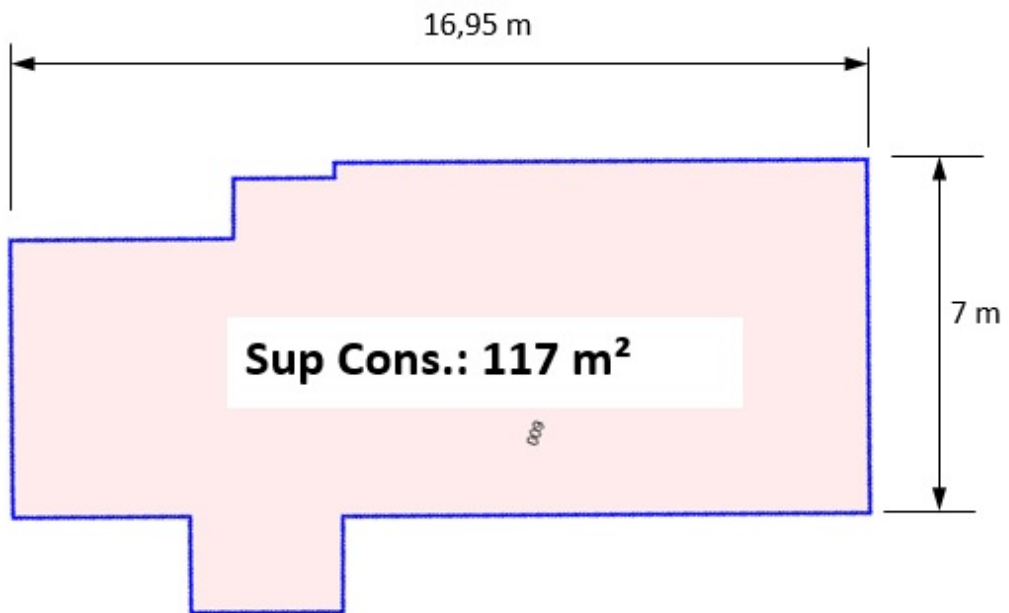

ALQUILER

DESCRIPCION	Edificación en planta baja
CODIGO INMUEBLE	23003
PROVINCIA	BURGOS
LOCALIDAD	Escaño (Villarcayo)
TIPO	Antiguo Edificio de viajeros
DIRECCION	C Estación del ferrocarril s/n
SUPERFICIE	117 m²
REFª CATASTRAL	09473A522090300000HF

FOTO

UBICACIÓN