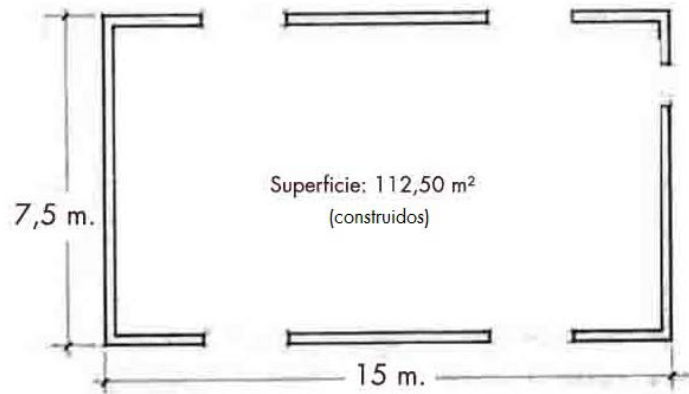

ALQUILER

DESCRIPCION	Nave diáfana sobre muelle de carga
CODIGO INMUEBLE	42802
PROVINCIA	VALLADOLID
LOCALIDAD	Quintanilla de Arriba
TIPO	Muelle Cubierto
DIRECCION	FC Recinto Ferroviario s/n -
SUPERFICIE	112,50 m²
REF CATASTRAL	47128A001090290000ZF

FOTO

UBICACIÓN