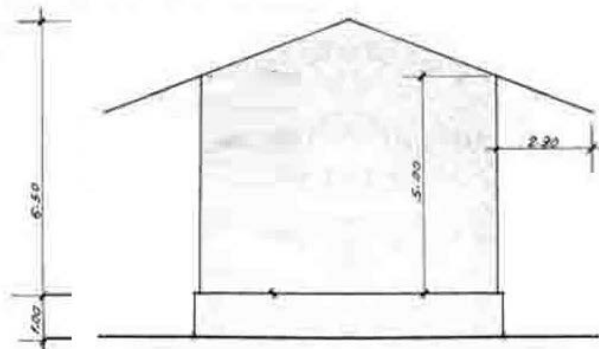

ALQUILER

DESCRIPCION	Nave diáfana sobre muelle de carga
CODIGO INMUEBLE	42802
PROVINCIA	VALLADOLID
LOCALIDAD	Quintanilla de Arriba
TIPO	Muelle Cubierto
DIRECCION	FC Recinto Ferroviario s/n -
SUPERFICIE	112,50 m²
REF CATASTRAL	47128A001090290000ZF

FOTO

UBICACIÓN