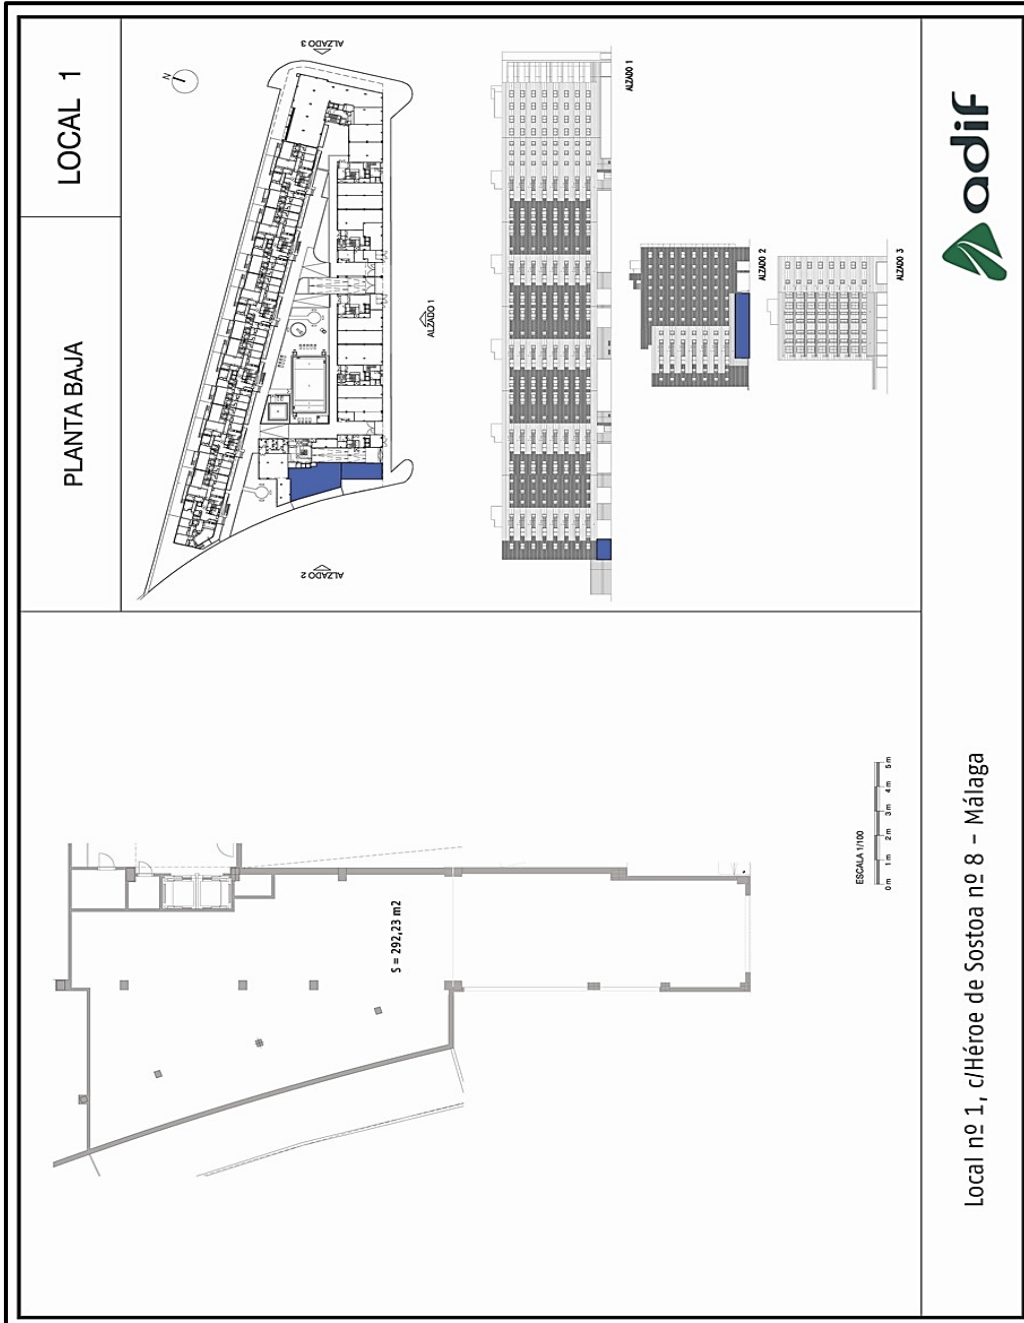

## ALQUILER

<b>DESCRIPCIÓN</b>	Local
<b>CÓDIGOS INMUEBLES</b>	301252
<b>PROVINCIA</b>	Málaga
<b>LOCALIDAD</b>	Málaga
<b>DIRECCIÓN</b>	Calle Héroe de Sostoa nº 8, Local nº 1 (Residencial Puerta del Mar), 29002 - Málaga
<b>REFª. CATASTRAL</b>	2240105UF7624S0004LF
<b>SUPERFICIE</b>	292,23 m <sup>2</sup>
<b>RENTA MÍNIMA</b>	3.350,00 €/mes

### LOCALIZACIÓN

### SITUACIÓN Y PLANO DETALLE