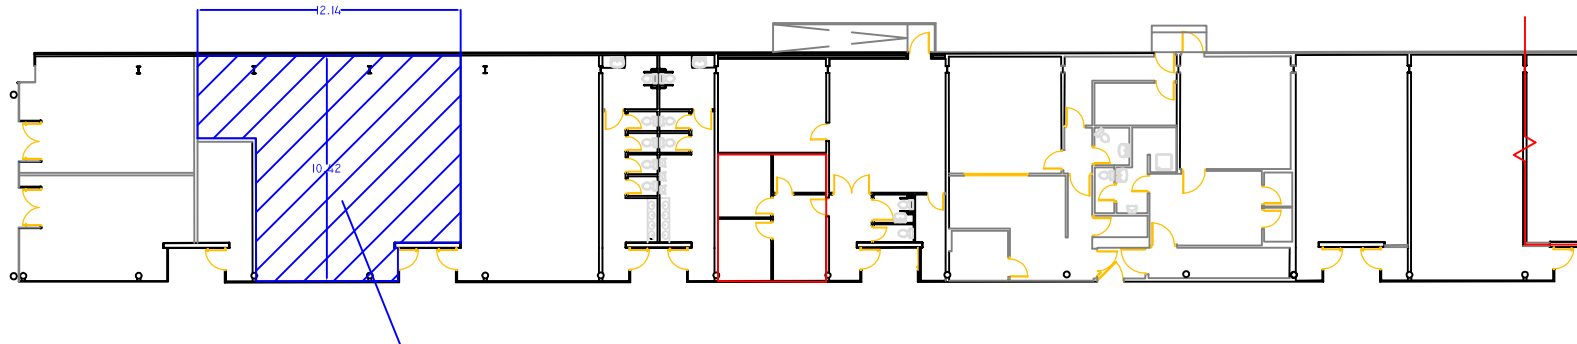

APARCAMIENTO

LOCAL SAP 18942
Superficie 103,40 m²

ANDEN VÍA 8

TÍTULO:

AUTOR:
JEFATURA COMERCIAL
NORTE

FECHA:
ABRIL
2018

ESTACION:
VIALIA ESTACION DE
ABANDO INDALECIO PRIETO

PLANO:
FICHA SITUACIÓN LOCAL SAP 18942

Nº PLANO: