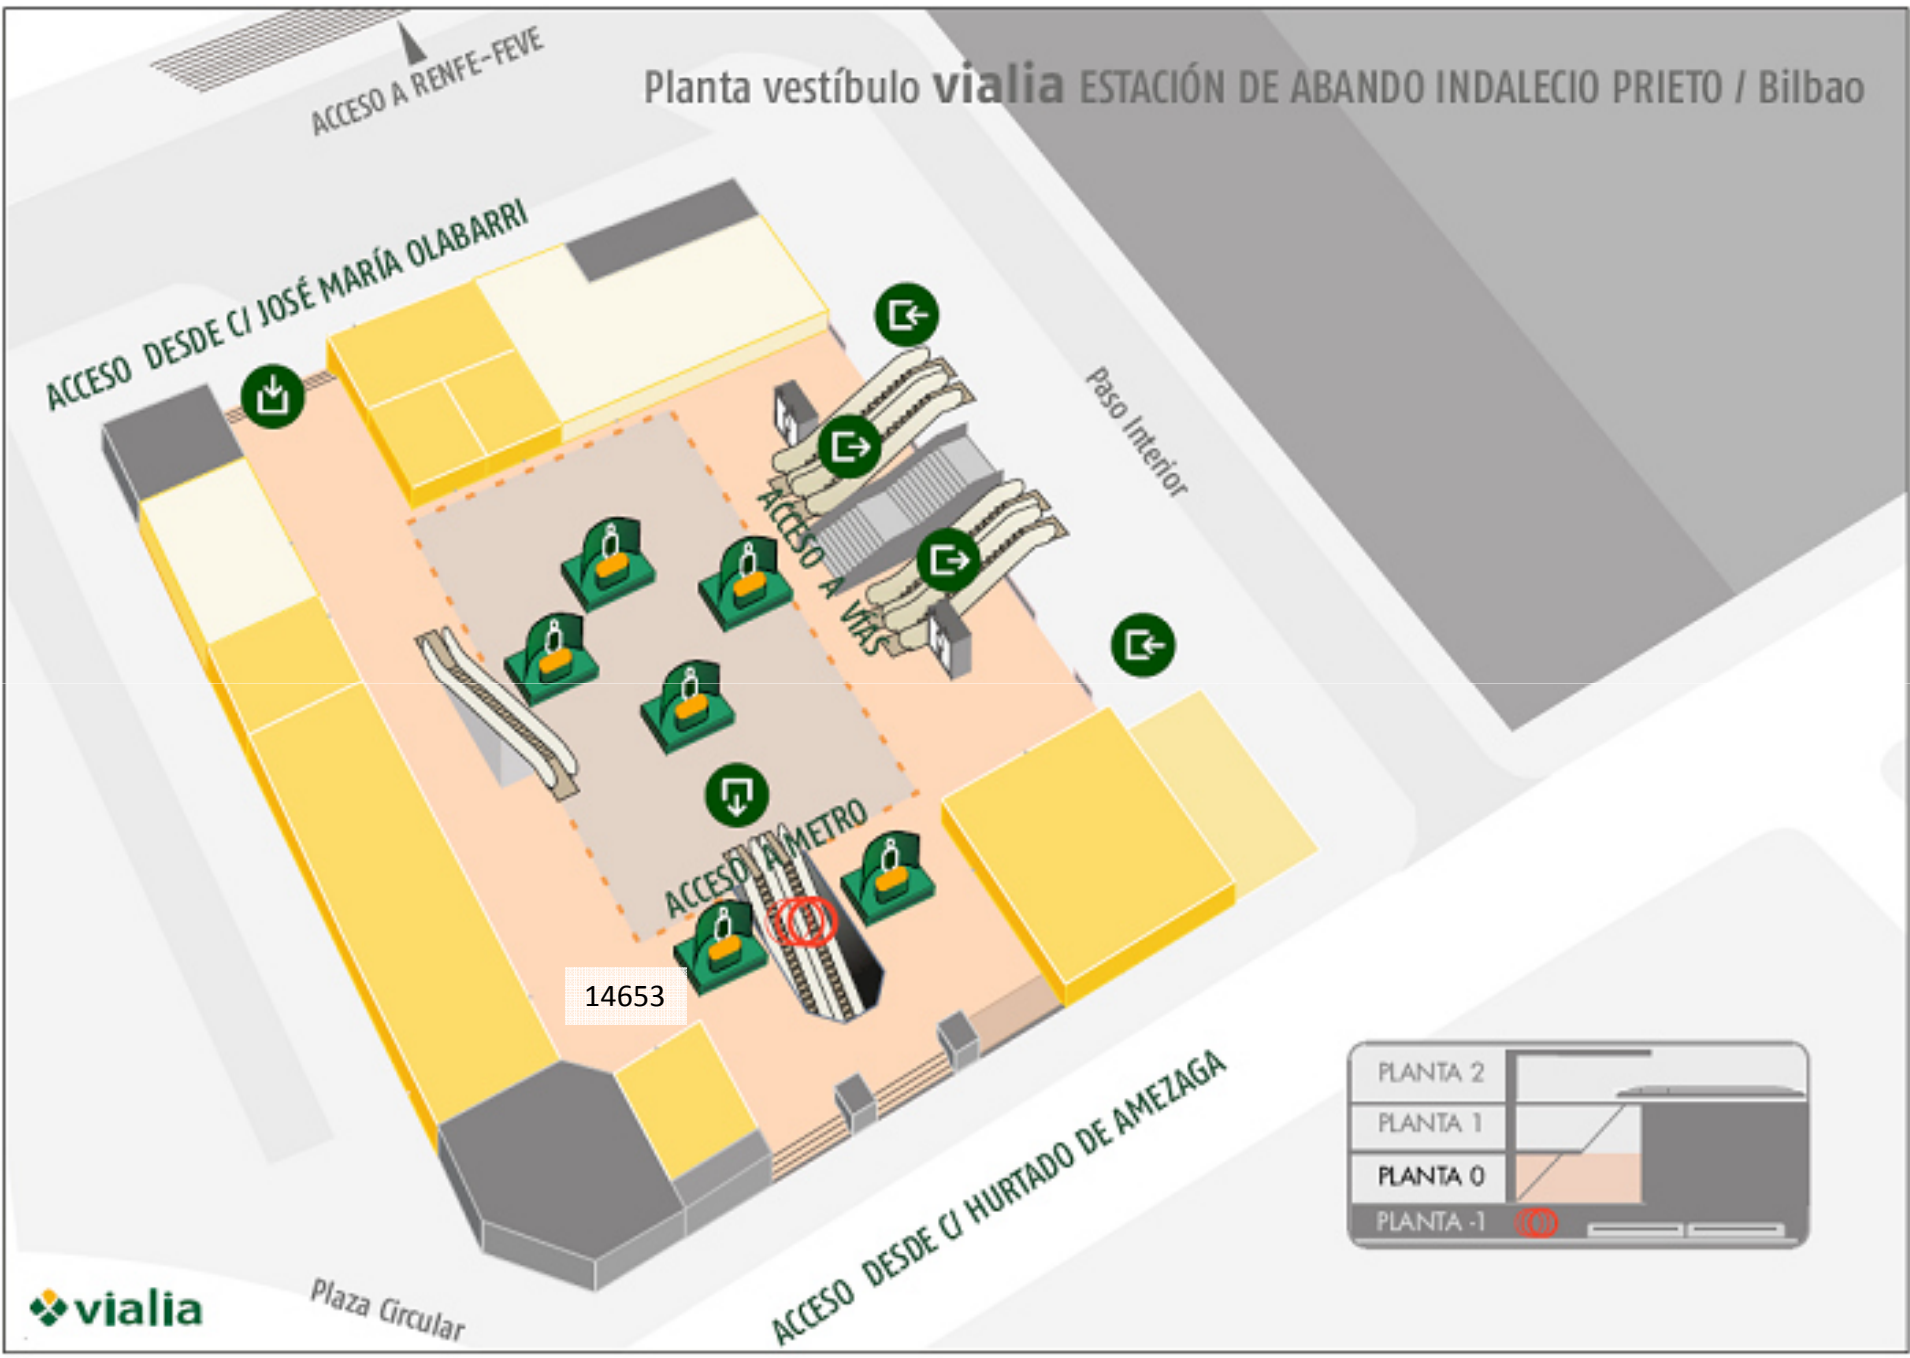

# Planta vestíbulo **vialia** ESTACIÓN DE ABANDO INDALECIO PRIETO / Bilbao

ACCESO A RENFE-FEVE

ACCESO DESDE C/ JOSÉ MARÍA OLABARRI

Paso Interior

ACCESO A VÍAS

ACCESO A METRO

14653

ACCESO DESDE C/ HURTADO DE AMEZAGA

Plaza Circular

PLANTA 2	
PLANTA 1	
PLANTA 0	
PLANTA -1	