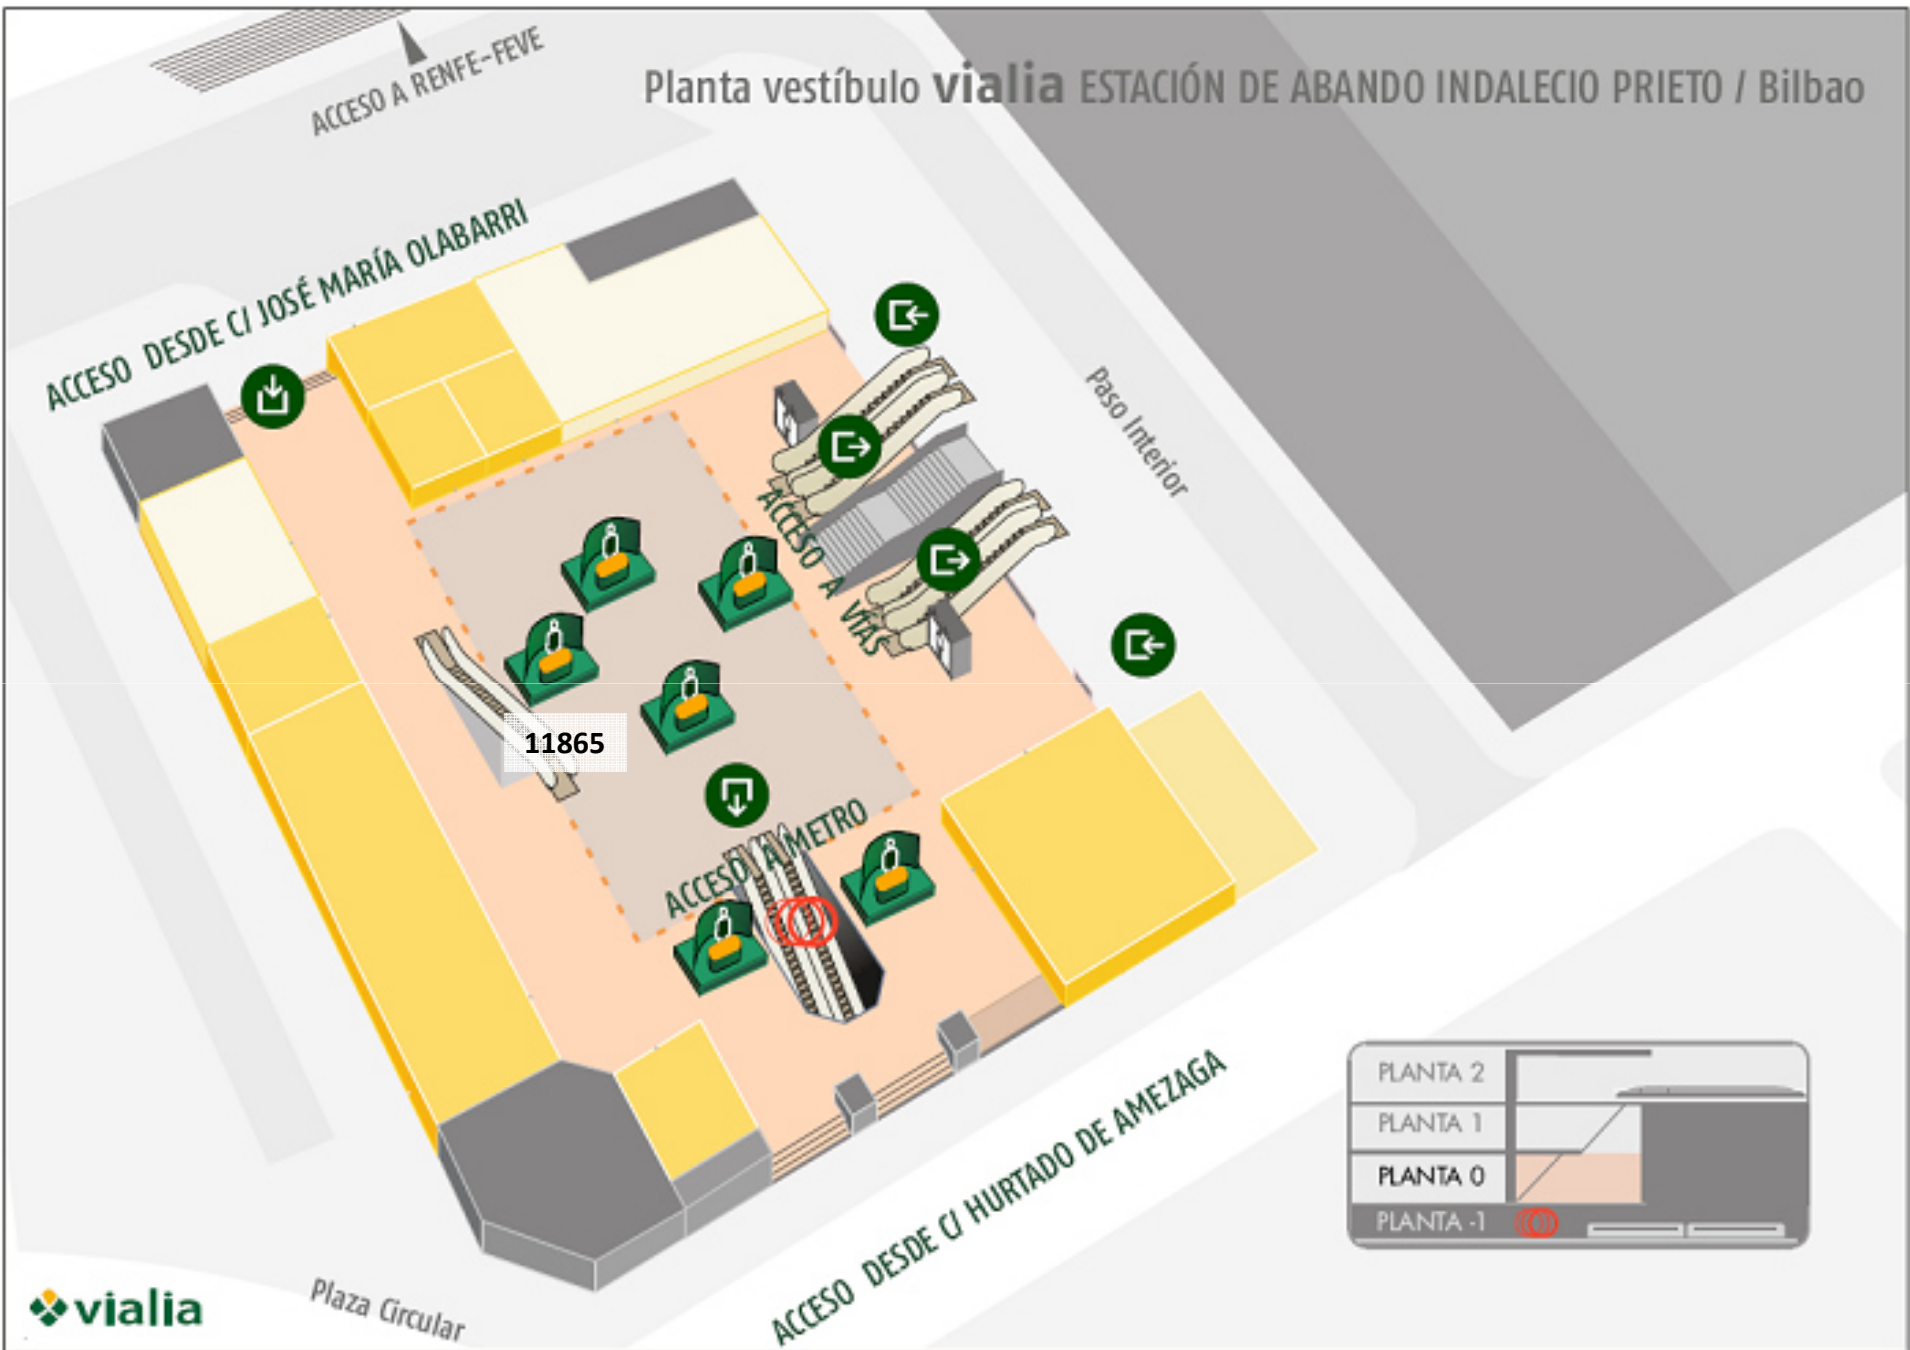

Planta vestíbulo **vialia** ESTACIÓN DE ABANDO INDALECIO PRIETO / Bilbao

ACCESO A RENFE-FEVE

ACCESO DESDE C/ JOSÉ MARÍA OLABARRI

Paso Interior

11865

ACCESO A METRO

ACCESO DESDE C/ HURTADO DE AMEZAGA

Plaza Circular

PLANTA 2	
PLANTA 1	
PLANTA 0	
PLANTA -1	