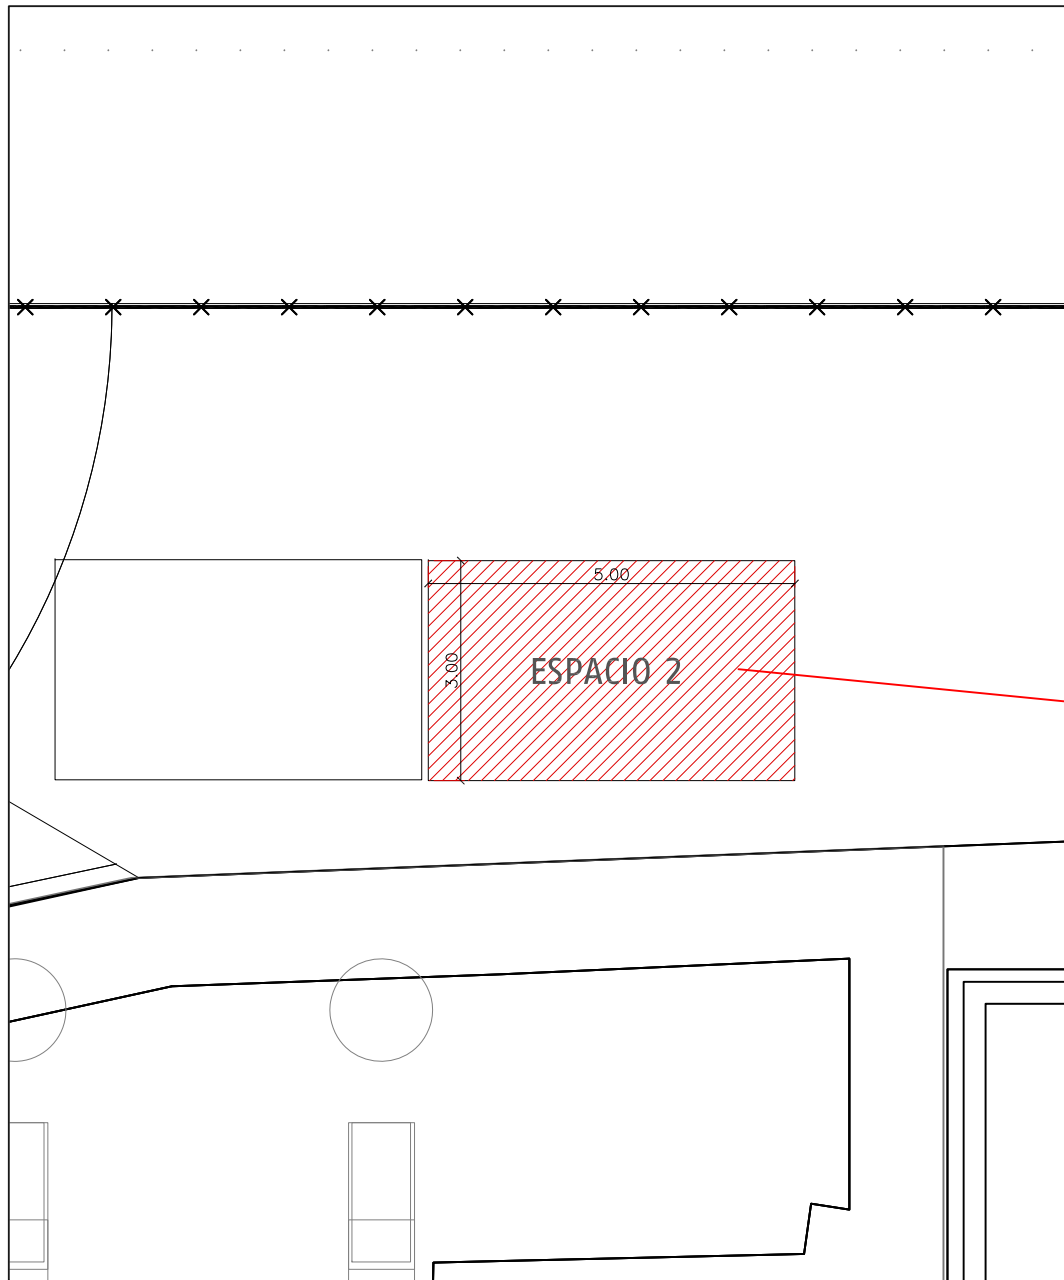

ESPACIO	2
Local SAP	16666
Superficie construida	15 m <sup>2</sup>
Estado actual:	
Otros:	

TÍTULO:  
LICITACIÓN DE VEHÍCULOS DE ALQUILER  
ESTACIÓN DE FIGUERAS-VILAFANT

AUTOR:  
JEFATURA DISEÑO  
COMERCIAL

FECHA:  
FEBRERO  
2015

ESTACIÓN:  
FIGUERAS  
ESTACIÓN DE FIGUERAS-VILAFANT

PLANO:  
FICHA DESCRIPCIÓN OFICINA \_LOCAL SAP 16666  
SITUACIÓN, SUPERFICIE Y COTAS

ESCALA (A4):  
1:100

Nº PLANO:  
02