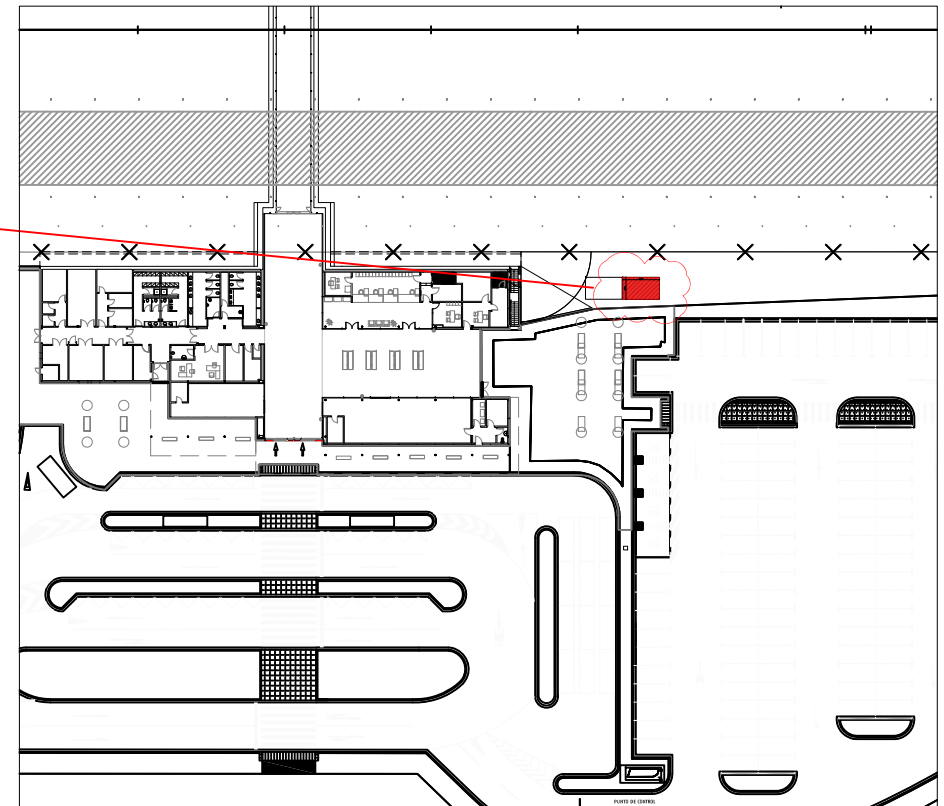

ESPACIO	2
Local SAP	16666
Superficie construida	15 m <sup>2</sup>
Estado actual:	
Otros:	

TÍTULO:  
LICITACIÓN DE VEHÍCULOS DE ALQUILER  
ESTACIÓN DE FIGUERAS-VILAFANT

AUTOR:  
JEFATURA DISEÑO  
COMERCIAL

FECHA:  
FEBRERO  
2015

ESTACIÓN:  
FIGUERAS  
ESTACIÓN DE FIGUERAS-VILAFANT

PLANO:  
FICHA DESCRIPCIÓN OFICINA \_LOCAL SAP 16666  
SITUACIÓN, SUPERFICIE Y COTAS

ESCALA (A4):  
1:100

Nº PLANO:  
02