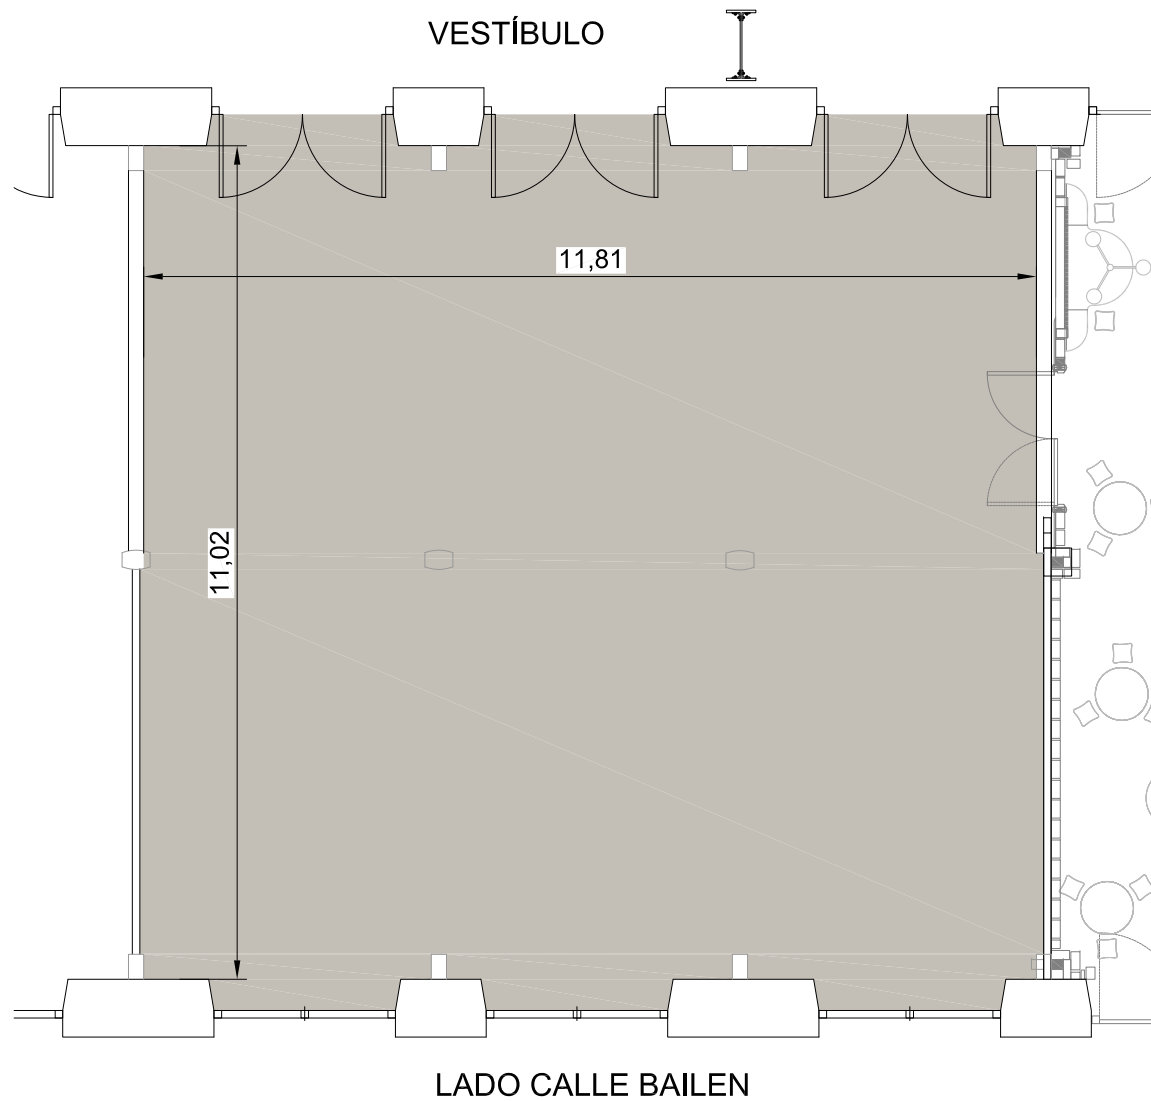

Local 109 en Edificio Viajeros
Estación VALENCIA NORD

ESTACIÓN VALENCIA NORD

Estación:
ESTACIÓN VALENCIA NORD

Título:
SITUACIÓN DE LOCAL 109

FECHA:
JUN-14

Esc. gráfica:
0 10 20 30 40 50

Plano:
COM-VAL-F.DWG
109 1-3

Esc:
1:2000

local 109
136.75 m²

Estación:
ESTACIÓN VALENCIA NORD

Título:
**UBICACIÓN LOCAL 109
EN EDIFICIO DE VIAJEROS**

Fecha:
JUN-14

Esc. gráfica:

 0 10 20 30

Plano:
COM-VAL-F.DWG
109 2-3

Esc:
1:800

Estación:
ESTACIÓN VALENCIA NORD

Título:
DETALLE LOCAL 109

Fecha:
JUN-14

Esc. gráfica:
0 1 2 3

Plano:
COM-VAL-F.DWG
109 3-3

Esc:
1:100