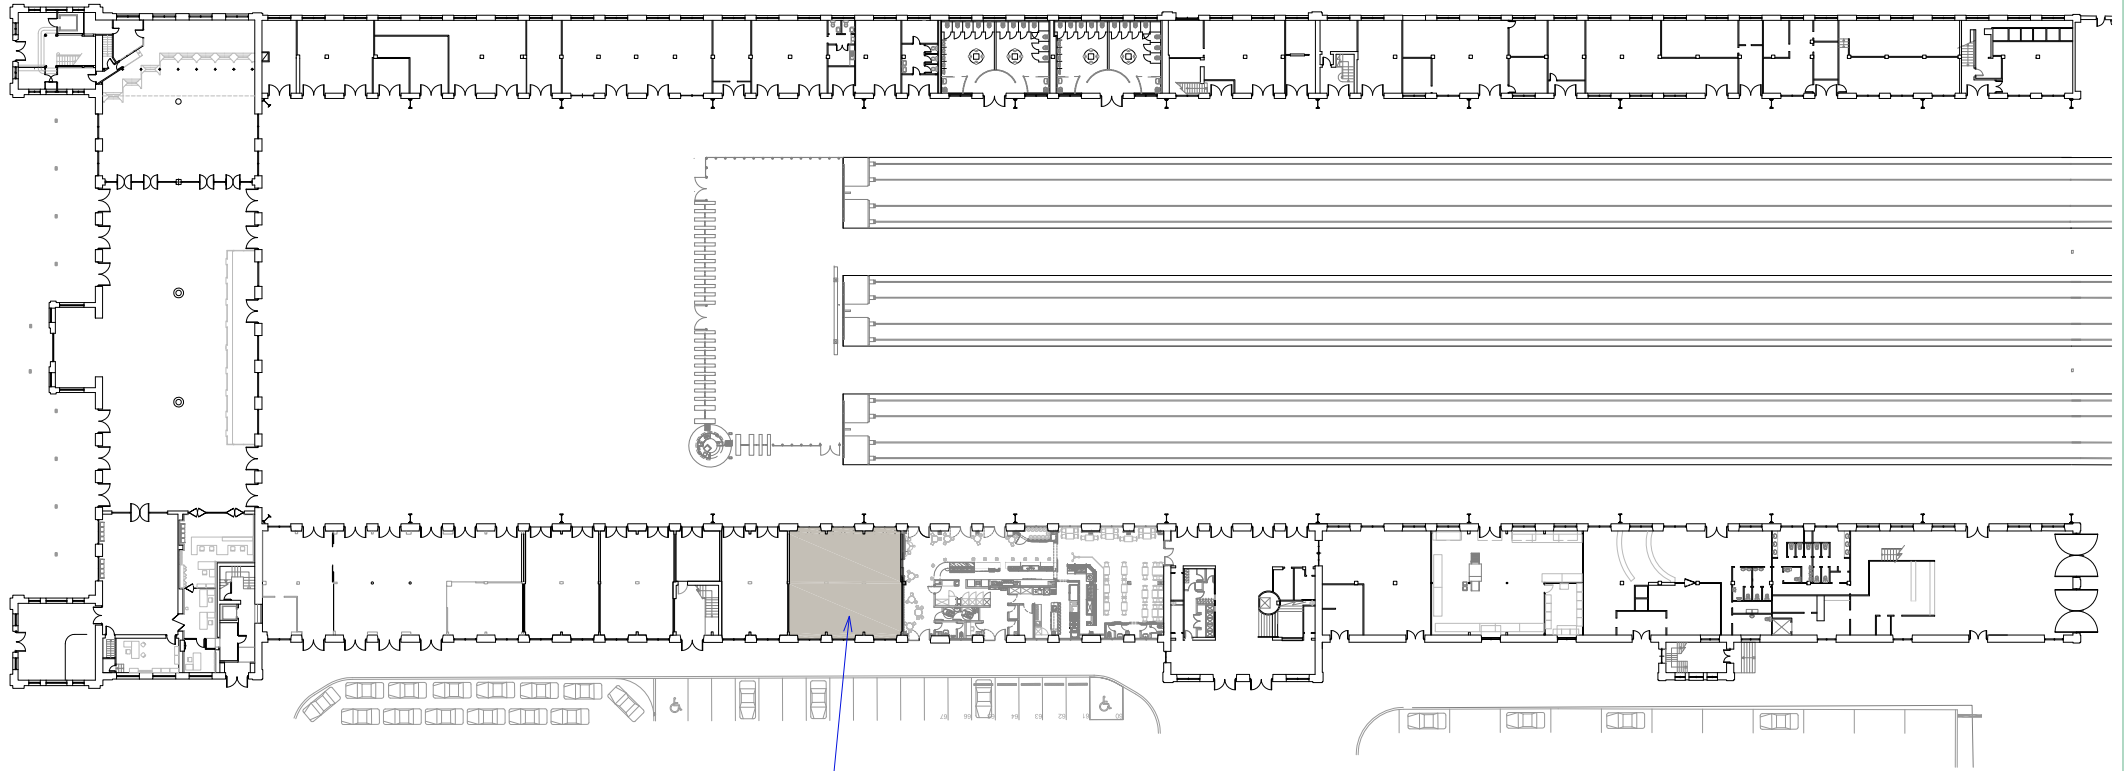

Local 109 en Edificio Viajeros
Estación VALENCIA NORD

ESTACIÓN VALENCIA NORD

Estación:
ESTACIÓN VALENCIA NORD

Título:
SITUACIÓN DE LOCAL 109

FECHA:
JUN-14

Esc. gráfica:
0 10 20 30 40 50

Plano:
COM-VAL-F.DWG
109 1-3

Esc:
1:2000

local 109
136.75 m²

Estación:
ESTACIÓN VALENCIA NORD

Título:
**UBICACIÓN LOCAL 109
EN EDIFICIO DE VIAJEROS**

Fecha:
JUN-14

Esc. gráfica:

 0 10 20 30

Plano:
COM-VAL-F.DWG
109 2-3

Esc:
1:800

Estación:
ESTACIÓN VALENCIA NORD

Título:
DETALLE LOCAL 109

Fecha:
JUN-14

Esc. gráfica:
0 1 2 3

Plano:
COM-VAL-F.DWG
109 3-3

Esc:
1:100