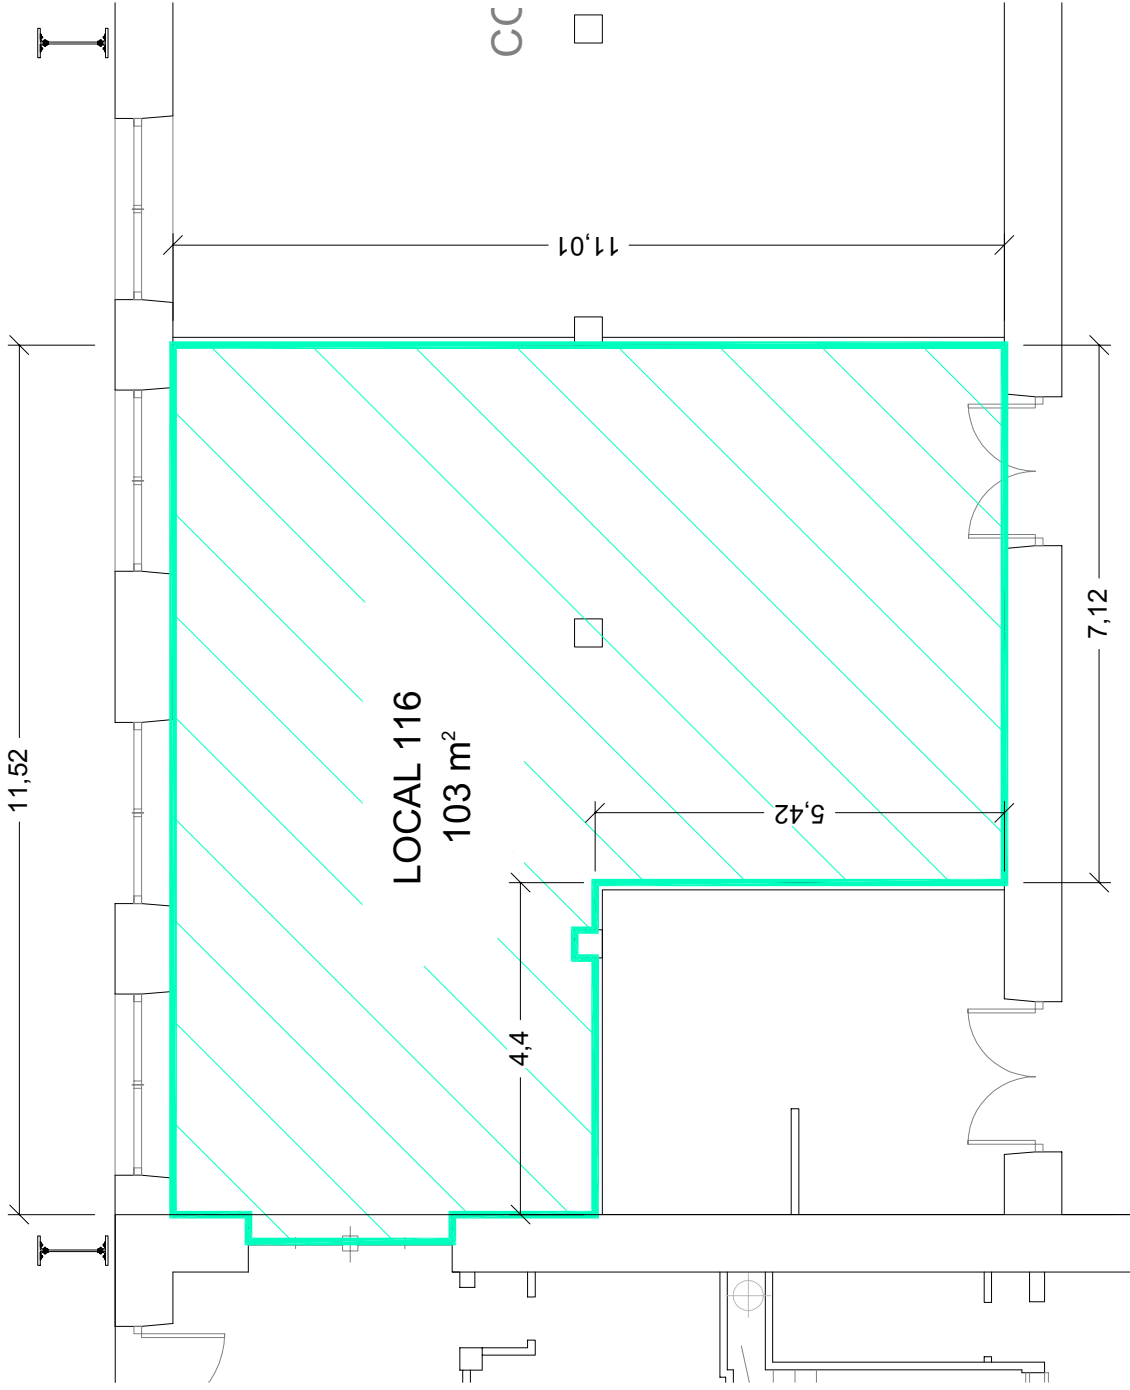

SITUADO EN EDIFICIO VIAJEROS
PLANTA BAJA

ADMINISTRADOR DE INFRAESTRUCTURAS FERROVIARIAS

VALENCIA ESTACION DEL NORD

LOCAL 116
SITUACIÓN EN EDIFICIO DE VIAJEROS

FECHA:
MAY-08

PLANO:
COM-VAL
010016 1-3

ESC:
1:1250

PLANTA BAJA

ADMINISTRADOR DE INFRAESTRUCTURAS FERROVIARIAS

VALENCIA ESTACION DEL NORD

**UBICACIÓN LOCAL 116 EN
EL EDIFICIO DE VIAJEROS**

FECHA:
MAY-08

PLANO:
COM-VAL
010016 2-3

ESC:
1:850

PLANTA BAJA LADO C/ BAILEN