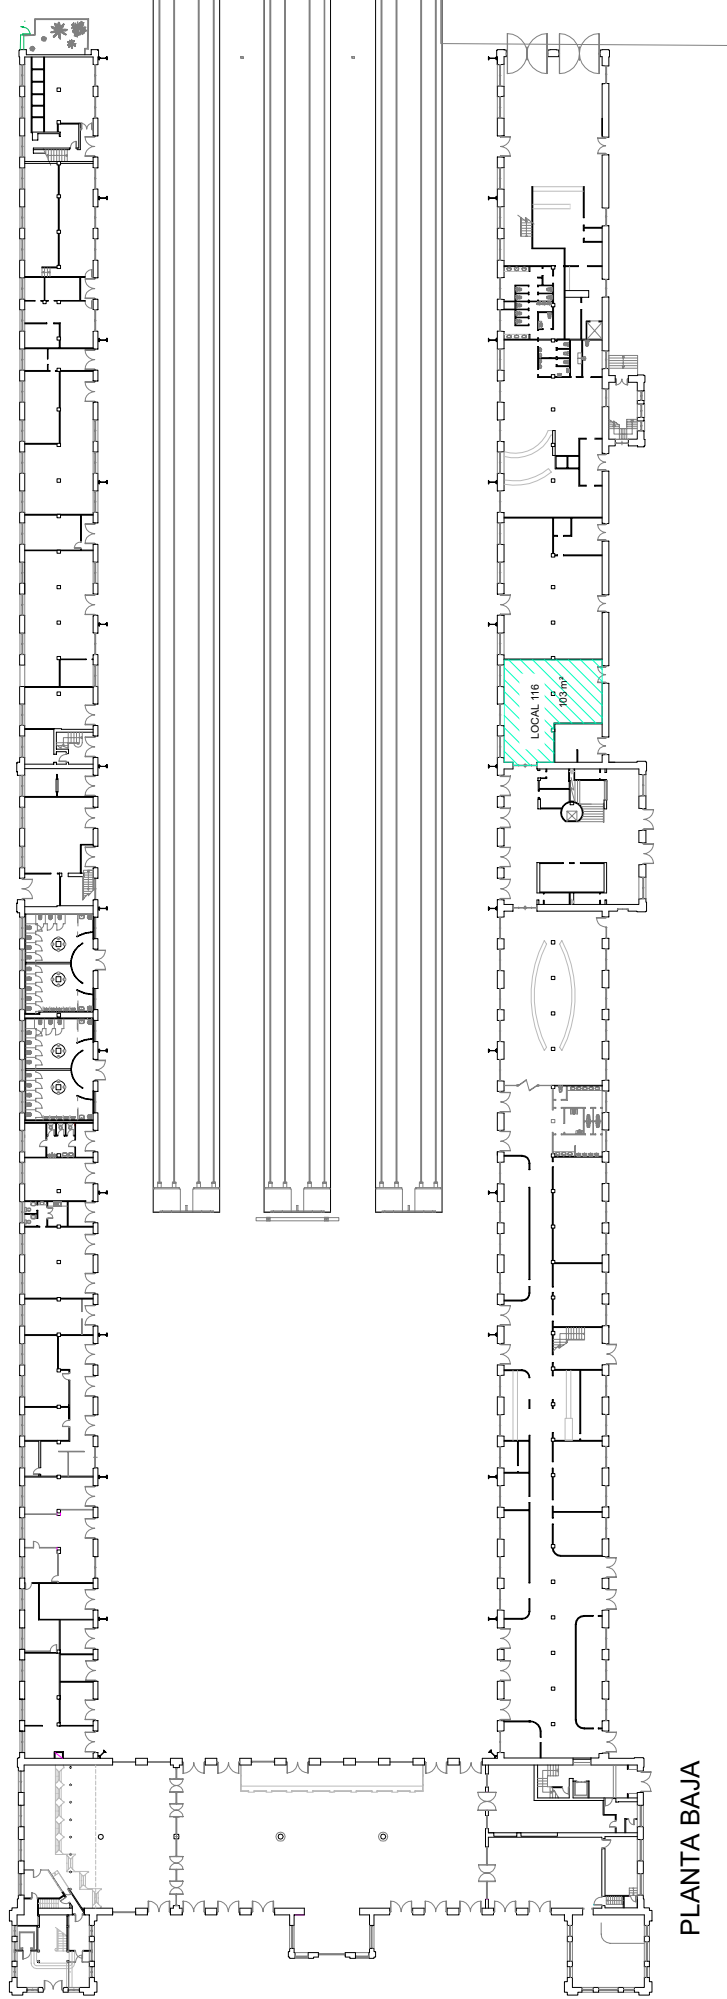

SITUADO EN EDIFICIO VIAJEROS
PLANTA BAJA

ADMINISTRADOR DE INFRAESTRUCTURAS FERROVIARIAS

VALENCIA ESTACION DEL NORD

LOCAL 116
SITUACIÓN EN EDIFICIO DE VIAJEROS

FECHA:
MAY-08

PLANO:
COM-VAL
010016 1-3

ESC:
1:1250

PLANTA BAJA

ADMINISTRADOR DE INFRAESTRUCTURAS FERROVIARIAS

VALENCIA ESTACION DEL NORD

**UBICACIÓN LOCAL 116 EN
EL EDIFICIO DE VIAJEROS**

FECHA:
MAY-08

PLANO:
COM-VAL
010016 2-3

ESC:
1:850

PLANTA BAJA LADO C/ BAILEN