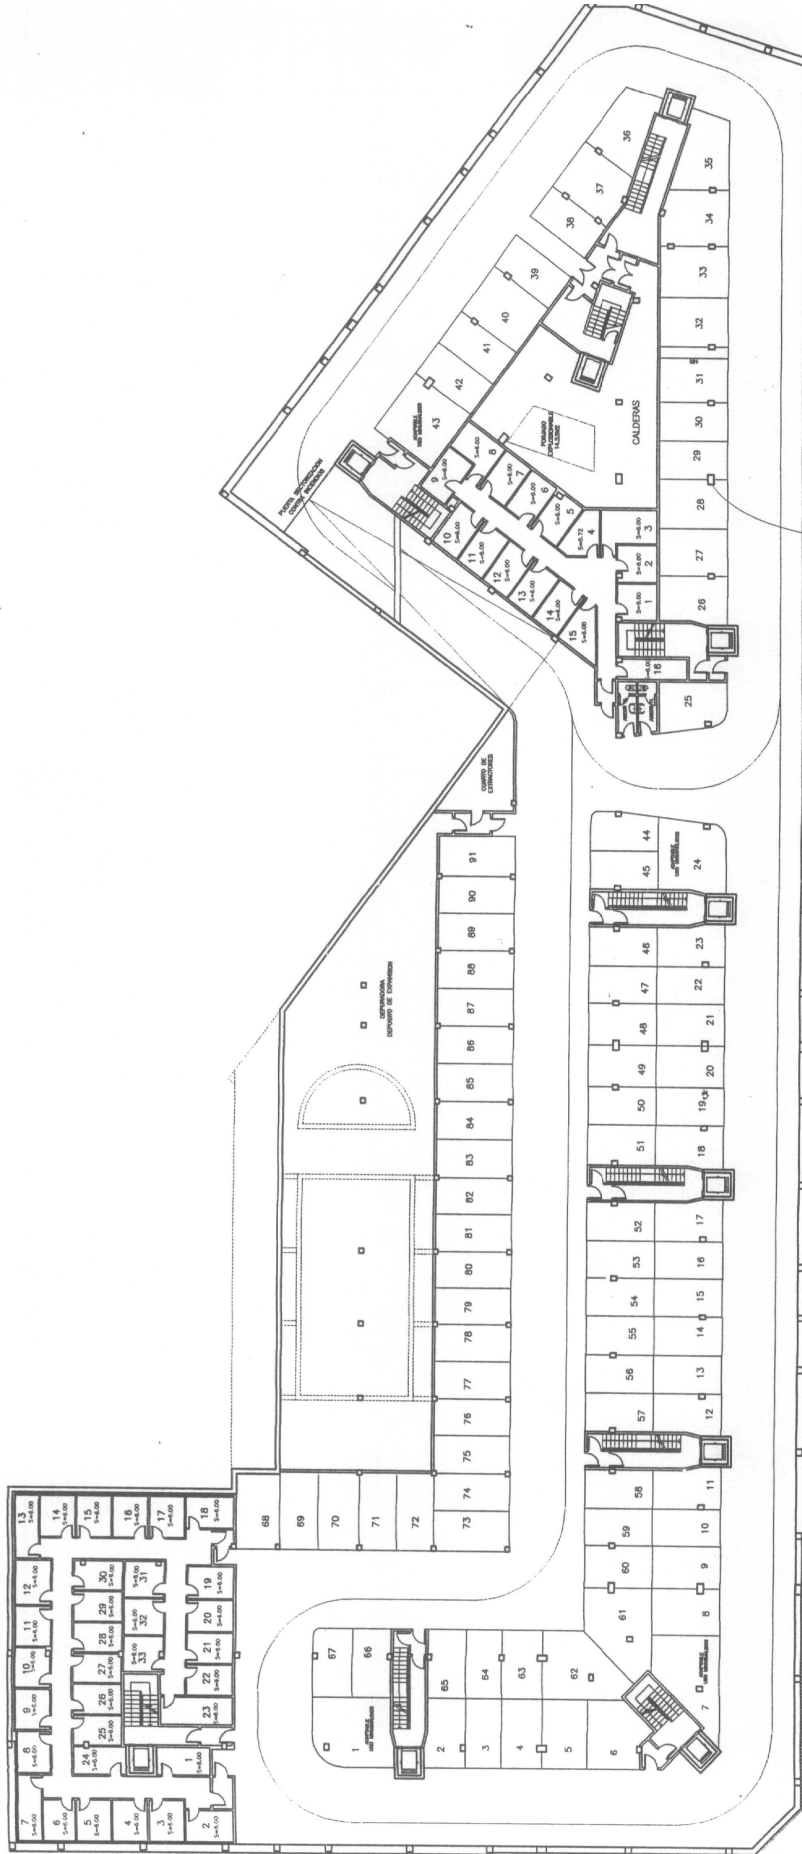

ALQUILER

DESCRIPCIÓN	Plazas de aparcamiento en sótano -1 y -2
CÓDIGO INMUEBLE	
PROVINCIA	Valladolid
LOCALIDAD	Valladolid
TIPO	Plazas de garaje
DIRECCIÓN	Edificio Residencial Columbus
SUPERFICIE	

Plazas de Garaje

Sótano -1: nº 24 - 48

Sótano -2: nº 15 - 42 - 49 - 50 - 64

ALQUILER

ALQUILER

PLANTA SOTANO 1

PLANTA SOTANO 2