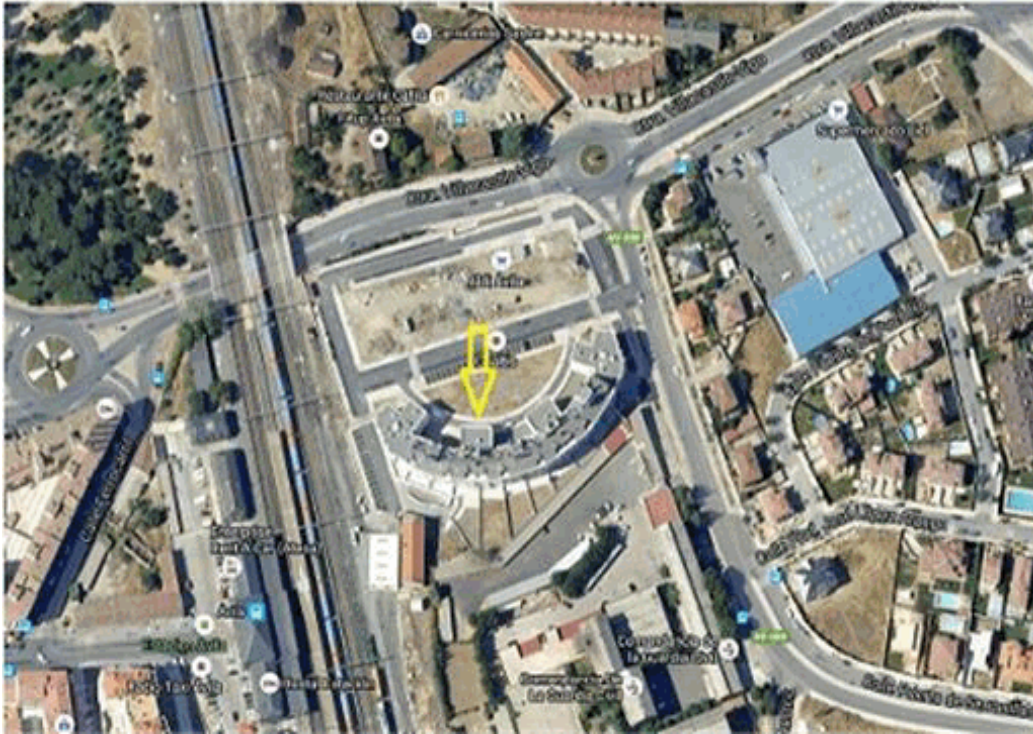

ALQUILER

DESCRIPCIÓN	Nº Trastero 82
CÓDIGO INMUEBLE	300.450
PROVINCIA	Ávila
LOCALIDAD	Ávila
TIPO	Trastero
DIRECCIÓN	Carretera del Espinar, Nº 2, Planta Sótano 1, Trastero Nº 82
SUPERFICIE	6,63 m² Útiles

ALQUILER

ALQUILER

PLANO DE SITUACIÓN DE ÁVILA

NIVEL 0