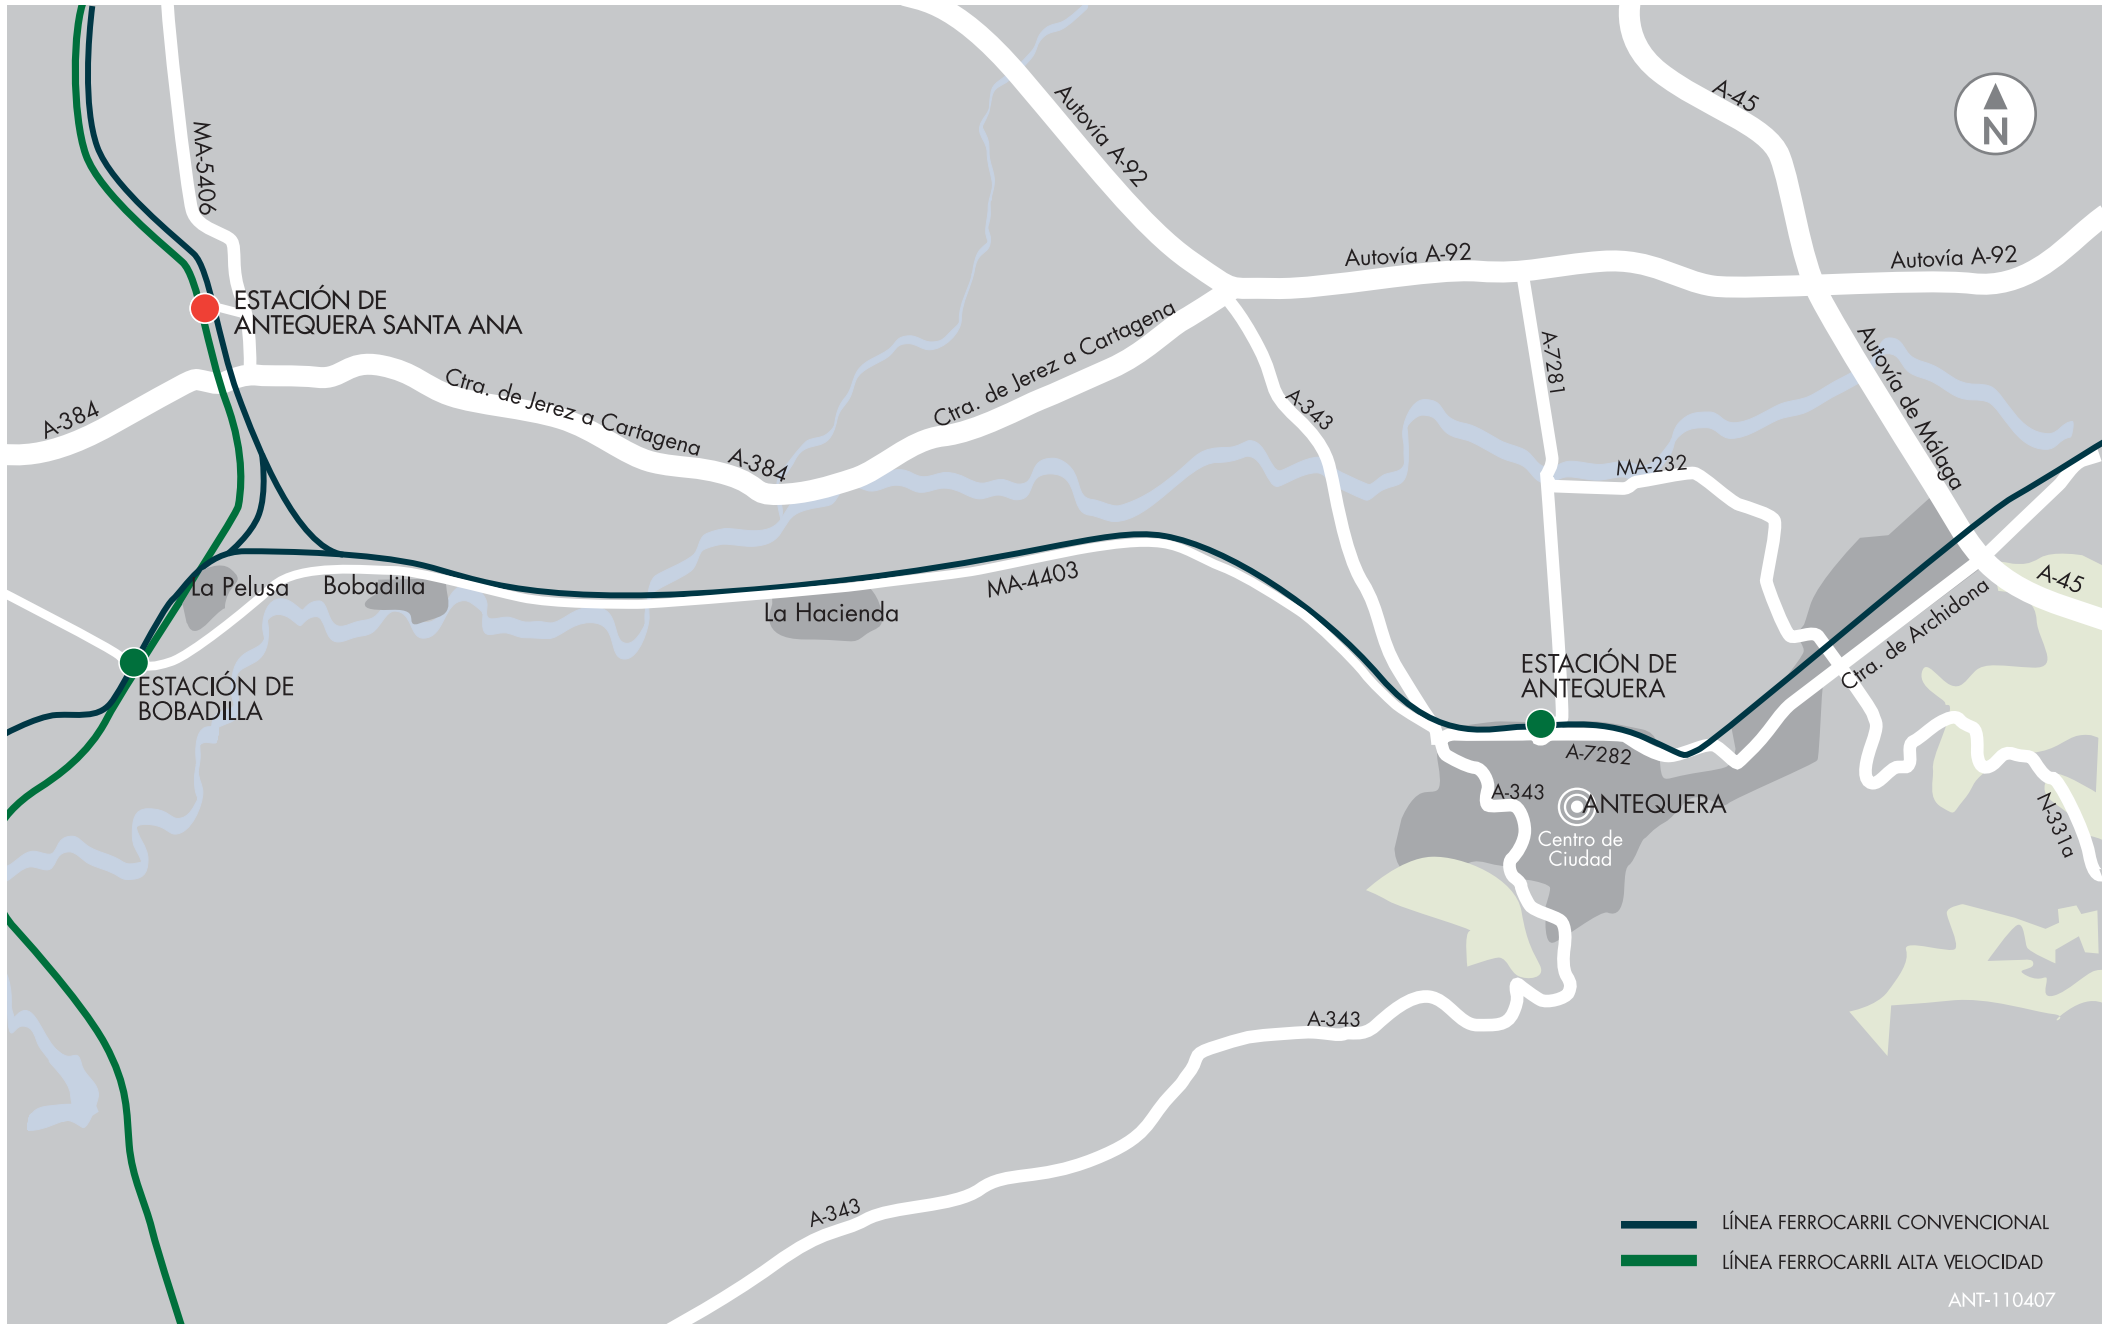

# Estación de Antequera Santa Ana

SITUACIÓN EN LA CIUDAD

CTRA. MA-5406, KM.6 - 29540 ANTEQUERA - MÁLAGA  
GPS: N 37°04'01.50" / W -04°43'05"

# Estación de Antequera Santa Ana

PLANO DE ZONA

CTRA. MA-5406, KM.6 - 29540 ANTEQUERA - MÁLAGA  
GPS: N 37°04'01.50" / W -04°43'05"