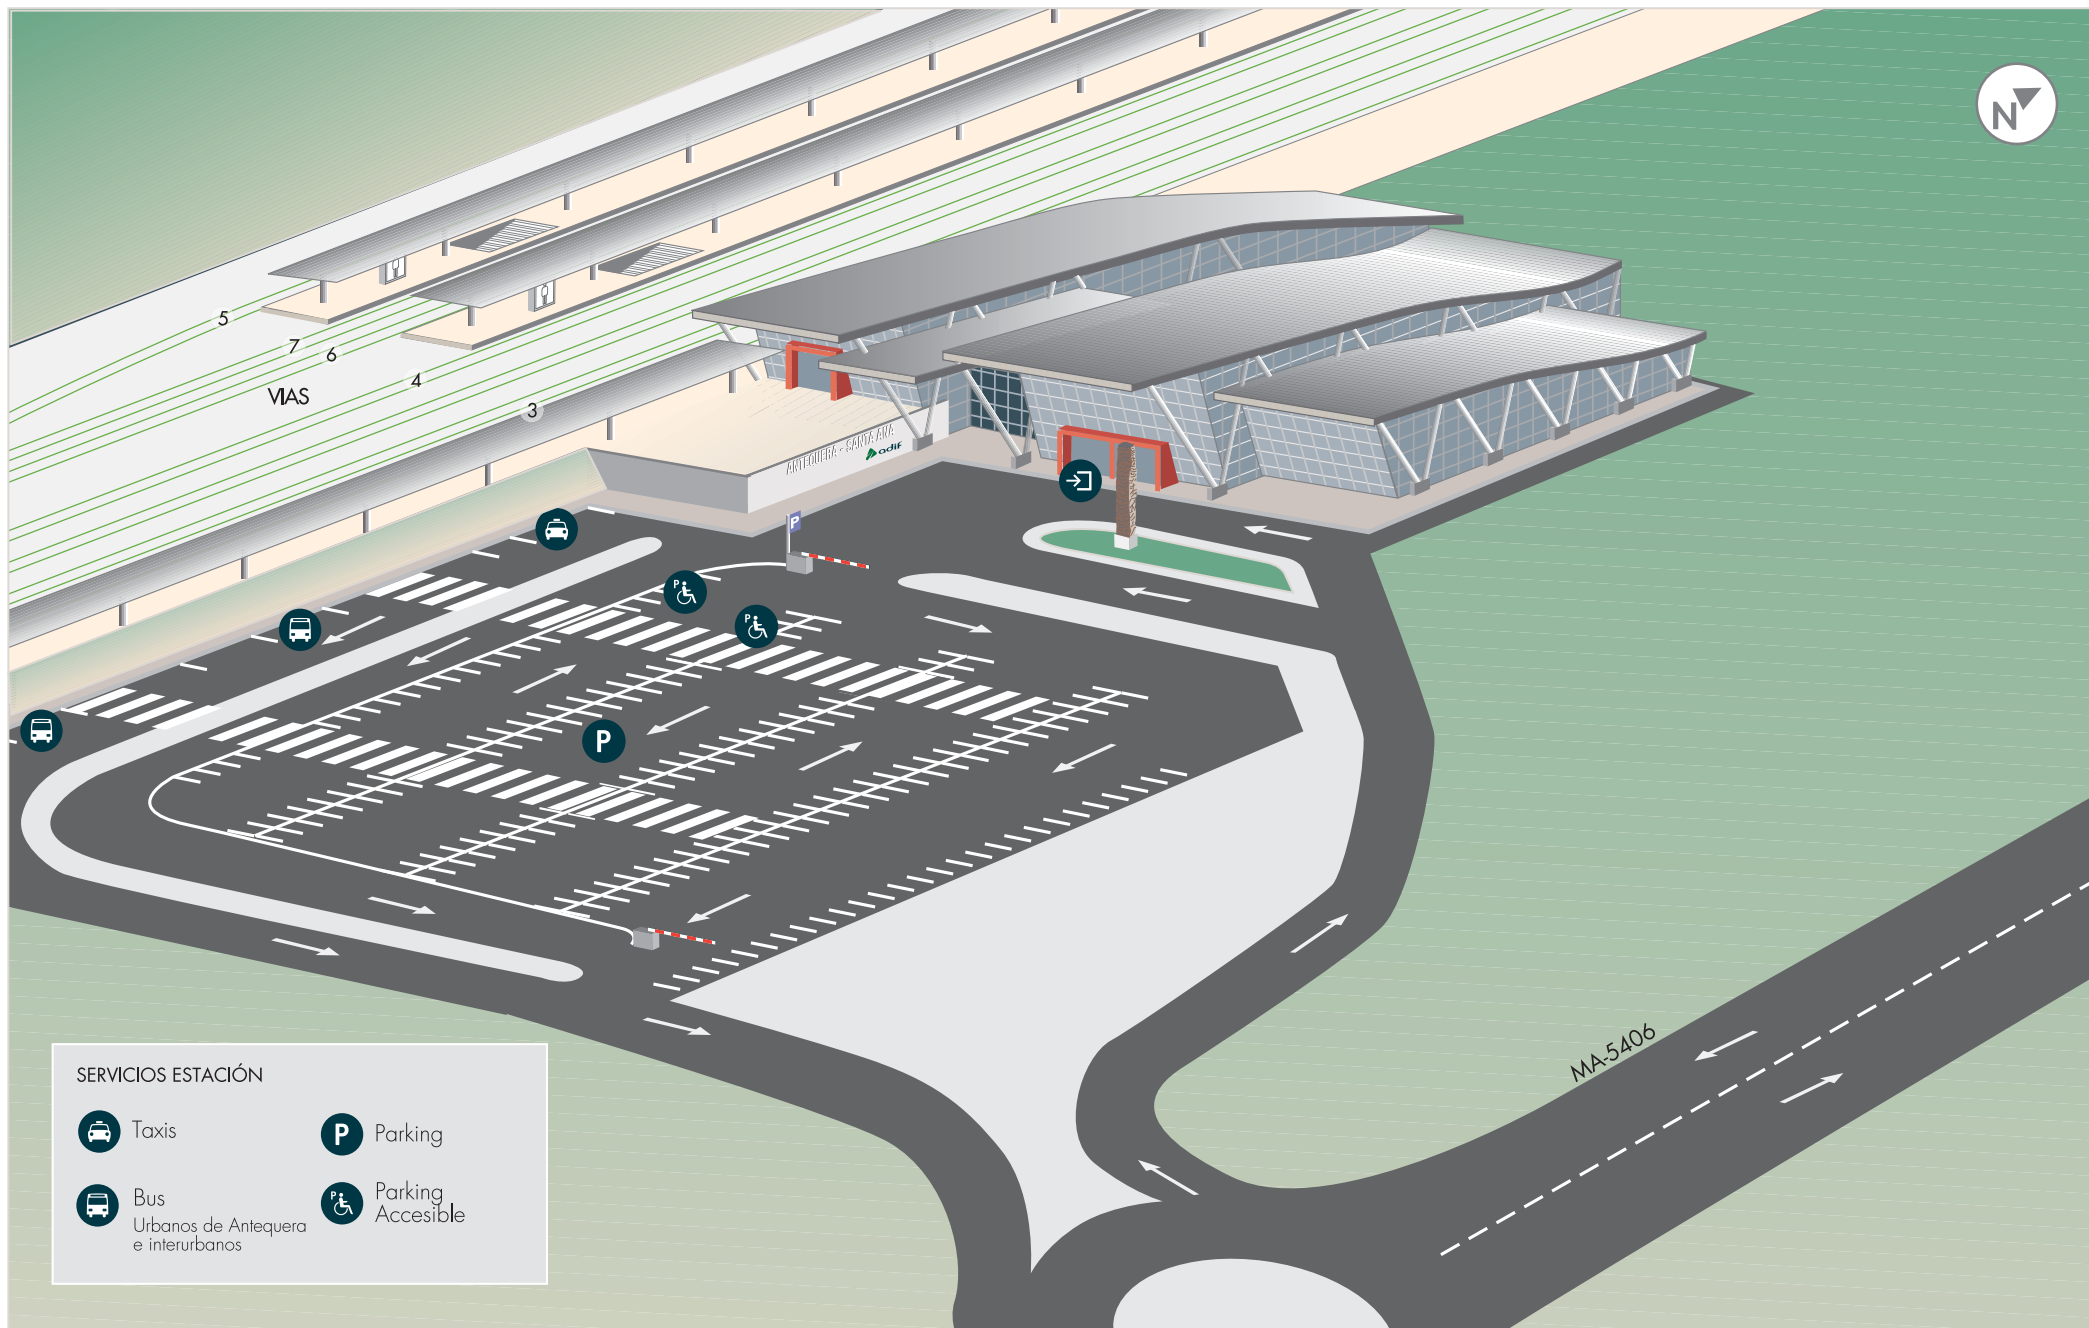

# Estación de Antequera Santa Ana

SITUACIÓN EN LA CIUDAD

CTRA. MA-5406, KM.6 - 29540 ANTEQUERA - MÁLAGA  
GPS: N 37°04'01.50" / W -04°43'05"

# Estación de Antequera Santa Ana

PLANO DE ZONA

CTRA. MA-5406, KM.6 - 29540 ANTEQUERA - MÁLAGA  
GPS: N 37°04'01.50" / W -04°43'05"

## RESTAURACIÓN

- 9 CAFETERÍA

## SERVICIOS

- 1 NATIONAL ATESA
- 3 CAJERO PARKING

- 2 LOCAL DISPONIBLE
- 4 LOCAL DISPONIBLE