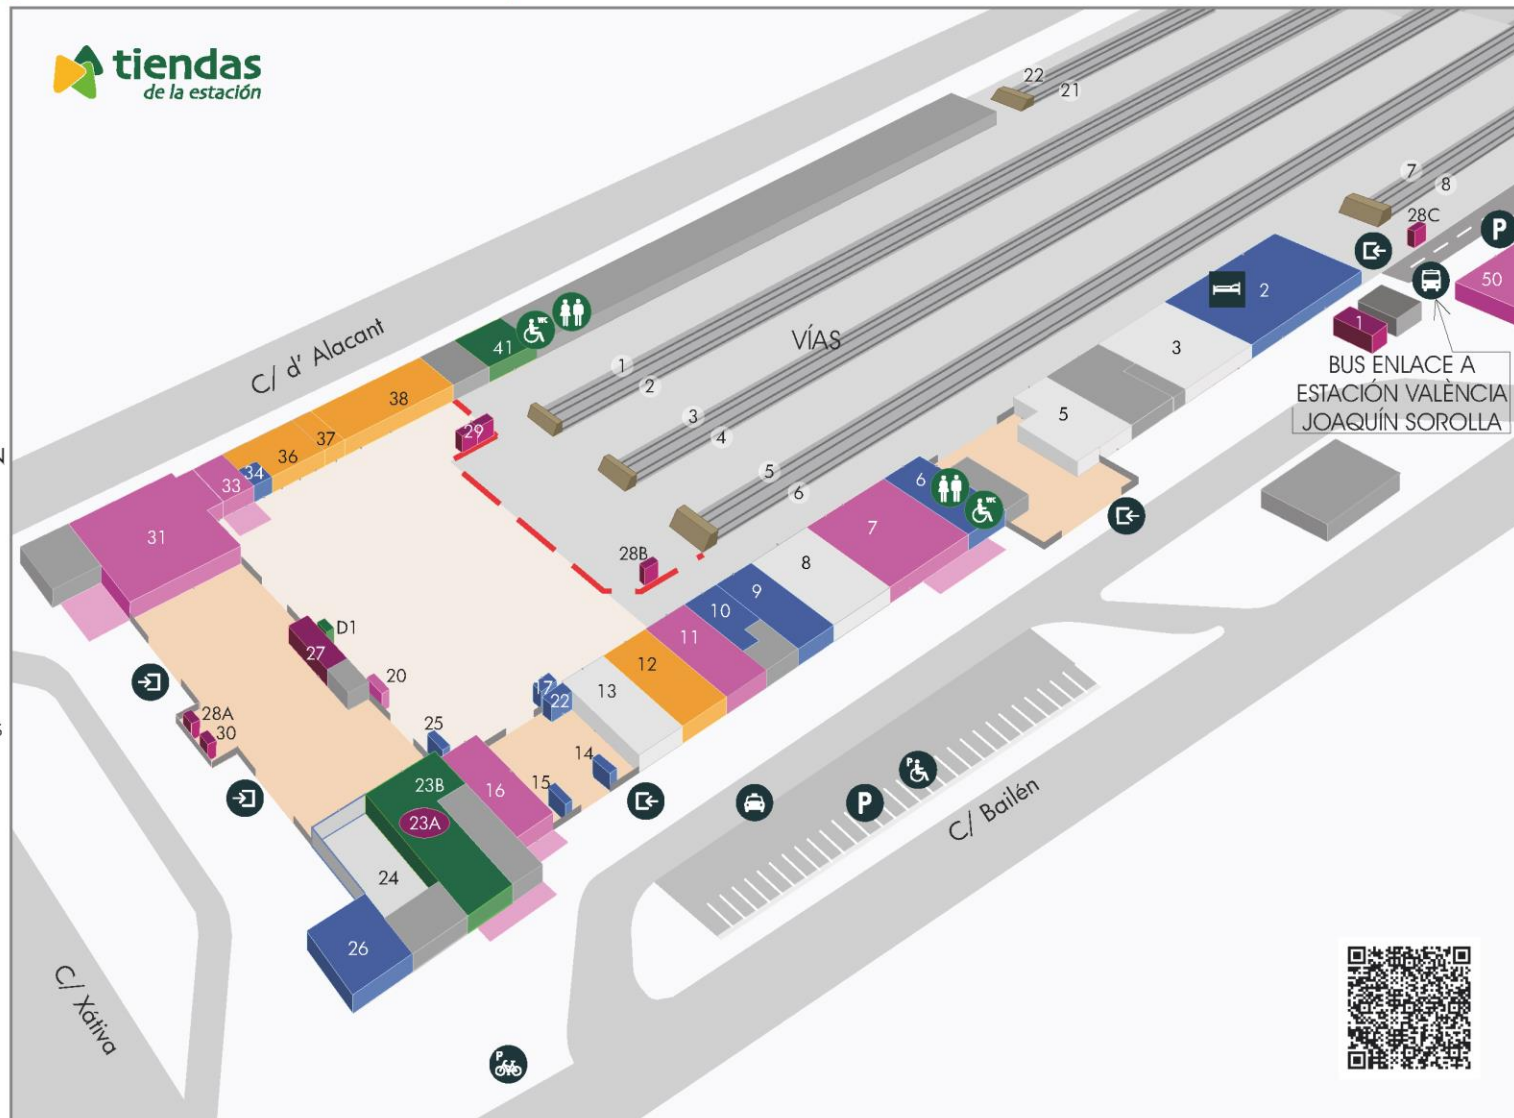

- 2 UP! HOSTEL
- 6 ASEOS 2THELOO
- 9 PARAFARMACIA
- 10 ITALO MONEY
- 14 15 y 17 CAJEROS AUTOMÁTICOS
- 22 TECNOTRON
- 25 ONCE
- 26 TOURISMHUB
- 34 LOTERÍAS

RESTAURACIÓN/ALIMENTACIÓN

- 7 CAFESTORE
- 11 YUMMY
- 16 ANAR I TORNAR
- 20 MÁQUINAS VENDING
- 31 AMAZING TOKO
- 33 DE PANS
- 50 HIPERASIA

EMPRESAS FERROVIARIAS

- 1, 28A, 28B y 28C MÁQUINAS CERCANÍAS
- 23A ATENCIÓN AL CLIENTE RENFE
- 27 VENTA DE BILLETES RENFE
- 29 MÁQUINAS MULTIPRODUCTO RENFE
- 30 MÁQUINAS MEDIA DISTANCIA

- 3 LOCAL DISPONIBLE
- 5 LOCAL DISPONIBLE
- 8 LOCAL DISPONIBLE
- 13 LOCAL DISPONIBLE

- 24 ESPACIO DISPONIBLE PARA EVENTOS TEMPORALES

ASEOS ACCESIBLES

- 41 ASEOS MUJERES / HOMBRES
- 6 ASEOS 2THELOO

SERVICIOS ADIF

- 23B INFORMACIÓN, ATENCIÓN AL CLIENTE Y OBJETOS PERDIDOS
- D1 DESFIBRILADOR EXTERNO AUTOMÁTICO